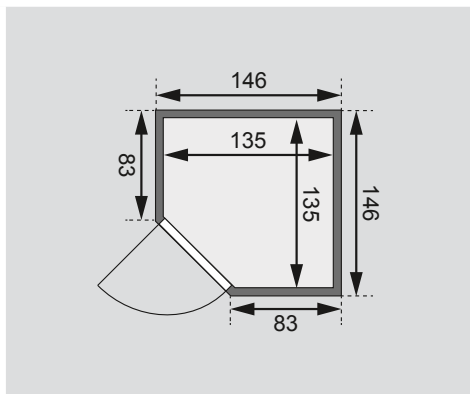

Produktinformation

38 mm Massivholzsauna

Lieferumfang
Wandbohlen
Saunadach
Ofenschutz
2 Liegen
Schrauben und Beschläge

Nur bei Dachkranzmodell
1 Dachkranz
1 LED-Strahler set

Außenmaße inkl Dachkranz	B 174 × T 160 × H 202 cm
Außenmaße	B 146 × T 146 × H 198 cm
Innenmaße	B 135 × T 135 × H 192 cm
Umbauter Raum	3,0 m ³
Grundfläche	1,5 m ²
Tür Außenmaße	*
Tür Durchgangsmaße	*
Tür Lichtausschnitt	*
Tür Öffnungsrichtung links	*
Tür Öffnungsrichtung rechts	*
Tür Ausführung	*
Fenster Außenmaße	-
Fenster Lichtausschnitt	-
Fenster Ausführung	-
Liege 1	B 27 cm
Liege 2	B 57 cm
Liege 3	-
Liege 4	-
Liegen max. Gewicht	250 kg
Ofenschutz	B 60 × T 51 × H 80 cm
Türposition in Front variabel	nein
Spiegelbar	nein
Paketmaße	L 213 × B 115 × H 50 cm / 267 kg

Dachkranzmodell (in cm)

Basismodell (in cm)

Fenstereinbaupositionen

Wand

- 38 mm Massivholzbohlen
- Steck-Schraub-System
- 10 cm Wand- und Deckenabstand einhalten!

Saunadach

- Vormontierte Elemente
- 42 mm Rahmenkonstruktion mit Mineraldämmwolle
- Innenseite: 12,5 mm Spezial Softline Profilholz aus Fichte
- Außenseite: Verstärkung mit Platte