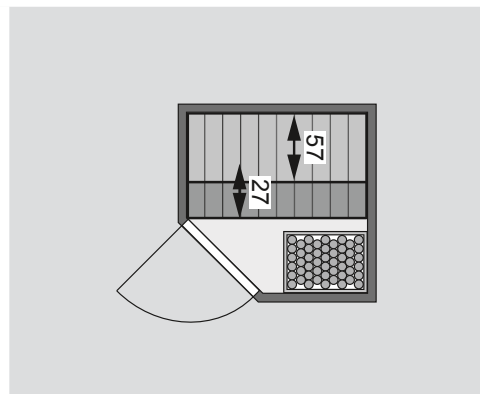

Produktinformation

38 mm Massivholzsauna

Lieferumfang
Wandbohlen
Saunadach
Ofenschutz
2 Liegen
Schrauben und Beschläge

Nur bei Dachkranzmodell
1 Dachkranz
1 LED-Strahler set

Außenmaße inkl Dachkranz	B 174 × T 160 × H 202 cm
Außenmaße	B 146 × T 146 × H 198 cm
Innenmaße	B 135 × T 135 × H 192 cm
Umbauter Raum	3,0 m ³
Grundfläche	1,5 m ²
Tür Außenmaße	*
Tür Durchgangsmaße	*
Tür Lichtausschnitt	*
Tür Öffnungsrichtung links	*
Tür Öffnungsrichtung rechts	*
Tür Ausführung	*
Fenster Außenmaße	-
Fenster Lichtausschnitt	-
Fenster Ausführung	-
Liege 1	B 27 cm
Liege 2	B 57 cm
Liege 3	-
Liege 4	-
Liegen max. Gewicht	250 kg
Ofenschutz	B 60 × T 51 × H 80 cm
Türposition in Front variabel	nein
Spiegelbar	nein
Paketmaße	L 213 × B 115 × H 50 cm / 267 kg

Dachkranzmodell (in cm)

Basismodell (in cm)

Fenstereinbaupositionen

Wand

- 38 mm Massivholzbohlen
- Steck-Schraub-System
- 10 cm Wand- und Deckenabstand einhalten!

Saunadach

- Vormontierte Elemente
- 42 mm Rahmenkonstruktion mit Mineraldämmwolle
- Innenseite: 12,5 mm Spezial Softline Profilholz aus Fichte
- Außenseite: Verstärkung mit Platte