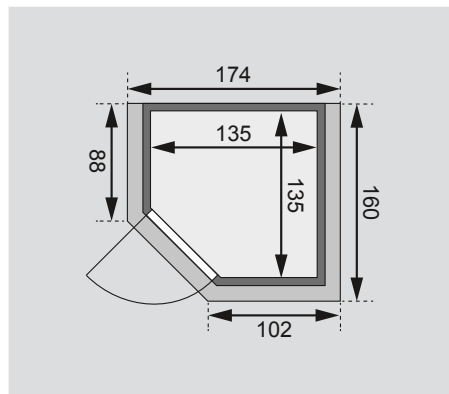

Produktinformation

38 mm Massivholzsauna

Lieferumfang
Wandbohlen
Saunadach
Ofenschutz
2 Liegen
Schrauben und Beschläge

Nur bei Dachkranzmodell
1 Dachkranz
1 LED-Strahler set

Außenmaße inkl Dachkranz	B 174 × T 160 × H 202 cm
Außenmaße	B 146 × T 146 × H 198 cm
Innenmaße	B 135 × T 135 × H 192 cm
Umbauter Raum	3,0 m ³
Grundfläche	1,5 m ²
Tür Außenmaße	*
Tür Durchgangsmaße	*
Tür Lichtausschnitt	*
Tür Öffnungsrichtung links	*
Tür Öffnungsrichtung rechts	*
Tür Ausführung	*
Fenster Außenmaße	-
Fenster Lichtausschnitt	-
Fenster Ausführung	-
Liege 1	B 27 cm
Liege 2	B 57 cm
Liege 3	-
Liege 4	-
Liegen max. Gewicht	250 kg
Ofenschutz	B 60 × T 51 × H 80 cm
Türposition in Front variabel	nein
Spiegelbar	nein
Paketmaße	L 213 × B 115 × H 50 cm / 267 kg

Dachkranzmodell (in cm)

Basismodell (in cm)

Fenstereinbaupositionen

Wand

- 38 mm Massivholzbohlen
- Steck-Schraub-System
- 10 cm Wand- und Deckenabstand einhalten!

Saunadach

- Vormontierte Elemente
- 42 mm Rahmenkonstruktion mit Mineraldämmwolle
- Innenseite: 12,5 mm Spezial Softline Profilholz aus Fichte
- Außenseite: Verstärkung mit Platte