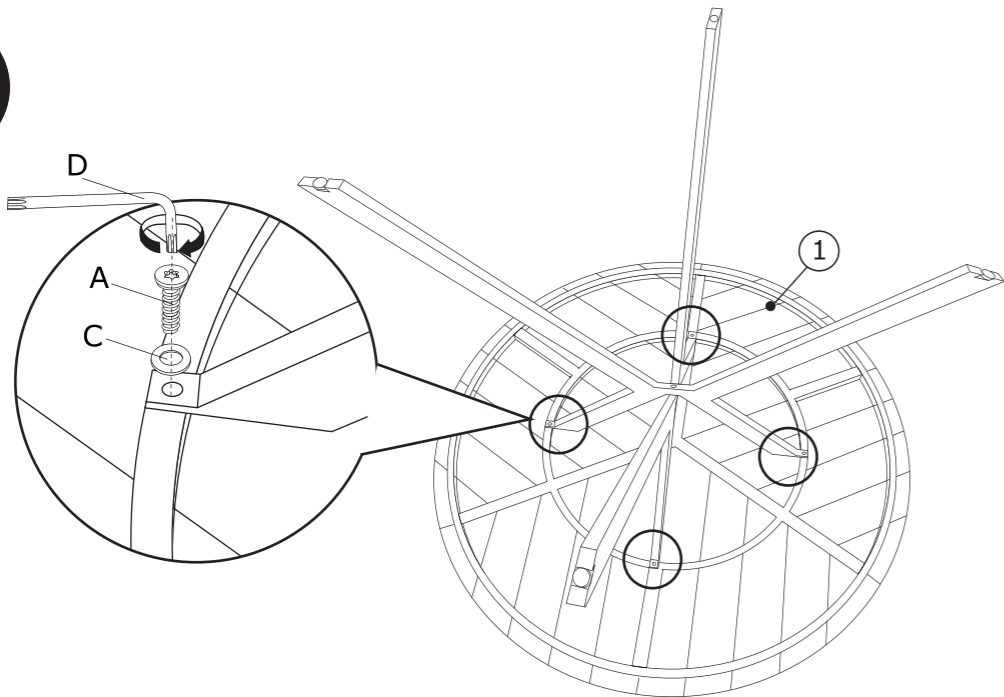

23280051-01  
23280051-02

MX Logistika SL, spol.s.r.o.  
ROZNAVSKA 32  
SK-82104 BRATISLAVA Slovakia  
info@moebelix.at  
**BELDANO**

15 mins

| A        | x4 | B        | x1 | C         | x5 | D   | x1 |
|----------|----|----------|----|-----------|----|-----|----|
|          |    |          |    |           |    |     |    |
| M6x18 mm |    | M6x45 mm |    | Ø6/Ø14 mm |    | T25 |    |
| ①        | x1 | ②        | x1 | ③         | x1 |     |    |
|          |    |          |    |           |    |     |    |

1

|                   |                    |              |
|-------------------|--------------------|--------------|
| B x 1<br>M6x45 mm | C x 1<br>Ø6/Ø14 mm | D x 1<br>T25 |
|-------------------|--------------------|--------------|

2

|                   |                    |              |
|-------------------|--------------------|--------------|
| A x 4<br>M6x18 mm | C x 4<br>Ø6/Ø14 mm | D x 1<br>T25 |
|-------------------|--------------------|--------------|