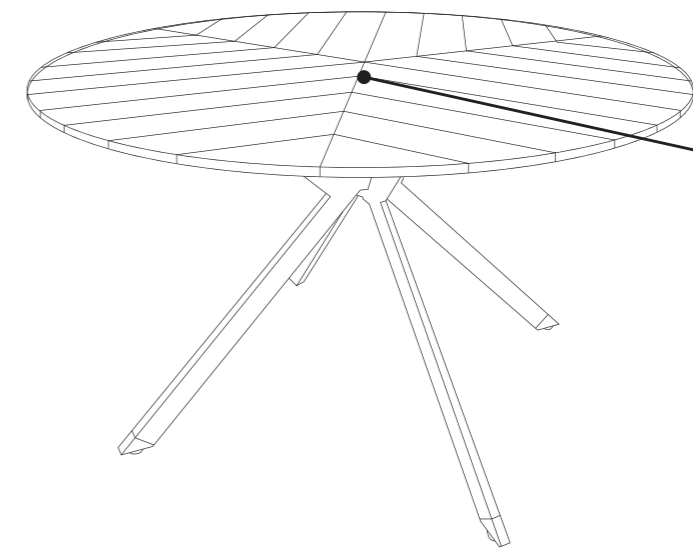

23280051-01  
23280051-02

MX Logistika SL, spol.s.r.o.  
ROZNAVSKA 32  
SK-82104 BRATISLAVA Slovakia  
info@moebelix.at  
**BELDANO**

15 mins

| A        | x4 | B        | x1 | C         | x5 | D   | x1 |
|----------|----|----------|----|-----------|----|-----|----|
|          |    |          |    |           |    |     |    |
| M6x18 mm |    | M6x45 mm |    | Ø6/Ø14 mm |    | T25 |    |
| ①        | x1 | ②        | x1 | ③         | x1 |     |    |
|          |    |          |    |           |    |     |    |

1

|                   |                    |              |
|-------------------|--------------------|--------------|
| B x 1<br>M6x45 mm | C x 1<br>Ø6/Ø14 mm | D x 1<br>T25 |
|-------------------|--------------------|--------------|

2

|                   |                    |              |
|-------------------|--------------------|--------------|
| A x 4<br>M6x18 mm | C x 4<br>Ø6/Ø14 mm | D x 1<br>T25 |
|-------------------|--------------------|--------------|