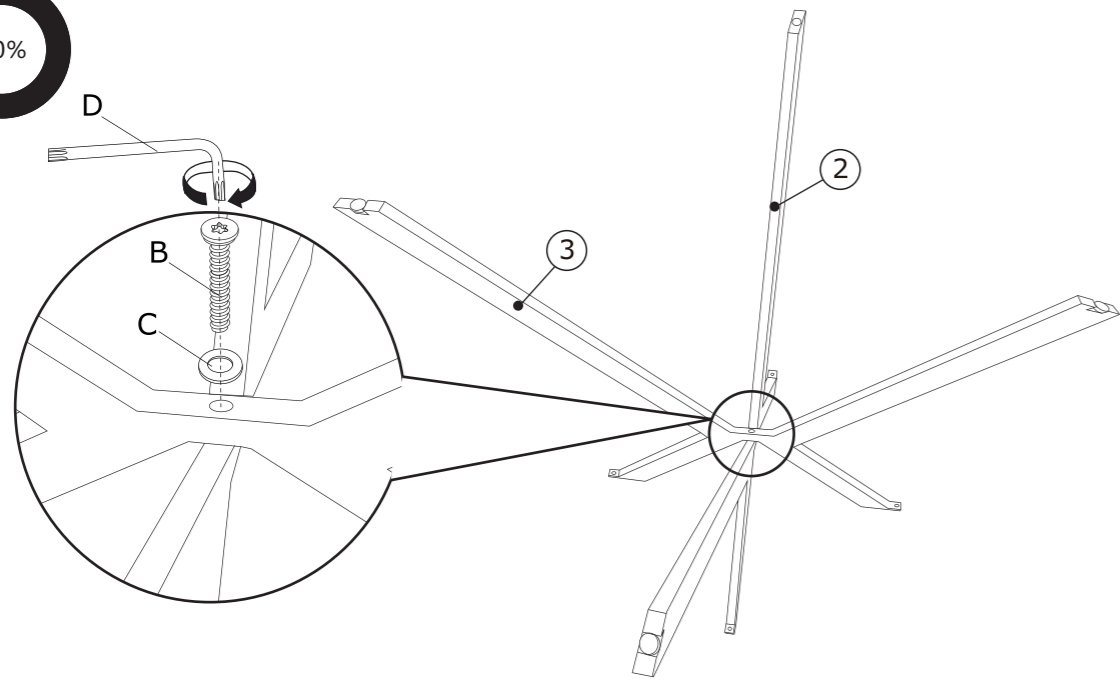

23280051-01  
23280051-02

MX Logistika SL, spol.s.r.o.  
ROZNAVSKA 32  
SK-82104 BRATISLAVA Slovakia  
info@moebelix.at  
**BELDANO**

15 mins

| A        | x4 | B        | x1 | C         | x5 | D   | x1 |
|----------|----|----------|----|-----------|----|-----|----|
|          |    |          |    |           |    |     |    |
| M6x18 mm |    | M6x45 mm |    | Ø6/Ø14 mm |    | T25 |    |
| ①        | x1 | ②        | x1 | ③         | x1 |     |    |
|          |    |          |    |           |    |     |    |

1

|                   |                    |              |
|-------------------|--------------------|--------------|
| B x 1<br>M6x45 mm | C x 1<br>Ø6/Ø14 mm | D x 1<br>T25 |
|-------------------|--------------------|--------------|

2

|                   |                    |              |
|-------------------|--------------------|--------------|
| A x 4<br>M6x18 mm | C x 4<br>Ø6/Ø14 mm | D x 1<br>T25 |
|-------------------|--------------------|--------------|