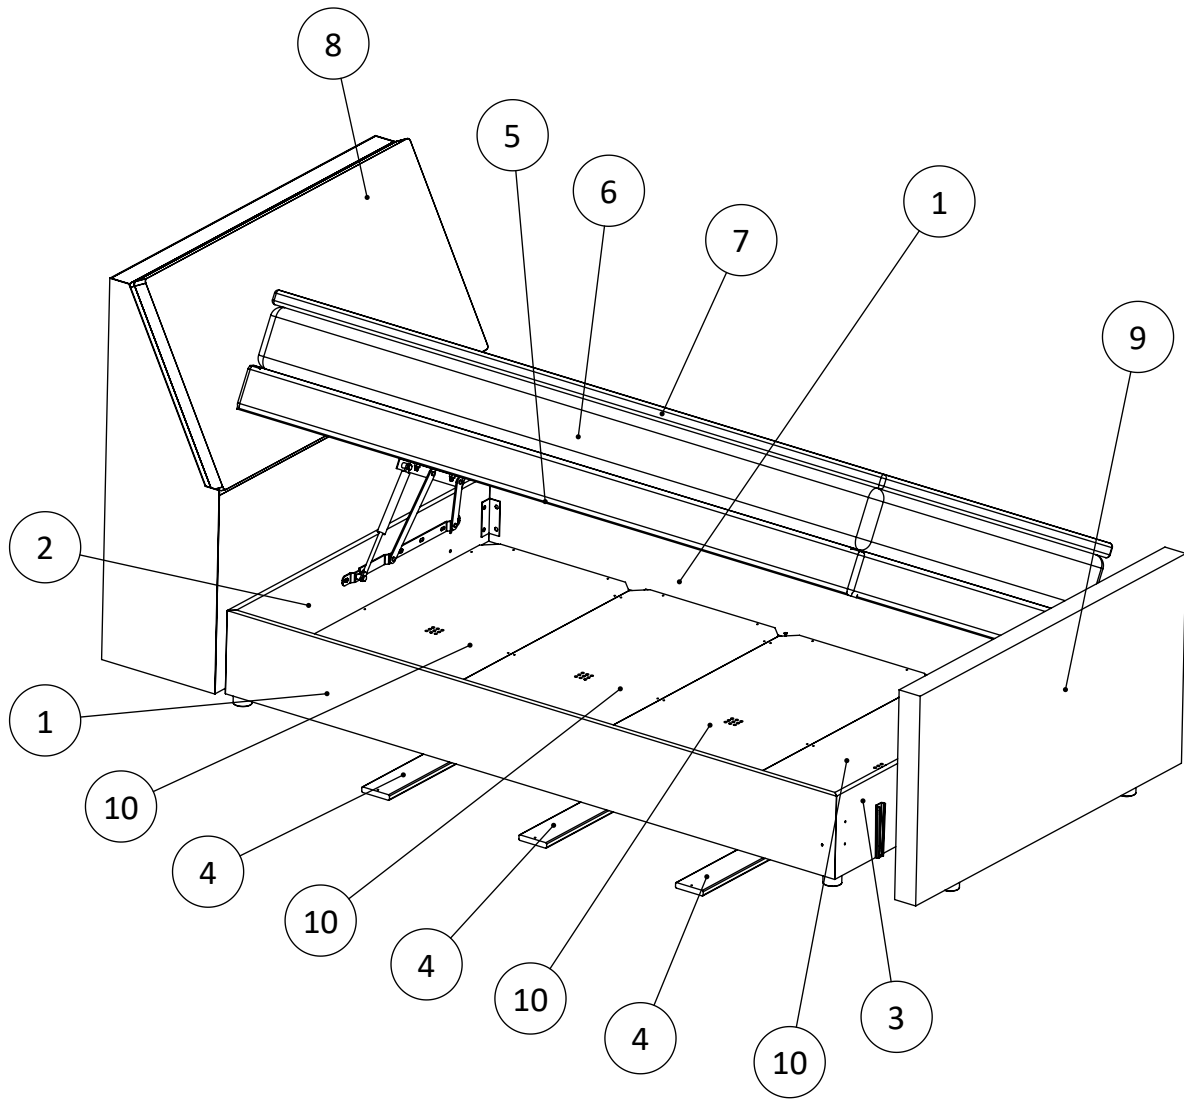

NIDA STORAGE BED

195 cm

72h

60 min

 98mm	 M8x20		 Ø 50 25mm	 3,5x30
A x 4	B x 24	C x 4	D x 10	Ex18
 Ø 30	 4x45	 M6x20		 M8x60
F x 10	G x 6	H x 8	I x 4	J x 4
 L	 R		 4x16	 #13
K x 1	L x 1	M x 2	N x 40	O x 1
 #5	 M8x16	 M8		
P x 1	R x 4	S x 4		

Part/ element number	PSC	Package	120x200
1	x2	1/6	205x32x13
2	x1		
3	x1		
4	x3		
5	x1	2/6	121x201x18
6	x1	3/6	131x33
7	x1	4/6	121x68x10
8	x1	5/6	104x117x25
9	x1	6/6	104x63x8
10	x4		

1

2

VI-8522

Gx6

3

M6x20
Hx8 Lx4

4

M8x20

Bx8

L

Kx1

R

Lx1

Px1