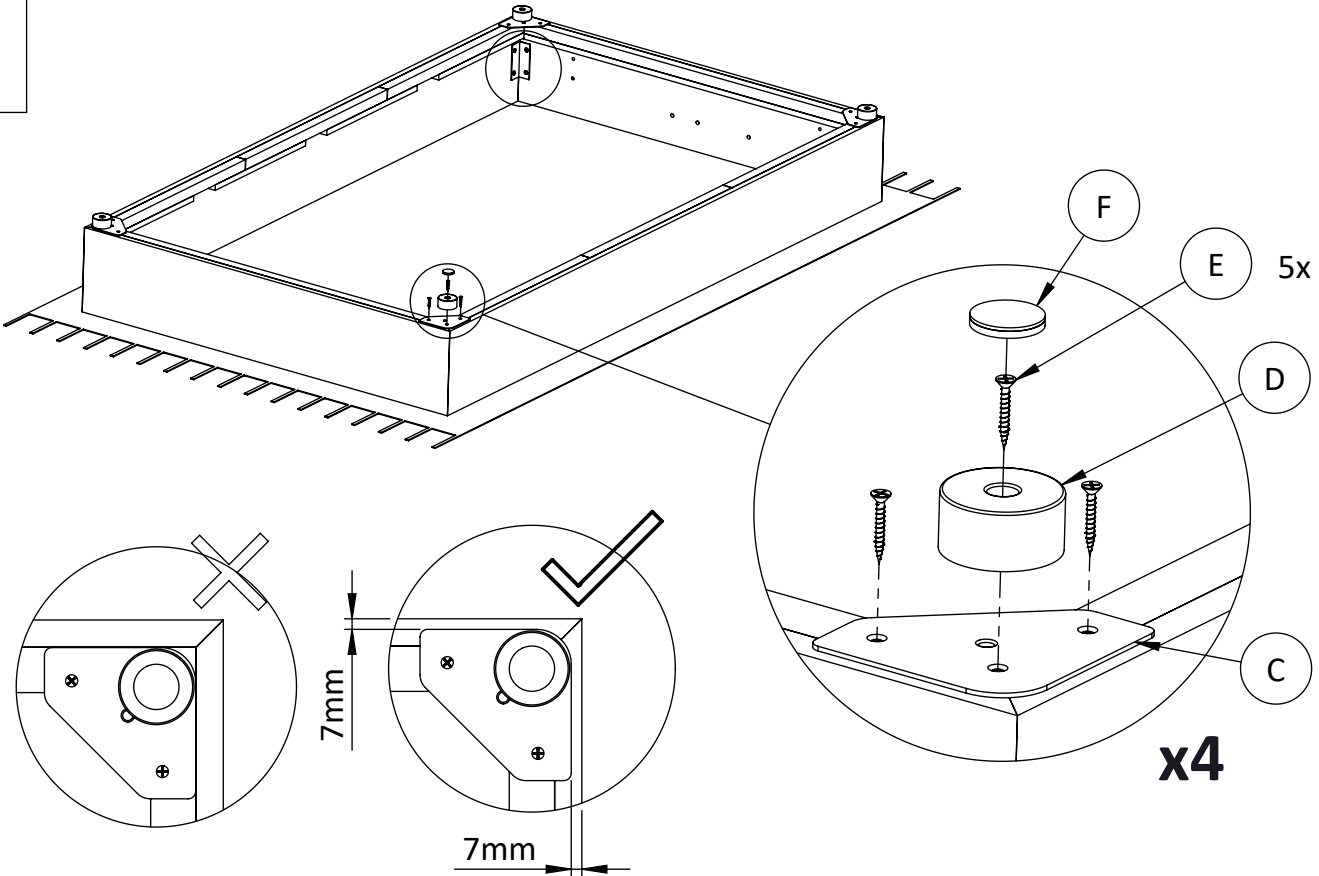

NIDA STORAGE BED

195 cm

72h

60 min

 98mm	 M8x20		 Ø 50 25mm	 3,5x30
A x 4	B x 24	C x 4	D x 10	Ex18
 Ø 30	 4x45	 M6x20		 M8x60
F x 10	G x 6	H x 8	I x 4	J x 4
 L	 R		 4x16	 #13
K x 1	L x 1	M x 2	N x 40	O x 1
 #5	 M8x16	 M8		
P x 1	R x 4	S x 4		

Part/ element number	PSC	Package	120x200
1	x2	1/6	205x32x13
2	x1		
3	x1		
4	x3		
5	x1	2/6	121x201x18
6	x1	3/6	131x33
7	x1	4/6	121x68x10
8	x1	5/6	104x117x25
9	x1	6/6	104x63x8
10	x4		

1

2

VI-8522

Gx6

3

M6x20
Hx8 Lx4