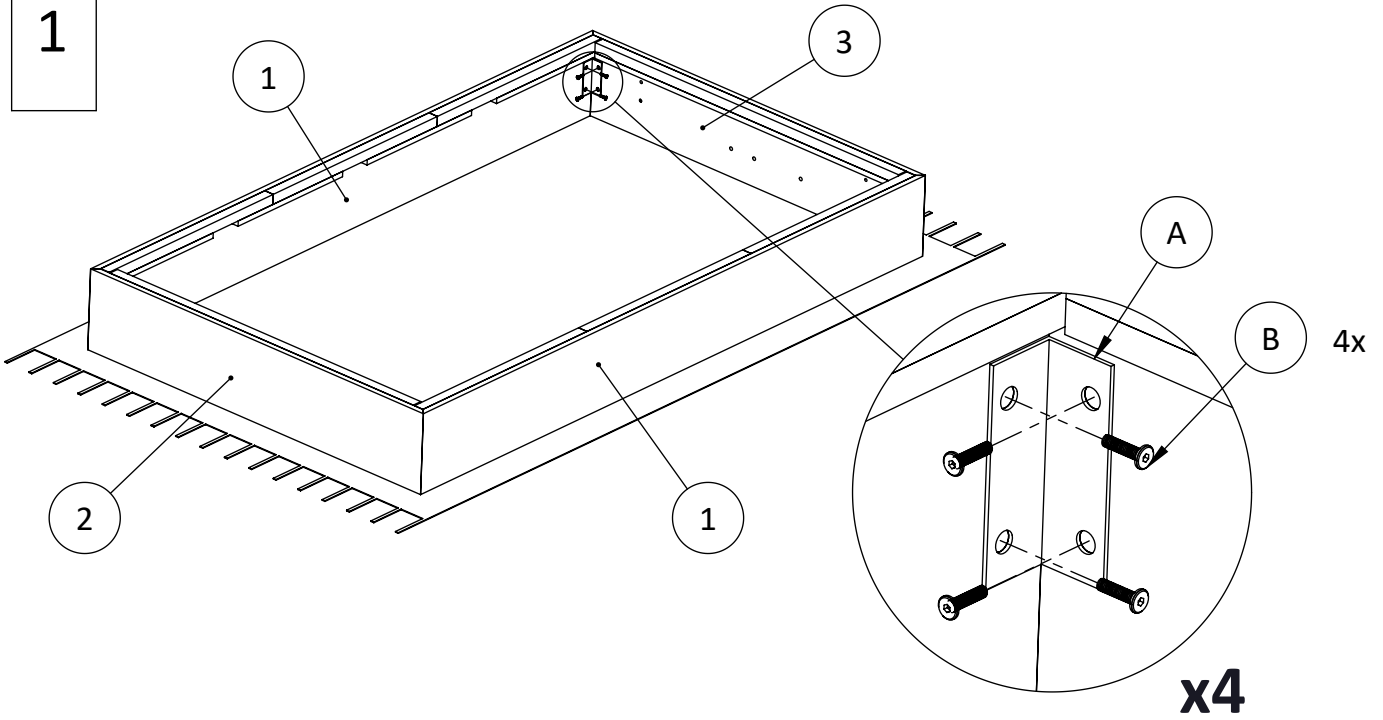

NIDA STORAGE BED

195 cm

72h

60 min

 98mm	 M8x20		 Ø 50 25mm	 3,5x30
A x 4	B x 24	C x 4	D x 10	Ex18
 Ø 30	 4x45	 M6x20		 M8x60
F x 10	G x 6	H x 8	I x 4	J x 4
 L	 R		 4x16	 #13
K x 1	L x 1	M x 2	N x 40	O x 1
 #5	 M8x16	 M8		
P x 1	R x 4	S x 4		

Part/ element number	PSC	Package	120x200
1	x2	1/6	205x32x13
2	x1		
3	x1		
4	x3		
5	x1	2/6	121x201x18
6	x1	3/6	131x33
7	x1	4/6	121x68x10
8	x1	5/6	104x117x25
9	x1	6/6	104x63x8
10	x4		

1

2

VI-8522

Gx6

3

M6x20
Hx8 Lx4