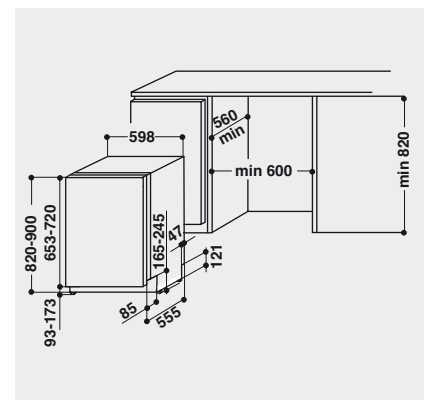

¹ Energieeffizienzklassen-Spektrum von A+++ bis D