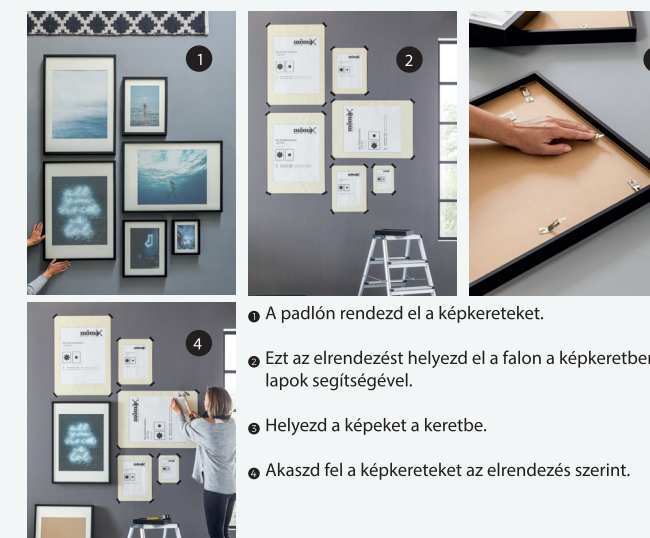

FELHELYEZÉS

1. 1 A padlón rendezd el a képkereteket.
2. 2 Ezt az elrendezést helyezd el a falon a képkeretben lévő lapok segítségével.
3. 3 Helyezd a képeket a keretbe.
4. 4 Akaszd fel a képkereteket az elrendezés szerint.

LOOK BOOK

Anna

Frido

Aluminium

Provence

Frido

Gitta

KÉPKERET

mömax