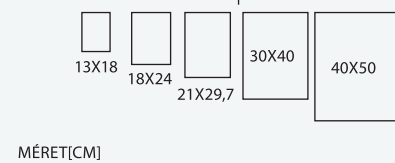

AKASZTÓ

- nagy teherbírású karpó

MÉRET[CM]

71200273
71200272

Gitta

SZÍNKOLLEKCIÓ

FEKETE
FEHÉR

ANYAG