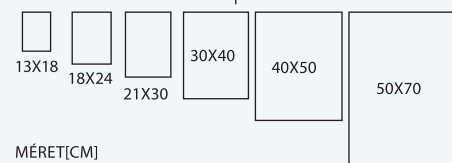

71200269
71200022

Anna

SZÍNKOLLEKCIÓ

NATÚR FEKETE-FENYŐ
MESZEZETT FEHÉR TÖLGY

ANYAG

- kiváló minőségű MDF keret [FSC tanúsítvánnyal rendelkező]
- levehető paszpartu
- kiváló minőségű üveg

RÖGZÍTÉS

- Flexipoint és felfüggesztés könnyű kezelése

AKASZTÓ

- nagy teherbírású karpó

MÉRET[CM]

71200047

Aluminium

SZÍNKOLLEKCIÓ

FEKETE
EZÜST

ANYAG

- kiváló minőségű alumínium keret
- levehető paszpartu
- kiváló minőségű üveg

RÖGZÍTÉS

- extra paszpartu kapcsok

AKASZTÓ

- praktikus drótkötél felfüggesztés

MÉRET[CM]

71200054
71200060

Frido

SZÍNKOLLEKCIÓ

NATÚR TÖLGY
FEKETE

ANYAG

- kiváló minőségű, feldolgozott valódi fa keret[FSC tanúsítvánnyal rendelkező]
- Származási hely: EU
- kiváló minőségű üveg

RÖGZÍTÉS

- Flexipoint és felfüggesztés könnyű kezelése

AKASZTÓ

- nagy teherbírású karpó

MÉRET[CM]

71200273
71200272

Gitta

SZÍNKOLLEKCIÓ

FEKETE
FEHÉR

ANYAG

- kiváló minőségű MDF keret [FSC tanúsítvánnyal rendelkező]
- lenyűgöző vastagságú keret rendkívül kis tömeg mellett
- kiváló minőségű, valódi paszpartu
- kiváló minőségű üveg

RÖGZÍTÉS

- Flexipoint és felfüggesztés könnyű kezelése

AKASZTÓ

- nagy teherbírású karpó

RÖGZÍTÉS

- Flexipoint és felfüggesztés könnyű kezelése

MÉRET[CM]

71200383

Provence

SZÍNKOLLEKCIÓ

FEHÉR

ANYAG

- kiváló minőségű MDF keret [FSC tanúsítvánnyal rendelkező]
- kiváló minőségű, valódi paszpartu
- kiváló minőségű üveg

RÖGZÍTÉS

- Flexipoint és felfüggesztés könnyű kezelése

AKASZTÓ

- nagy teherbírású karpó

MÉRET [CM]