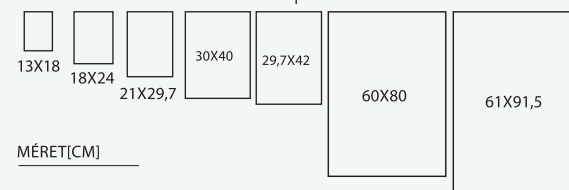

ANYAG

- kiváló minőségű alumínium keret
- levehető paszpartu
- kiváló minőségű üveg

RÖGZÍTÉS

- extra paszpartu kapcsok

AKASZTÓ

- praktikus drótkötél felfüggesztés

MÉRET[CM]

71200054
71200060