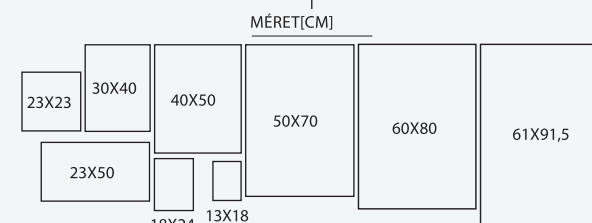

AKASZTÓ

- nagy teherbírású karpó

RÖGZÍTÉS

- Flexipoint és felfüggesztés könnyű kezelése

MÉRET[CM]

71200383

Provence

SZÍNKOLLEKCIÓ