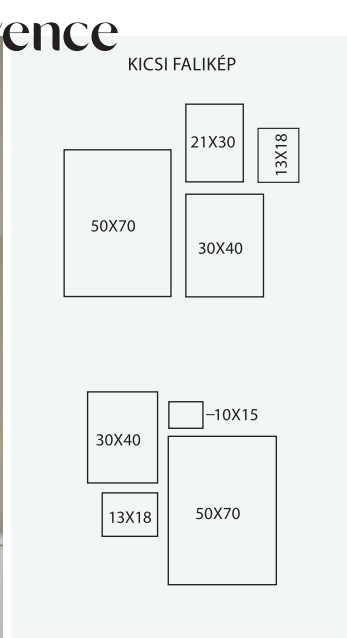

Faliképek

ÁLLÍTSD ÖSSZE A SAJÁT FALIKÉPEI-

A falaknak nem kell üresnek maradniuk. A faliképek révén töltsd meg étellel és a személyiségeddel az otthonodat! Meríts inspirációt a faliképeinkben!

Szerezz ötleteket, hogy hogyan kombináld a képkereteinket. Majd ízlés szerint állítsd össze a saját falikép kombinációdát.

Különböző méretű példákat állítottunk össze.

Kombináld a képeket, készíts belőlük kollázszt, amely remekül mutat minden szobában. Ne túl magasra, hanem inkább szemmagasságba akaszd fel a képeket. Kombináld a kisebb motívumokat a nagyobbakkal. Így még izgalmasabb eredményt érsz el.

71200022

71200269
71200022

71200054

71200054
71200060

71200383

71200383

71200047

71200047

71200041

71200273
71200272
71200041
71200271

Sokat számít a megfelelő keret - a Mömaxnál mindegyik motívumhoz megtalálod a megfelelő képkeretet.

Válogass a különböző színekből, anyagokból és méretekből. Válaszd ki a megfelelő keretet a széles választékunkból. Nálunk mindent megtalálsz: kisebb képkereteket, amelyekbe tökéletesen illenek a fényképek, nagyobb képkereteket, amelyek magukra vonzzák a figyelmet.

Szeretnéd a hangulatodhoz illeszteni a faliképeidet? A hosszú életű keret tökéletes erre! Mivel a kereteink egyszerűen szétszedhetők, ezért bármikor kicserélheted a képeket, és már ezzel a kis erőfeszítéssel megváltoztathatod otthonod külsejét.

FELHELYEZÉS

1. 1 A padlón rendezd el a képkereteket.
2. 2 Ezt az elrendezést helyezd el a falon a képkeretben lévő lapok segítségével.
3. 3 Helyezd a képeket a keretbe.
4. 4 Akaszd fel a képkereteket az elrendezés szerint.

LOOK BOOK

Anna

Frido

Aluminium

Provence

Frido

Gitta

KÉPKERET

mömax