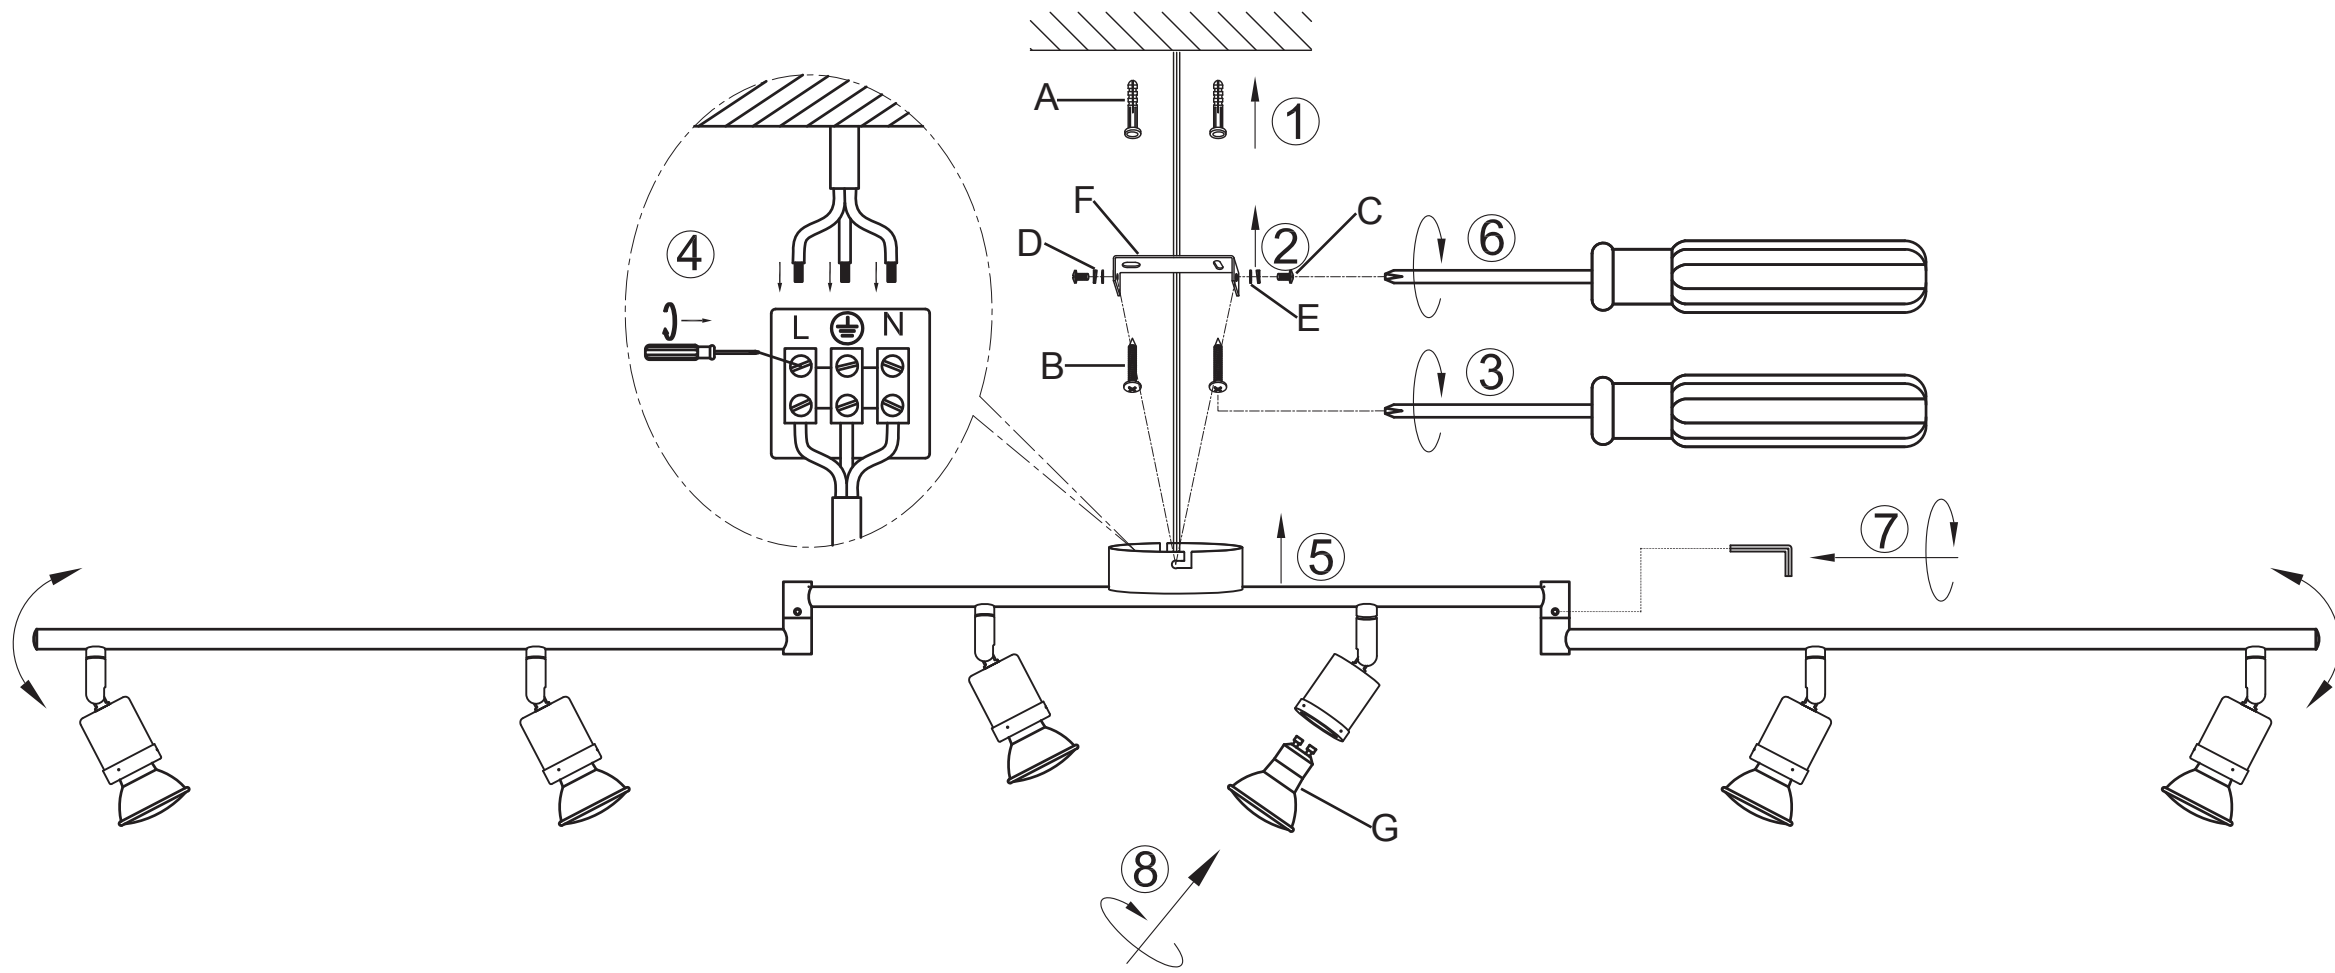

47070001/05

spare parts		
code	part	item no.
A	 x 2 PCS	47070001/05
B	 x 2 PCS	47070001/05
C	 x 2 PCS	47070001/05
D	 x 2 PCS	47070001/05
E	 x 2 PCS	47070001/05
F	 x1 PCS	47070001/05
G	 x6 PCS GU10 LED 3W	47070001/05