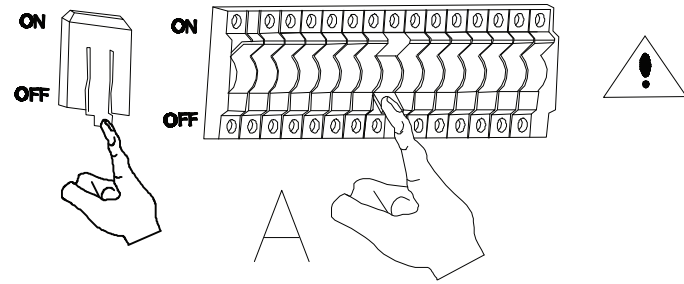

47070001/05

spare parts		
code	part	item no.
A	 x 2 PCS	47070001/05
B	 x 2 PCS	47070001/05
C	 x 2 PCS	47070001/05
D	 x 2 PCS	47070001/05
E	 x 2 PCS	47070001/05
F	 x1 PCS	47070001/05
G	 x6 PCS GU10 LED 3W	47070001/05