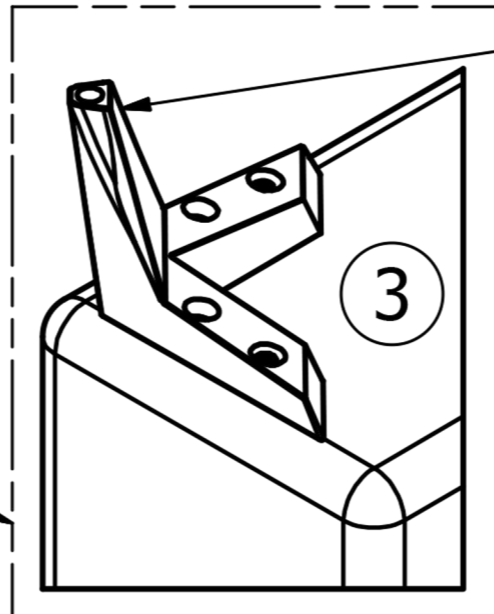

Wohnlandschaft Florida / Florida Corner Sofa

Linx/Left

Rechts/Right

	cm	cm	cm	PCS	
①	176	80	137	× 1	1/4
②	112	80	100	× 1	2/4
③	100	50	26	× 1	3/4
④	100	50	26	× 1	3/4
⑤	112	30	81	× 1	4/4
⑥	21,5	26	20,7	× 1	2/4

Beschläge / Fittings

1A

1B

Stoffprobe im Reparaturfall
Fabric sample in case of repair