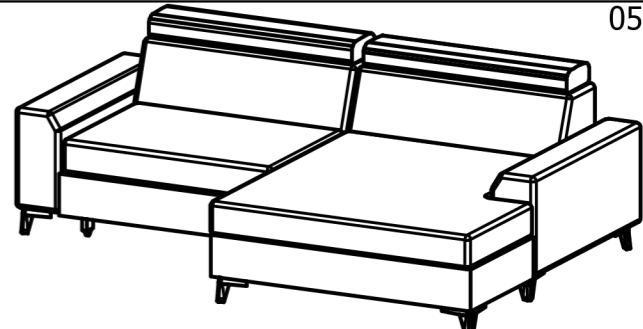

Wohnlandschaft Florida / Florida Corner Sofa

Linx/Left

Rechts/Right

	cm	cm	cm	PCS	
①	176	80	137	× 1	1/4
②	112	80	100	× 1	2/4
③	100	50	26	× 1	3/4
④	100	50	26	× 1	3/4
⑤	112	30	81	× 1	4/4
⑥	21,5	26	20,7	× 1	2/4

Beschläge / Fittings

1A

1B

Stoffprobe im Reparaturfall
Fabric sample in case of repair