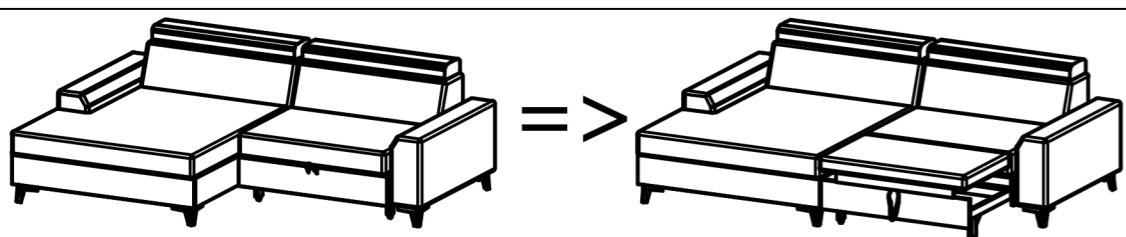

Wohnlandschaft Florida / Florida Corner Sofa

Linx/Left

Rechts/Right

	cm	cm	cm	PCS	
①	176	80	137	× 1	1/4
②	112	80	100	× 1	2/4
③	100	50	26	× 1	3/4
④	100	50	26	× 1	3/4
⑤	112	30	81	× 1	4/4
⑥	21,5	26	20,7	× 1	2/4

Beschläge / Fittings

1A

1B

Stoffprobe im Reparaturfall
Fabric sample in case of repair