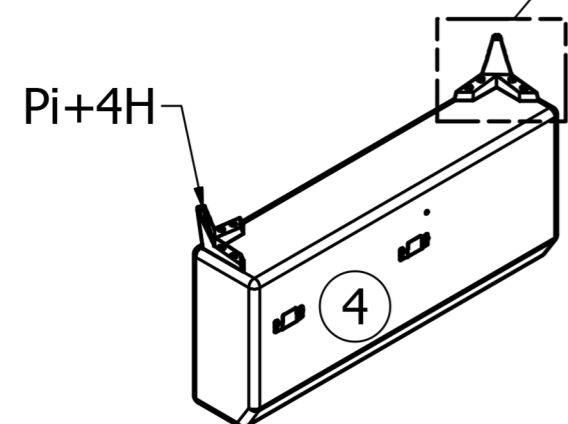

Wohnlandschaft Florida / Florida Corner Sofa

Linx/Left

Rechts/Right

	cm	cm	cm	PCS	
①	176	80	137	× 1	1/4
②	112	80	100	× 1	2/4
③	100	50	26	× 1	3/4
④	100	50	26	× 1	3/4
⑤	112	30	81	× 1	4/4
⑥	21,5	26	20,7	× 1	2/4

Beschläge / Fittings

1A

1B

Stoffprobe im Reparaturfall
Fabric sample in case of repair