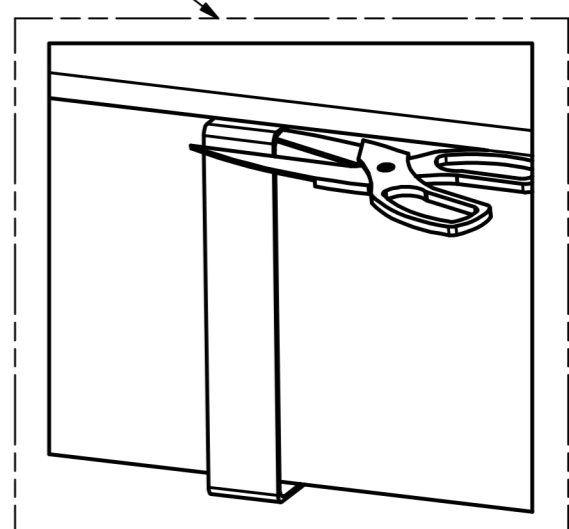

Wohnlandschaft Florida / Florida Corner Sofa

Linx/Left

Rechts/Right

	cm	cm	cm	PCS	
①	176	80	137	× 1	1/4
②	112	80	100	× 1	2/4
③	100	50	26	× 1	3/4
④	100	50	26	× 1	3/4
⑤	112	30	81	× 1	4/4
⑥	21,5	26	20,7	× 1	2/4

Beschläge / Fittings

1A

1B

Stoffprobe im Reparaturfall
Fabric sample in case of repair