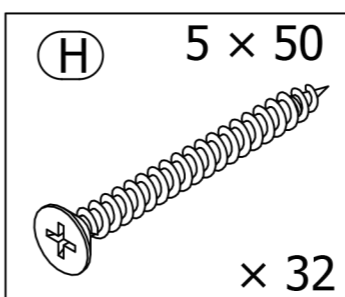

Wohnlandschaft Florida / Florida Corner Sofa

Linx/Left

Rechts/Right

	cm	cm	cm	PCS	
①	176	80	137	× 1	1/4
②	112	80	100	× 1	2/4
③	100	50	26	× 1	3/4
④	100	50	26	× 1	3/4
⑤	112	30	81	× 1	4/4
⑥	21,5	26	20,7	× 1	2/4

Beschläge / Fittings

1A

1B

Stoffprobe im Reparaturfall
Fabric sample in case of repair