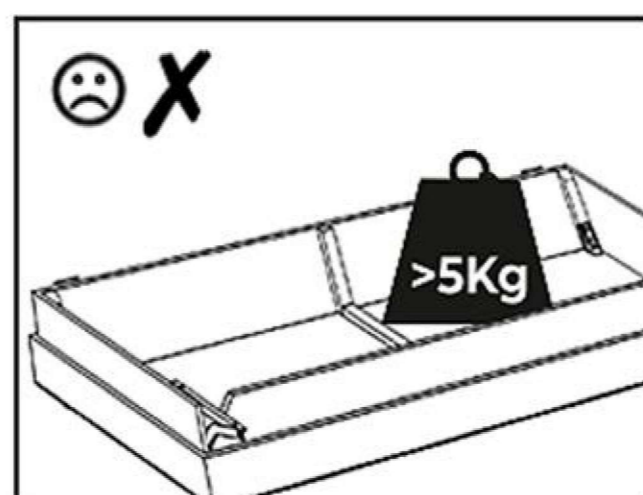

Wohnlandschaft Florida / Florida Corner Sofa

Linx/Left

Rechts/Right

	cm	cm	cm	PCS	
①	176	80	137	× 1	1/4
②	112	80	100	× 1	2/4
③	100	50	26	× 1	3/4
④	100	50	26	× 1	3/4
⑤	112	30	81	× 1	4/4
⑥	21,5	26	20,7	× 1	2/4

Beschläge / Fittings

1A

1B

Stoffprobe im Reparaturfall
Fabric sample in case of repair