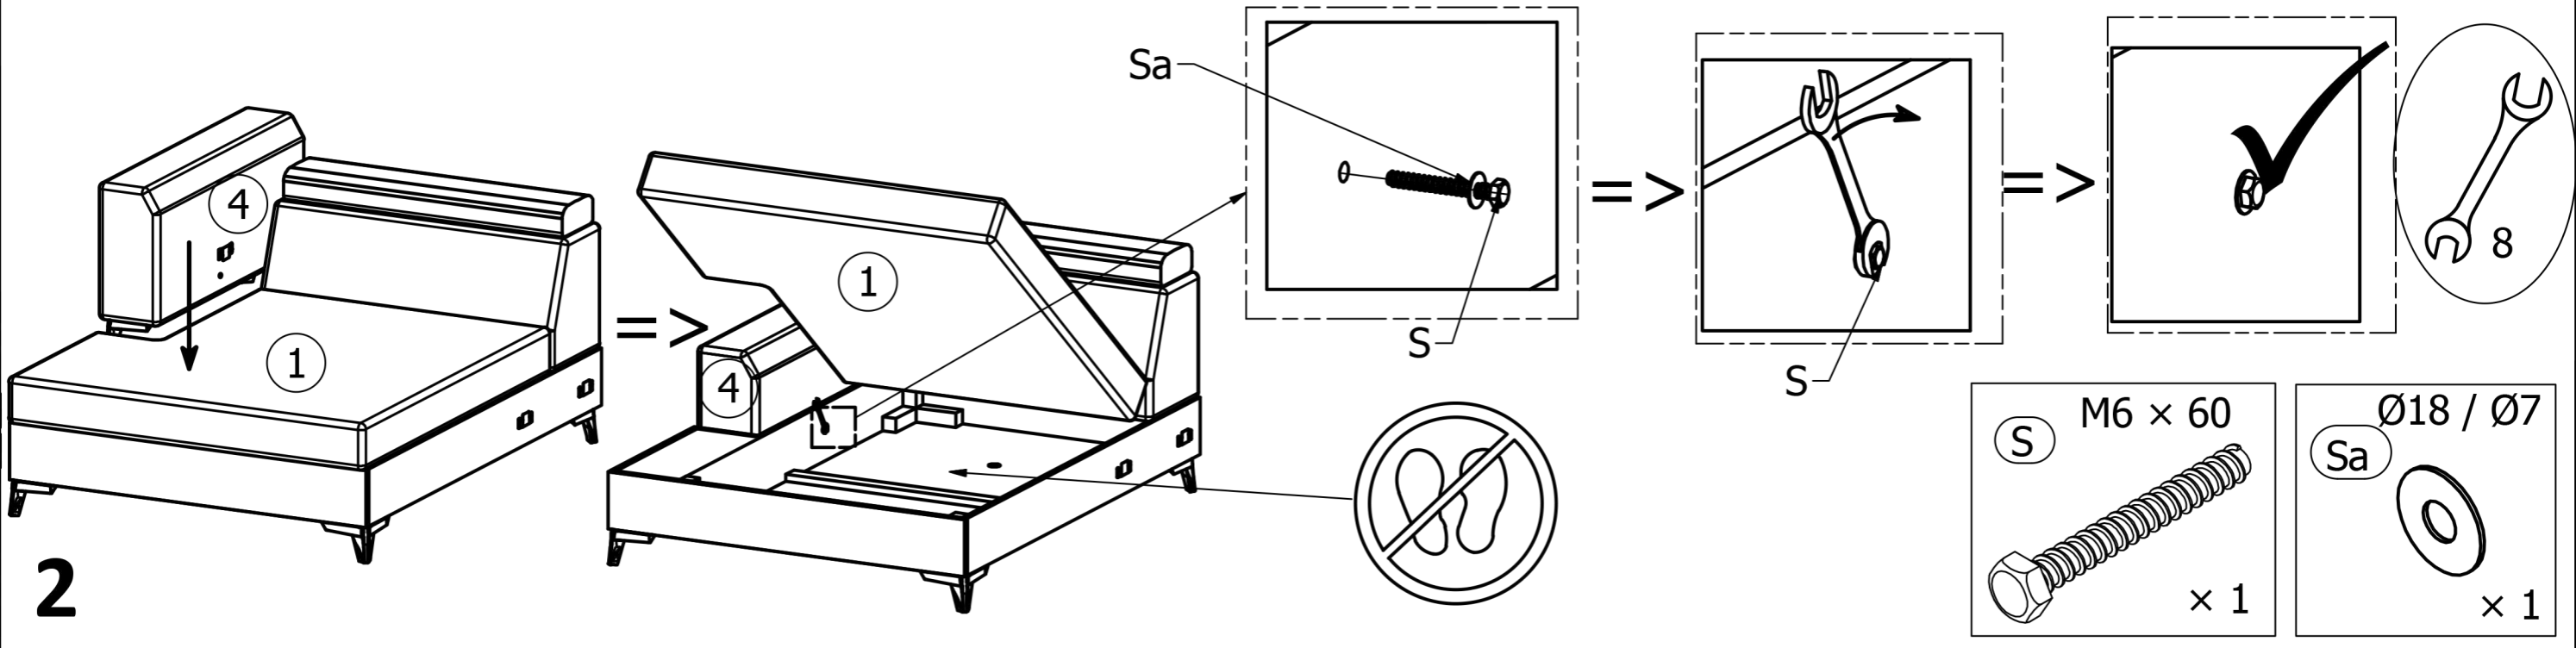

Wohnlandschaft Florida / Florida Corner Sofa

Linx/Left

Rechts/Right

	cm	cm	cm	PCS	
①	176	80	137	× 1	1/4
②	112	80	100	× 1	2/4
③	100	50	26	× 1	3/4
④	100	50	26	× 1	3/4
⑤	112	30	81	× 1	4/4
⑥	21,5	26	20,7	× 1	2/4

Beschläge / Fittings

1A

1B

Stoffprobe im Reparaturfall
Fabric sample in case of repair