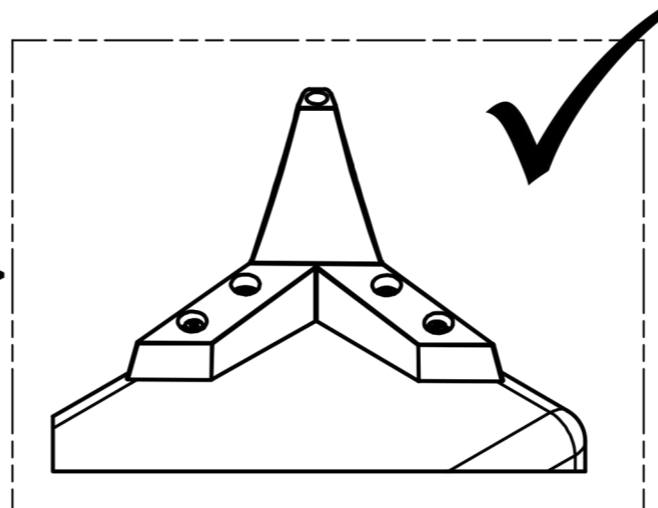

Wohnlandschaft Florida / Florida Corner Sofa

Linx/Left

Rechts/Right

	cm	cm	cm	PCS	
①	176	80	137	× 1	1/4
②	112	80	100	× 1	2/4
③	100	50	26	× 1	3/4
④	100	50	26	× 1	3/4
⑤	112	30	81	× 1	4/4
⑥	21,5	26	20,7	× 1	2/4

Beschläge / Fittings

1A

1B

Stoffprobe im Reparaturfall
Fabric sample in case of repair