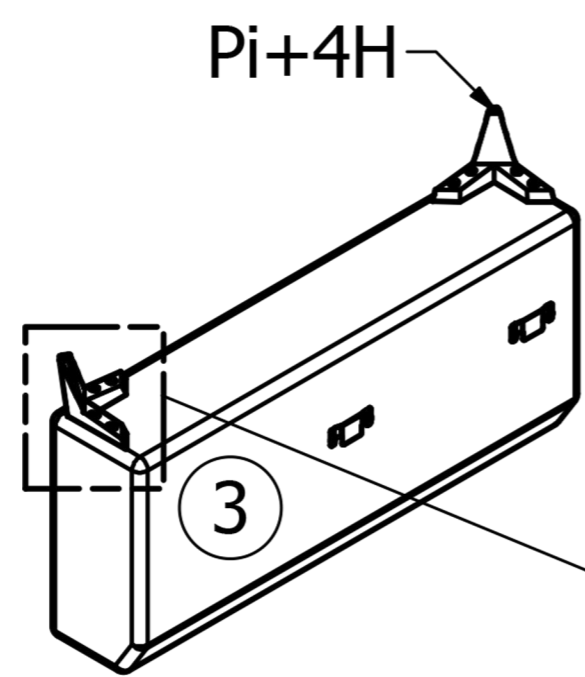

Wohnlandschaft Florida / Florida Corner Sofa

Linx/Left

Rechts/Right

	cm	cm	cm	PCS	
①	176	80	137	× 1	1/4
②	112	80	100	× 1	2/4
③	100	50	26	× 1	3/4
④	100	50	26	× 1	3/4
⑤	112	30	81	× 1	4/4
⑥	21,5	26	20,7	× 1	2/4

Beschläge / Fittings

1A

1B

Stoffprobe im Reparaturfall
Fabric sample in case of repair