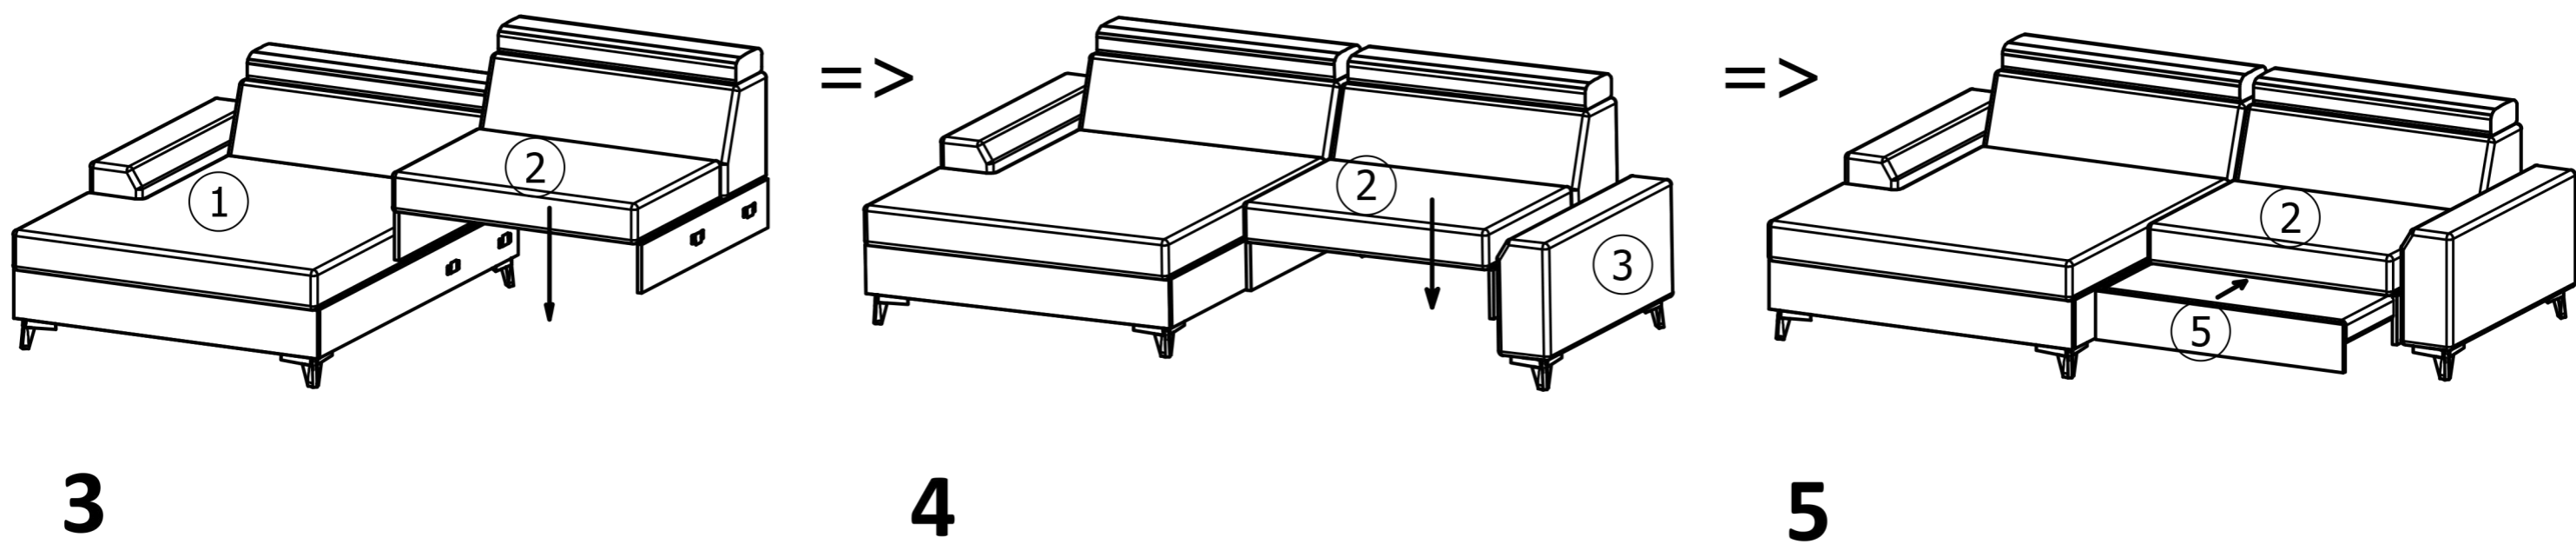

Wohnlandschaft Florida / Florida Corner Sofa

Linx/Left

Rechts/Right

	cm	cm	cm	PCS	
①	176	80	137	× 1	1/4
②	112	80	100	× 1	2/4
③	100	50	26	× 1	3/4
④	100	50	26	× 1	3/4
⑤	112	30	81	× 1	4/4
⑥	21,5	26	20,7	× 1	2/4

Beschläge / Fittings

1A

1B

Stoffprobe im Reparaturfall
Fabric sample in case of repair