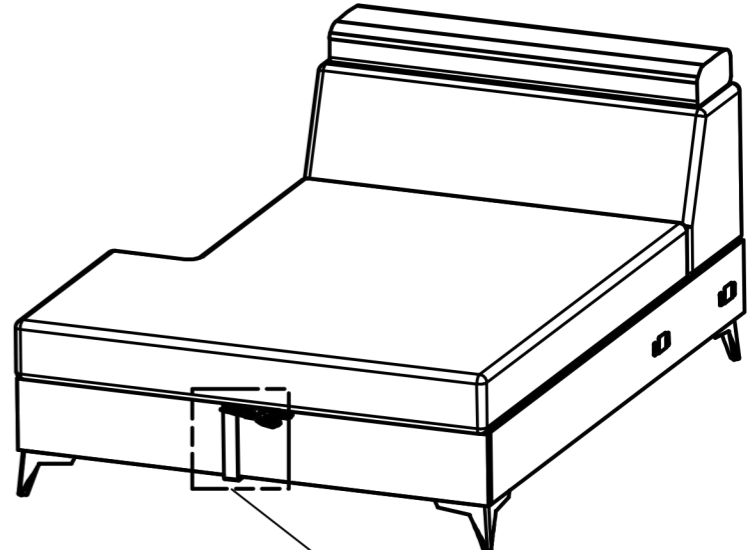

Wohnlandschaft Florida / Florida Corner Sofa

Linx/Left

Rechts/Right

	cm	cm	cm	PCS	
①	176	80	137	× 1	1/4
②	112	80	100	× 1	2/4
③	100	50	26	× 1	3/4
④	100	50	26	× 1	3/4
⑤	112	30	81	× 1	4/4
⑥	21,5	26	20,7	× 1	2/4

Beschläge / Fittings

1A

1B

Stoffprobe im Reparaturfall
Fabric sample in case of repair