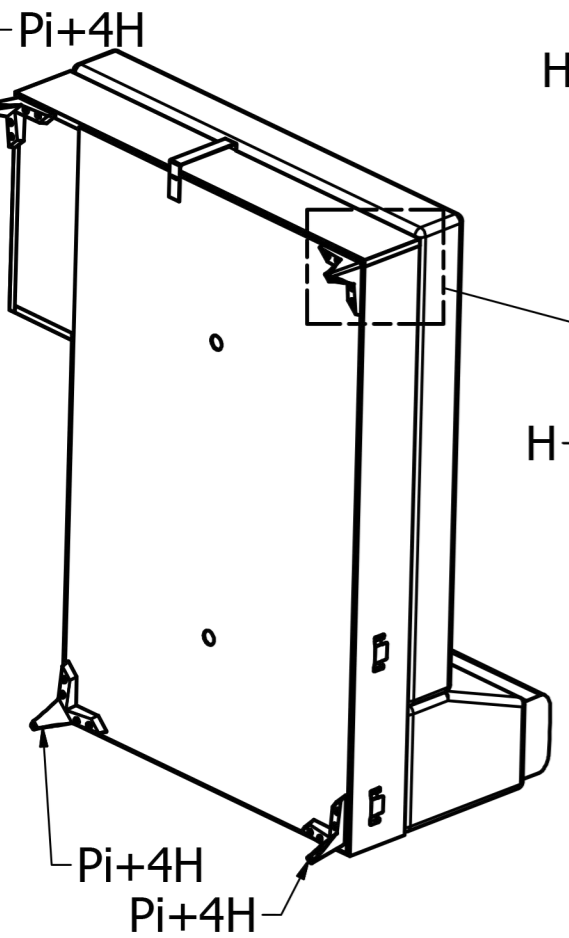

Wohnlandschaft Florida / Florida Corner Sofa

Linx/Left

Rechts/Right

	cm	cm	cm	PCS	
①	176	80	137	× 1	1/4
②	112	80	100	× 1	2/4
③	100	50	26	× 1	3/4
④	100	50	26	× 1	3/4
⑤	112	30	81	× 1	4/4
⑥	21,5	26	20,7	× 1	2/4

Beschläge / Fittings

1A

1B

Stoffprobe im Reparaturfall
Fabric sample in case of repair