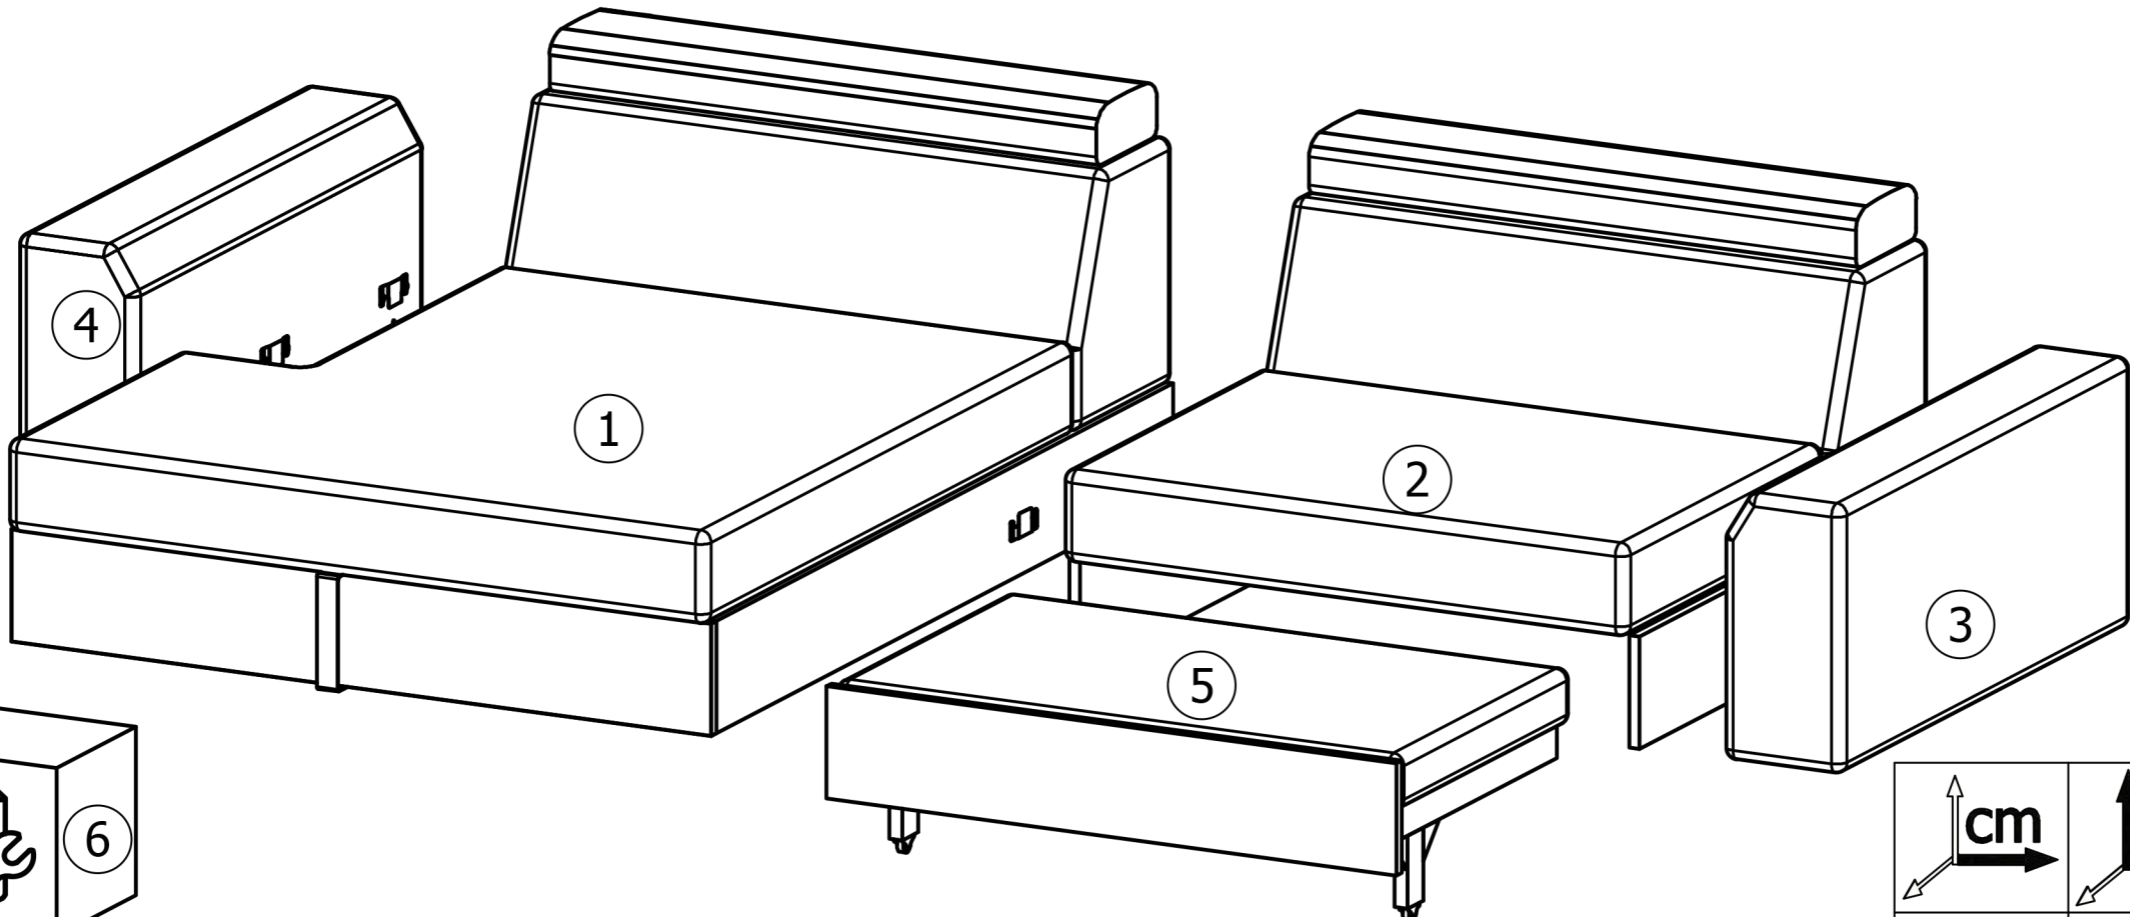

Wohnlandschaft Florida / Florida Corner Sofa

Linx/Left

Rechts/Right

	cm	cm	cm	PCS	
①	176	80	137	× 1	1/4
②	112	80	100	× 1	2/4
③	100	50	26	× 1	3/4
④	100	50	26	× 1	3/4
⑤	112	30	81	× 1	4/4
⑥	21,5	26	20,7	× 1	2/4

Beschläge / Fittings

1A

1B

Stoffprobe im Reparaturfall
Fabric sample in case of repair