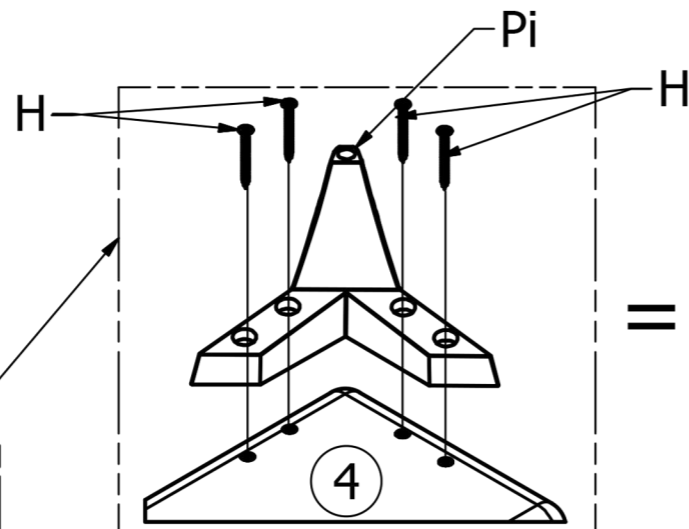

Wohnlandschaft Florida / Florida Corner Sofa

Linx/Left

Rechts/Right

	cm	cm	cm	PCS	
①	176	80	137	× 1	1/4
②	112	80	100	× 1	2/4
③	100	50	26	× 1	3/4
④	100	50	26	× 1	3/4
⑤	112	30	81	× 1	4/4
⑥	21,5	26	20,7	× 1	2/4

Beschläge / Fittings

1A

1B

Stoffprobe im Reparaturfall
Fabric sample in case of repair