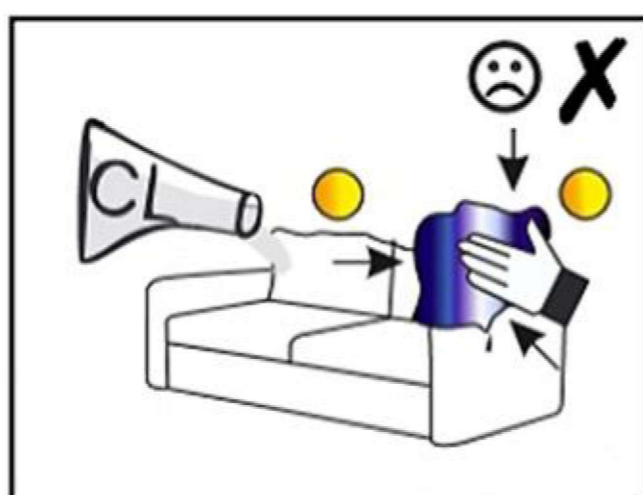

Wohnlandschaft Florida / Florida Corner Sofa

Linx/Left

Rechts/Right

	cm	cm	cm	PCS	
①	176	80	137	× 1	1/4
②	112	80	100	× 1	2/4
③	100	50	26	× 1	3/4
④	100	50	26	× 1	3/4
⑤	112	30	81	× 1	4/4
⑥	21,5	26	20,7	× 1	2/4

Beschläge / Fittings

1A

1B

Stoffprobe im Reparaturfall
Fabric sample in case of repair