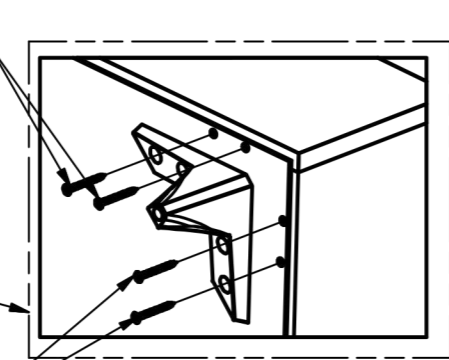

Wohnlandschaft Florida / Florida Corner Sofa

Linx/Left

Rechts/Right

	cm	cm	cm	PCS	
①	176	80	137	× 1	1/4
②	112	80	100	× 1	2/4
③	100	50	26	× 1	3/4
④	100	50	26	× 1	3/4
⑤	112	30	81	× 1	4/4
⑥	21,5	26	20,7	× 1	2/4

Beschläge / Fittings

1A

1B

Stoffprobe im Reparaturfall
Fabric sample in case of repair