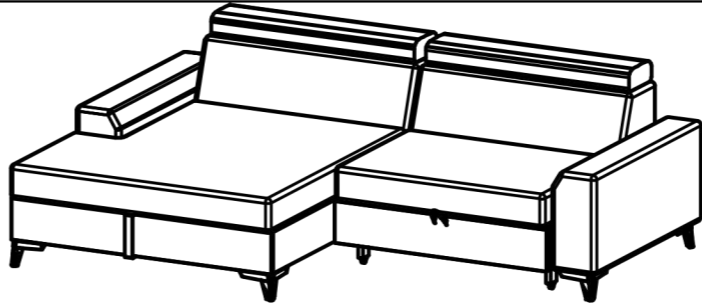

Wohnlandschaft Florida / Florida Corner Sofa

Linx/Left

Rechts/Right

	cm	cm	cm	PCS	
①	176	80	137	× 1	1/4
②	112	80	100	× 1	2/4
③	100	50	26	× 1	3/4
④	100	50	26	× 1	3/4
⑤	112	30	81	× 1	4/4
⑥	21,5	26	20,7	× 1	2/4