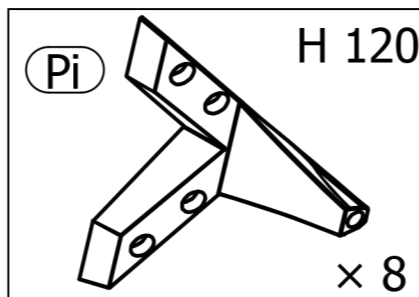

Wohnlandschaft Florida / Florida Corner Sofa

Linx/Left

Rechts/Right

	cm	cm	cm	PCS	
①	176	80	137	× 1	1/4
②	112	80	100	× 1	2/4
③	100	50	26	× 1	3/4
④	100	50	26	× 1	3/4
⑤	112	30	81	× 1	4/4
⑥	21,5	26	20,7	× 1	2/4

Beschläge / Fittings

1A

1B

Stoffprobe im Reparaturfall
Fabric sample in case of repair