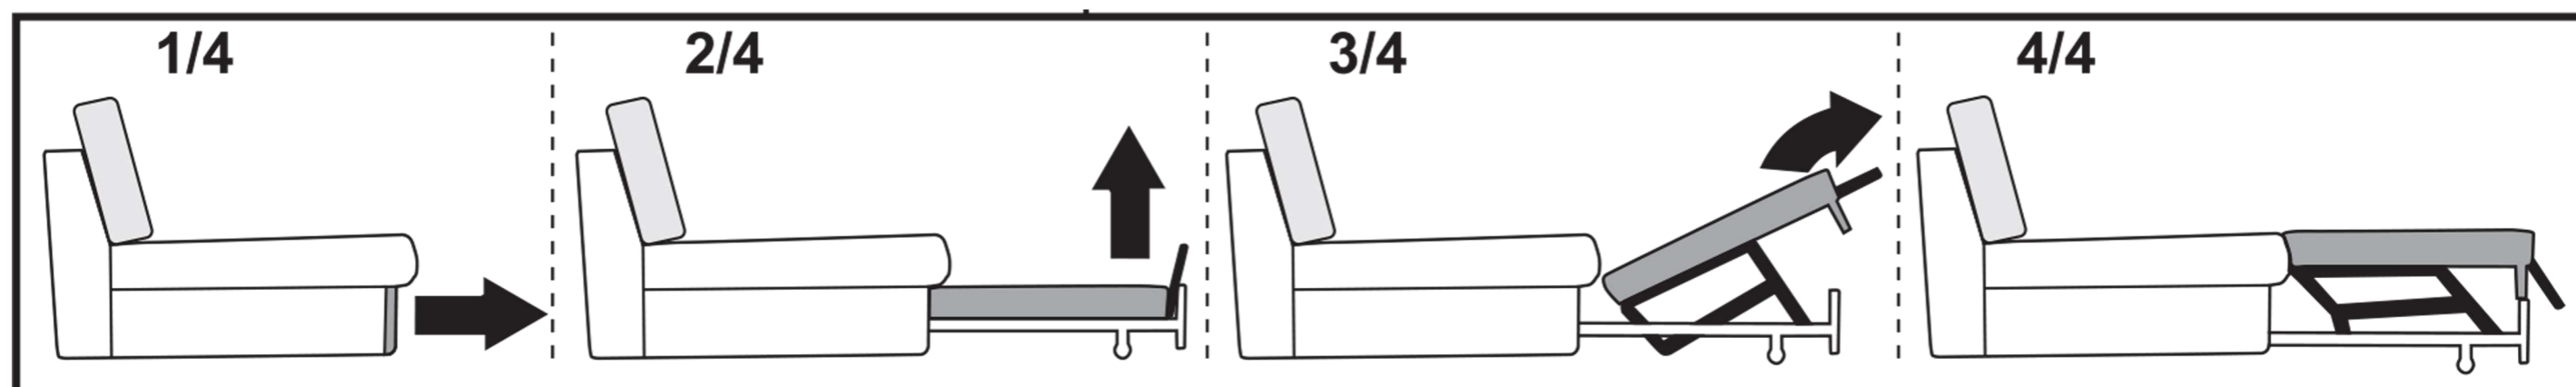

Wohnlandschaft Florida / Florida Corner Sofa

Linx/Left

Rechts/Right

	cm	cm	cm	PCS	
①	176	80	137	× 1	1/4
②	112	80	100	× 1	2/4
③	100	50	26	× 1	3/4
④	100	50	26	× 1	3/4
⑤	112	30	81	× 1	4/4
⑥	21,5	26	20,7	× 1	2/4

Beschläge / Fittings

1A

1B

Stoffprobe im Reparaturfall
Fabric sample in case of repair