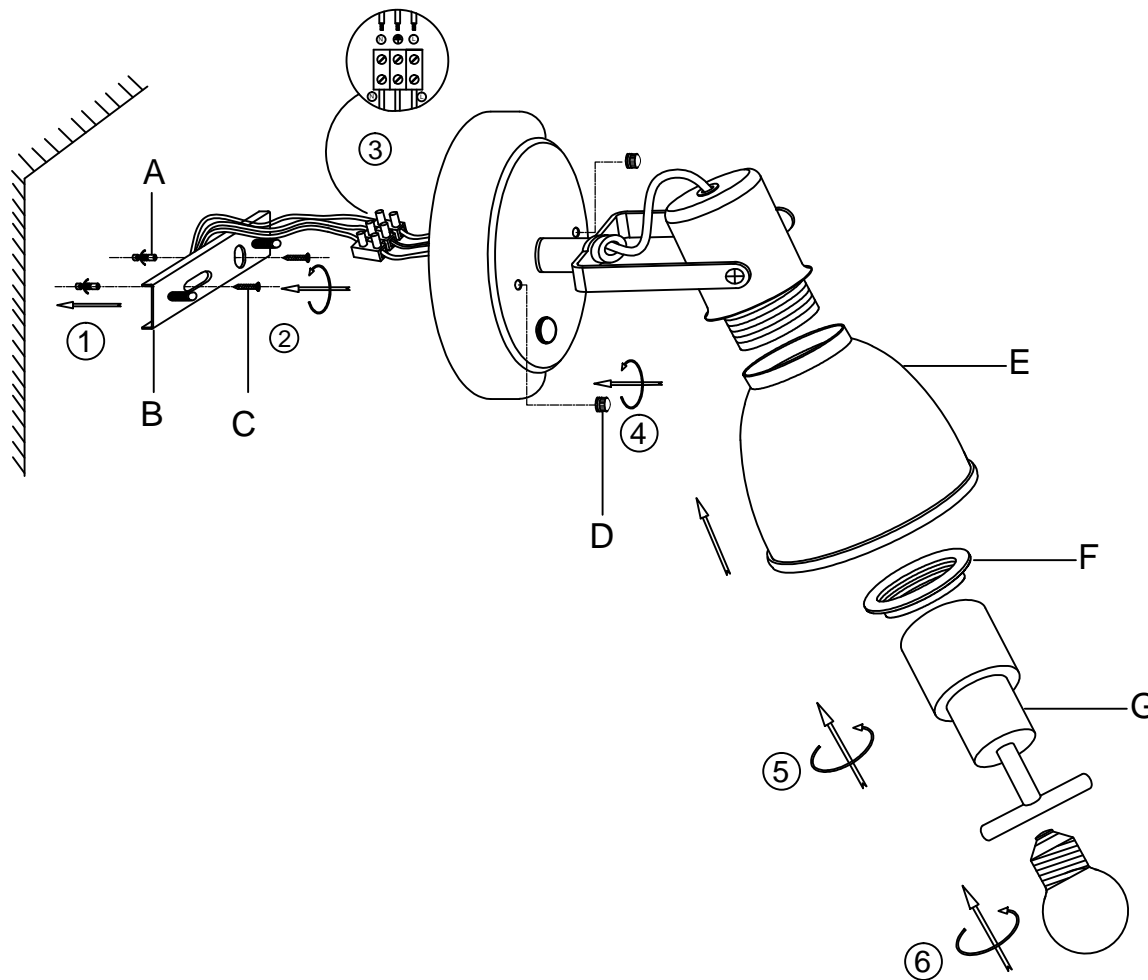

modern living
by momax

Art : 81810430-01

B

spare parts

code	code	
A		X 2pcs
B		X 1pcs
C		X 2pcs
D		X 2pcs
E		X 1pcs
F		X 1pcs
G		X 1pcs