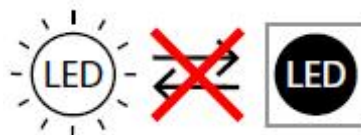

DE: Dieses Produkt enthält eine Lichtquelle der Energieeffizienzklasse <F>.
CZ: Tento výrobek obsahuje světelný zdroj s třídou energetické účinnosti <F>.
HU: Ez a termék egy <F> energiahatékonysági osztályú fényforrást tartalmaz.
SK: Tento výrobok obsahuje svetelný zdroj triedy energetickej účinnosti <F>.
SI: Ta izdelek vsebuje svetlobni vir razreda energijske učinkovitosti <F>.
HR: Ovaj proizvod sadržava izvor svjetlosti klase energetske učinkovitosti <F>.
RO: Acest produs conține o sursă de lumină cu clasa de eficiență energetică <F>.
PL: Ten produkt zawiera źródło światła o klasie efektywności energetycznej <F>.
FR: Ce produit contient une source lumineuse de classe d'efficacité énergétique <F>.
RS: Ovaj proizvod sadrži izvor svetlosti klase energetske efikasnosti <F>.
SE: Denna produkt innehåller en ljuskälla med energieffektivitetsklass <F>.

DE: Die LED - Lichtquelle ist nicht austauschbar.
CZ: Světelný zdroj není vyměnitelný.
HU: A fényforrás nem cserélhető
SK: Svetelný zdroj nie je vymeniteľný.
SI: Svetlobni vir ni mogoče zamenjati.
HR: LED – izvor svjetla nije moguće zamjeniti
RO: Sursa de lumina nu poate fi înlocuită
PL: LED - źródło światła nie może być wymienione.
FR: La source lumineuse LED n'est pas remplaçable.
RS: LED izvor svetlosti nije zamenljiv.
SE: LED-ljuskällan kan inte bytas ut.