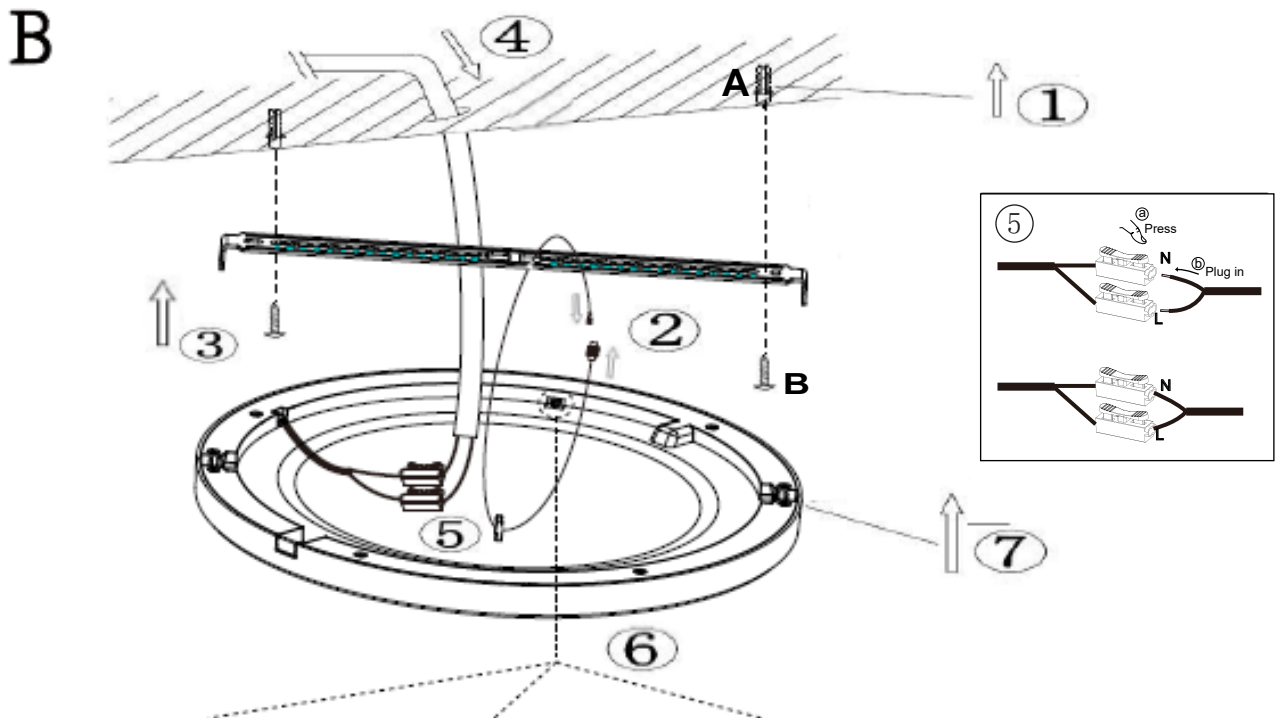

**modern living**

81810867-01

81810867-02

81810867-03

PART		
CODE	SPART PARTS	
A		X 2 PCS
B		X 2 PCS

BDSK Handles GmbH & CO. KG,  
 Mergentheimer Straße 59,  
 97084 Würzburg, Germany.  
[www.moemax.com](http://www.moemax.com)  
[info@moemax.at](mailto:info@moemax.at)