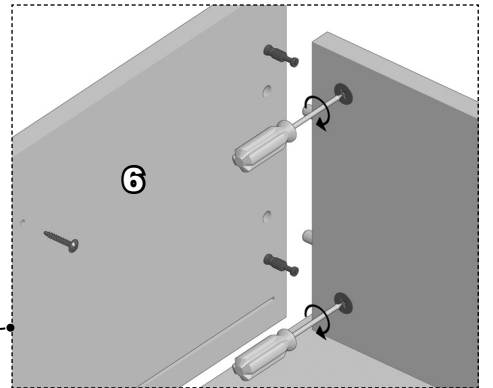

JULIA

JULIA 24052015

2x

2x

2x