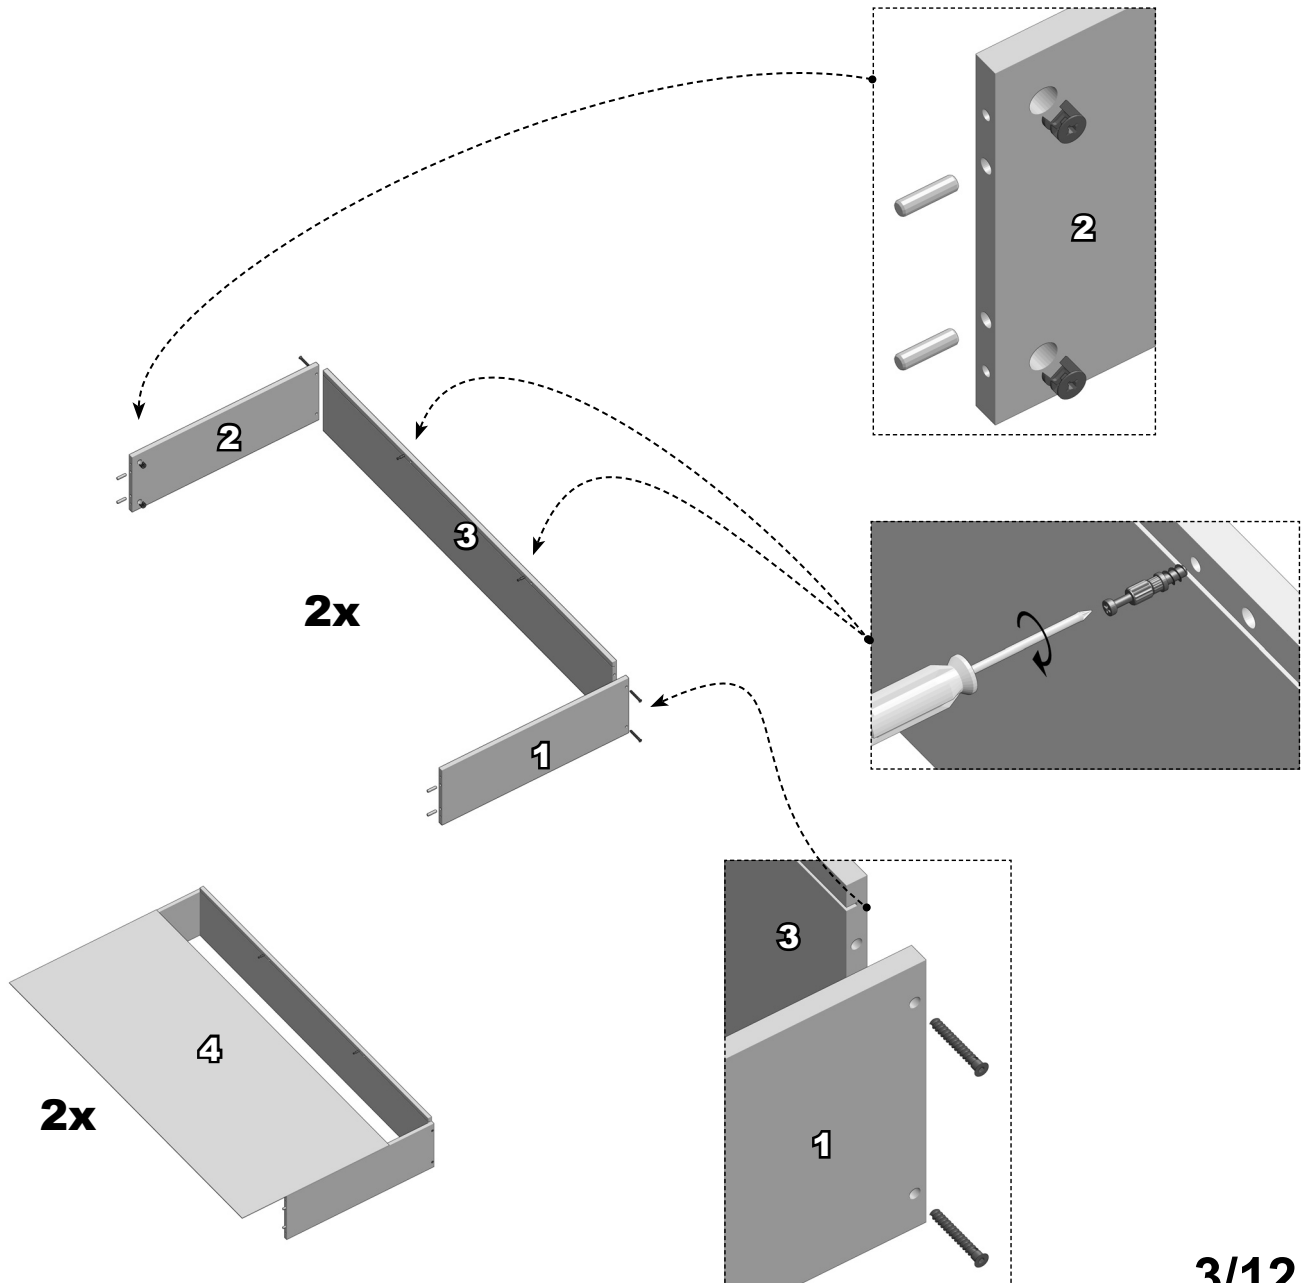

REP	DIM	QTE	package/ colli number
1	650 x 220 x 15	2	4/5
2	650 x 220 x 15	2	4/5
3	1437 x 242 x 15	2	4/5
4	1466 x 648 x 2,5	2	1/5
5	633 x 90 x 15	4	4/5
6	1490 x 260 x 15	2	4/5