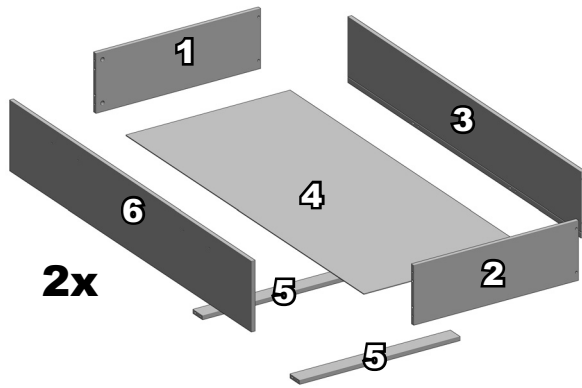

JULIA

JULIA 24052015

JULIA

JULIA 24052015

REP	DIM	QTE	package/ colli num- ber
A	2000 x 270 x 22	1	2/5
B	500 x 270 x 15	1	4/5
C	2000 x 270 x 22	1	2/5
D	500 x 270 x 15	1	4/5
E	1813 x 160 x 15	1	3/5
F	650 x 100 x 15	4	3/5
G	1848 x 222 x 28	1	3/5
H	540 x 220 x 28	1	3/5
I	540 x 203 x 28	1	3/5
K	540 x 220 x 28	1	3/5

REP	DIM	QTE	package/ colli num- ber
L	1850 x 25 x 25	2	3/5
LS	1983 x 60 x 28	1	2/5
M	1790 x 240 x 15	1	2/5
N	353 x 60 x 28	2	3/5
NS	200 x 60 x 28	2	3/5
O	1790 x 300 x 15	1	2/5
P	881 x 200 x 22	2	3/5
R	1846 x 950 x 22	1	1/5
W	1846 x 410 x 50	1	5/5

JULIA

JULIA 24052015

REP	DIM	QTE	package/ colli number
1	650 x 220 x 15	2	4/5
2	650 x 220 x 15	2	4/5
3	1437 x 242 x 15	2	4/5
4	1466 x 648 x 2,5	2	1/5
5	633 x 90 x 15	4	4/5
6	1490 x 260 x 15	2	4/5

JULIA

JULIA 24052015