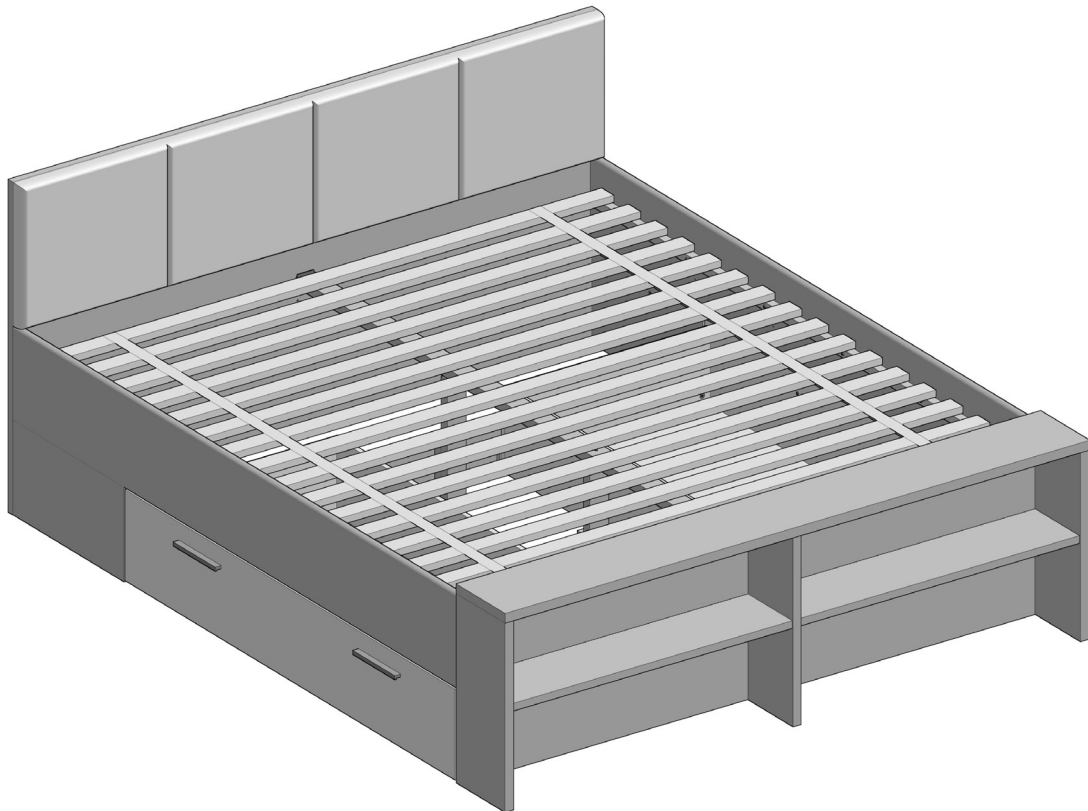

JULIA

JULIA 24052015

JULIA

JULIA 24052015

REP	DIM	QTE	package/ colli num- ber
A	2000 x 270 x 22	1	2/5
B	500 x 270 x 15	1	4/5
C	2000 x 270 x 22	1	2/5
D	500 x 270 x 15	1	4/5
E	1813 x 160 x 15	1	3/5
F	650 x 100 x 15	4	3/5
G	1848 x 222 x 28	1	3/5
H	540 x 220 x 28	1	3/5
I	540 x 203 x 28	1	3/5
K	540 x 220 x 28	1	3/5

REP	DIM	QTE	package/ colli num- ber
L	1850 x 25 x 25	2	3/5
LS	1983 x 60 x 28	1	2/5
M	1790 x 240 x 15	1	2/5
N	353 x 60 x 28	2	3/5
NS	200 x 60 x 28	2	3/5
O	1790 x 300 x 15	1	2/5
P	881 x 200 x 22	2	3/5
R	1846 x 950 x 22	1	1/5
W	1846 x 410 x 50	1	5/5

JULIA

JULIA 24052015

REP	DIM	QTE	package/ colli number
1	650 x 220 x 15	2	4/5
2	650 x 220 x 15	2	4/5
3	1437 x 242 x 15	2	4/5
4	1466 x 648 x 2,5	2	1/5
5	633 x 90 x 15	4	4/5
6	1490 x 260 x 15	2	4/5

JULIA

JULIA 24052015