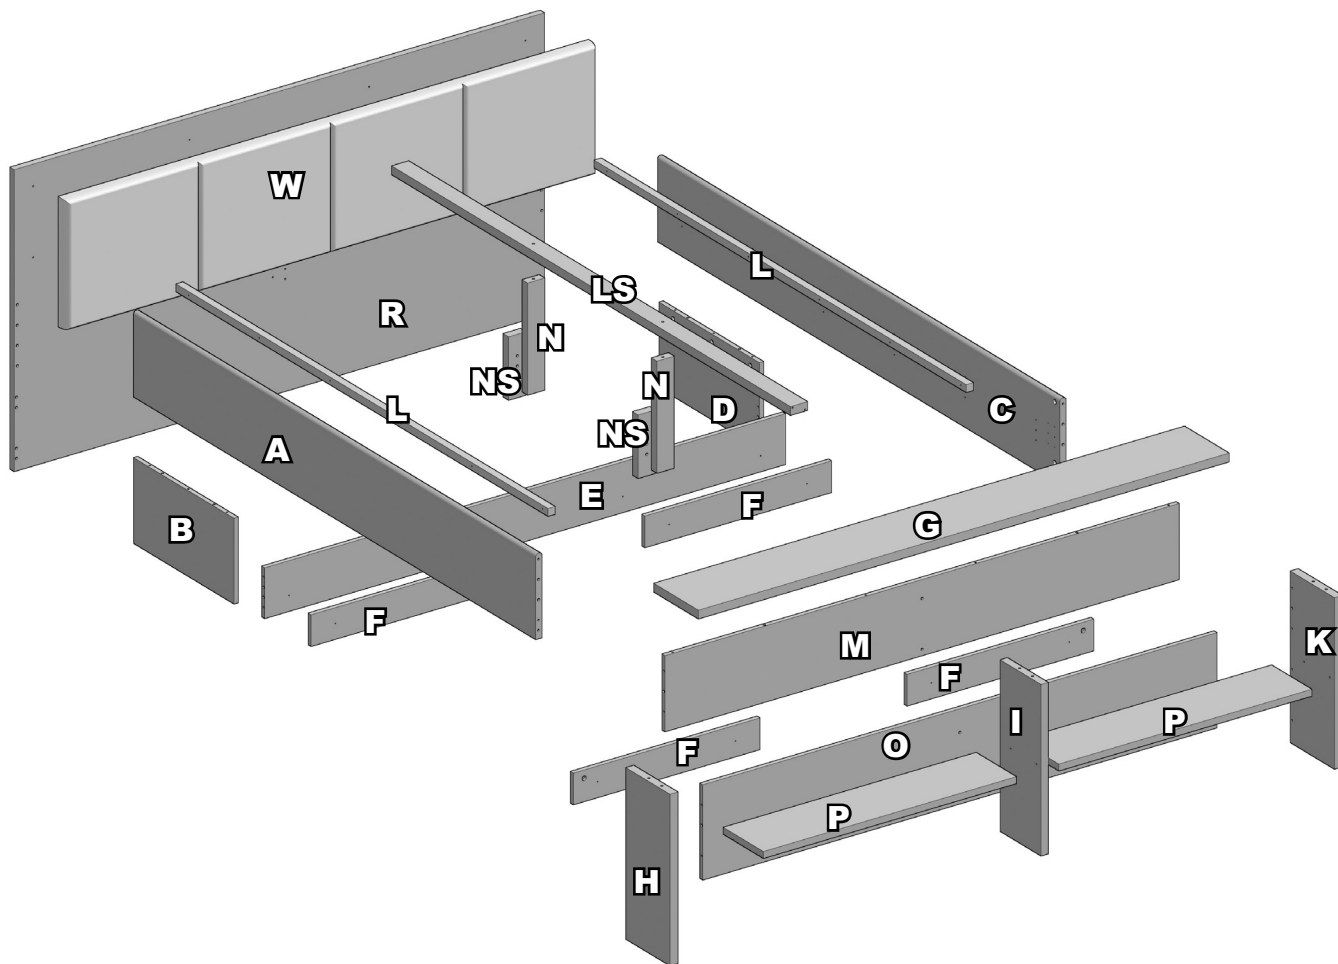

JULIA

JULIA 24052015

JULIA

JULIA 24052015

REP	DIM	QTE	package/ colli num- ber
A	2000 x 270 x 22	1	2/5
B	500 x 270 x 15	1	4/5
C	2000 x 270 x 22	1	2/5
D	500 x 270 x 15	1	4/5
E	1813 x 160 x 15	1	3/5
F	650 x 100 x 15	4	3/5
G	1848 x 222 x 28	1	3/5
H	540 x 220 x 28	1	3/5
I	540 x 203 x 28	1	3/5
K	540 x 220 x 28	1	3/5

REP	DIM	QTE	package/ colli num- ber
L	1850 x 25 x 25	2	3/5
LS	1983 x 60 x 28	1	2/5
M	1790 x 240 x 15	1	2/5
N	353 x 60 x 28	2	3/5
NS	200 x 60 x 28	2	3/5
O	1790 x 300 x 15	1	2/5
P	881 x 200 x 22	2	3/5
R	1846 x 950 x 22	1	1/5
W	1846 x 410 x 50	1	5/5

JULIA

JULIA 24052015

REP	DIM	QTE	package/ colli number
1	650 x 220 x 15	2	4/5
2	650 x 220 x 15	2	4/5
3	1437 x 242 x 15	2	4/5
4	1466 x 648 x 2,5	2	1/5
5	633 x 90 x 15	4	4/5
6	1490 x 260 x 15	2	4/5

JULIA

JULIA 24052015