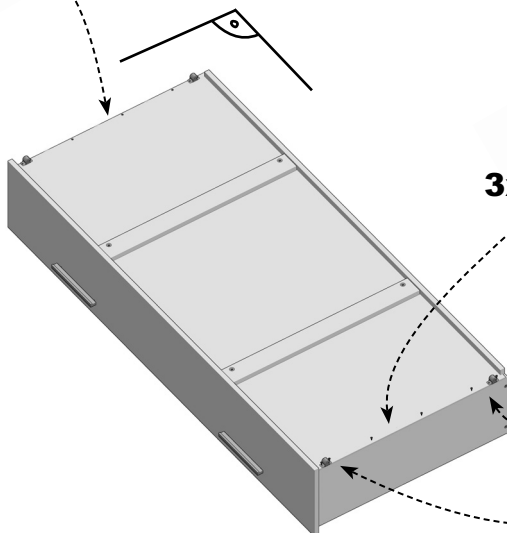

JULIA

JULIA 24052015

2x

2x

2x