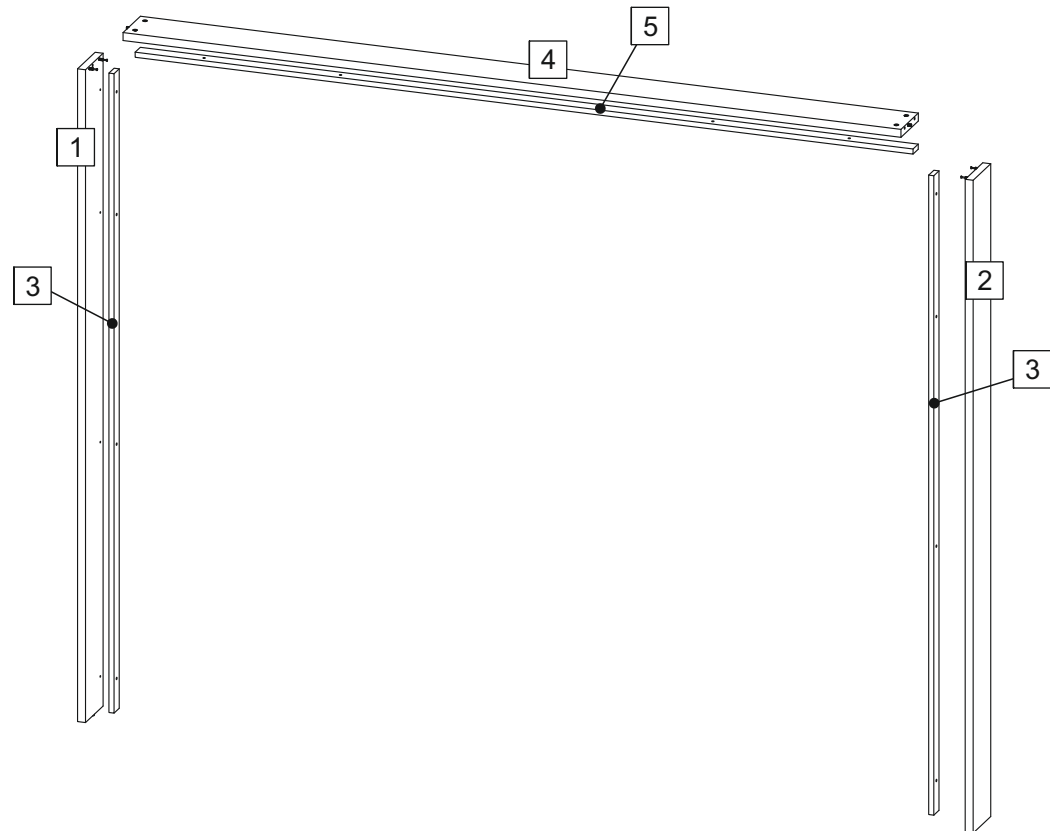

B1		x2
	φ8x28	
T1		x4
M1		x4
K1		x8
	5x60	
G7		x1
C2		x12
	φ20	
F15		x2
S13		x8
	4x35	
LED-01		x1
LED-ZA-01		x1

Nr	Ausmaß			St
1	2301	170	28	1
2	2301	170	28	1
3	2250	50	22	2
4	2745	169,5	28	1
5	2745	40	22	1