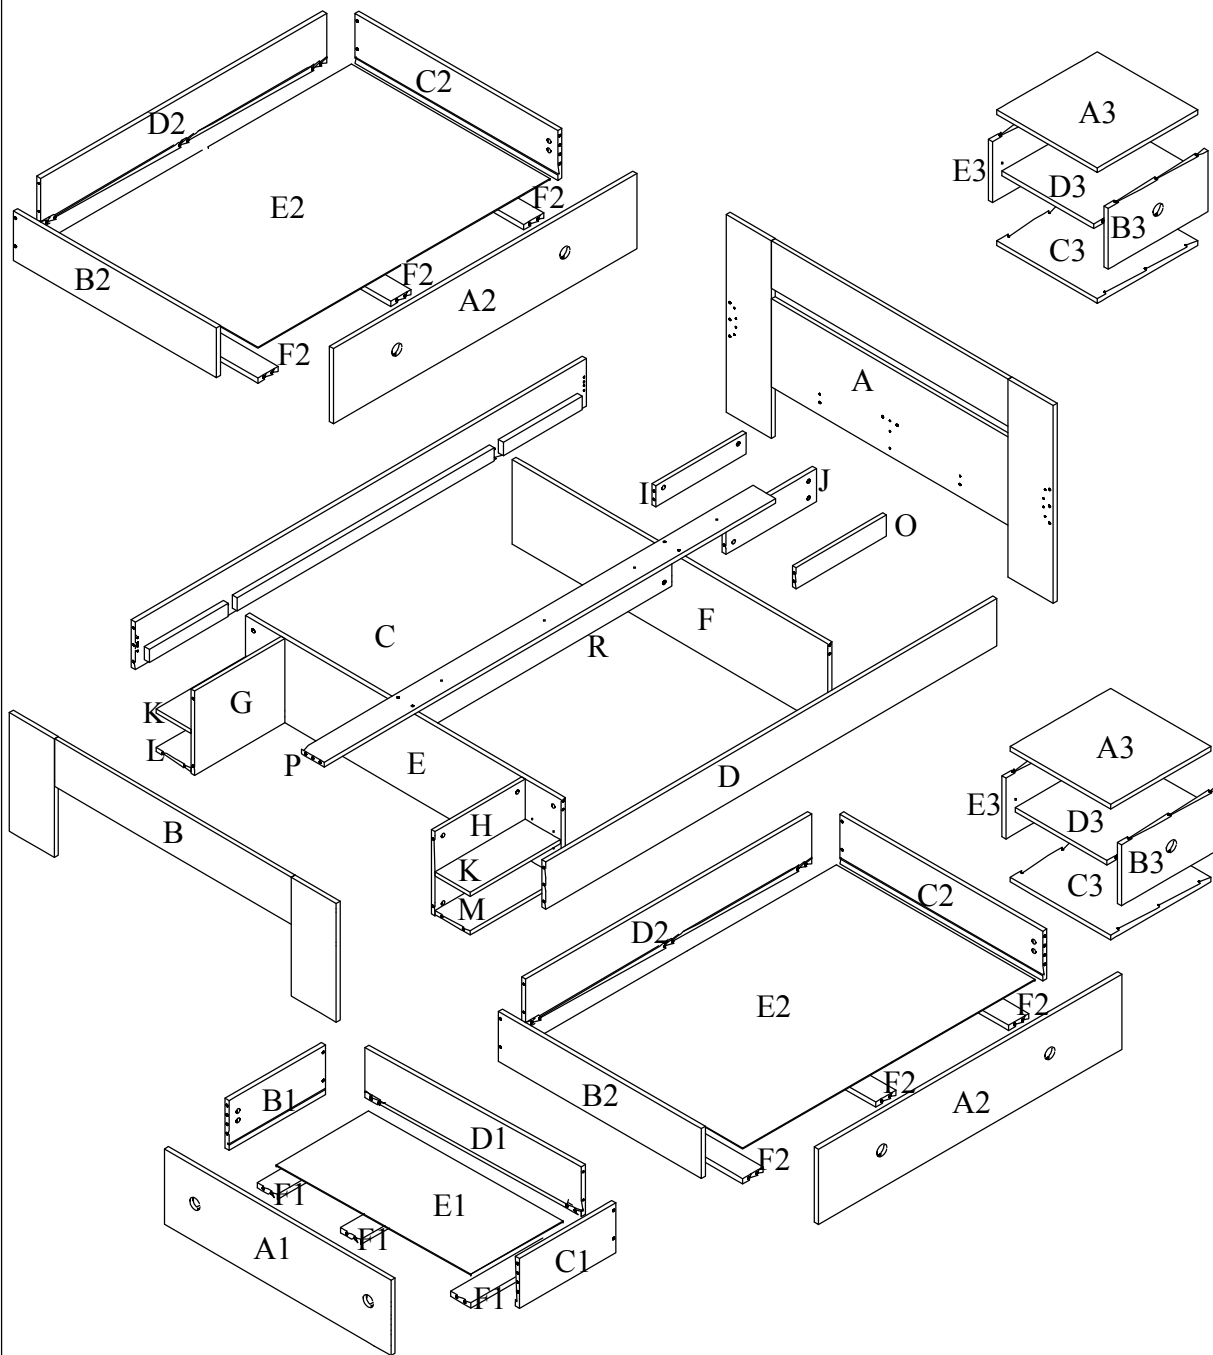

Mx 17
AZURRO 180

		KARTON 1/4		2060 x 405 x 76		
1	C+D	BOK	2000	x	180	2 KS
1	D1	ZÁDA	1414	x	170	1 KS
1	D2	ZÁDA	1128	x	170	2 KS
1	B1+C1	BOK.Z	400	x	170	2 KS
1	B2+C2	BOK.Z	800	x	170	4 KS
1	F2	VLYS 18	783	x	80	4 KS
1	I+O	VLYS 16	401	x	80	2 KS
1	P	VLYS 18	2002	x	100	1 KS

		KARTON 2/4		1905 x 775 x 45		
2	A	ČELO V.				1 KS
2	B	ČELO M.				1 KS
2	E	M.BOK PŘED	1800	x	320	1 KS
2	K	POLICE	400	x	155	2 KS
2	E1	DNO	393	x	1424	1 KS
2	E2	DNO	569	x	793	4 KS

		KARTON 3/4		1855 x 405 x 54		
3	F	M.BOK	1800	x	320	1 KS
3	F2	VLYS 18	783	x	80	2 KS
3	A3+C3	DNO+PŮDA	396	x	396	4 KS
3	B3+E3	BOK	208	x	394	1 KS
3	G+H	ZÁDA	400	x	320	2 KS
3	D3	POLICE	362	x	392	2 KS
3	L+M	DNO	400	x	155	2 KS
3	J	STOJKA	401	x	125	1 KS

		KARTON 4/4		1505 x 260 x 82		
4	A2	ČELO	1196	x	257	2 KS
4	A1	ČELO	1446	x	257	1 KS
4	R	STOJKA	1164	x	125	1 KS
4	F1	VLYS 18	384	x	80	3 KS
4	B3+E3	BOK	208	x	394	3 KS

0102K	1x	0085K	4x	0074K	2x	0054K	32x
			4x50				