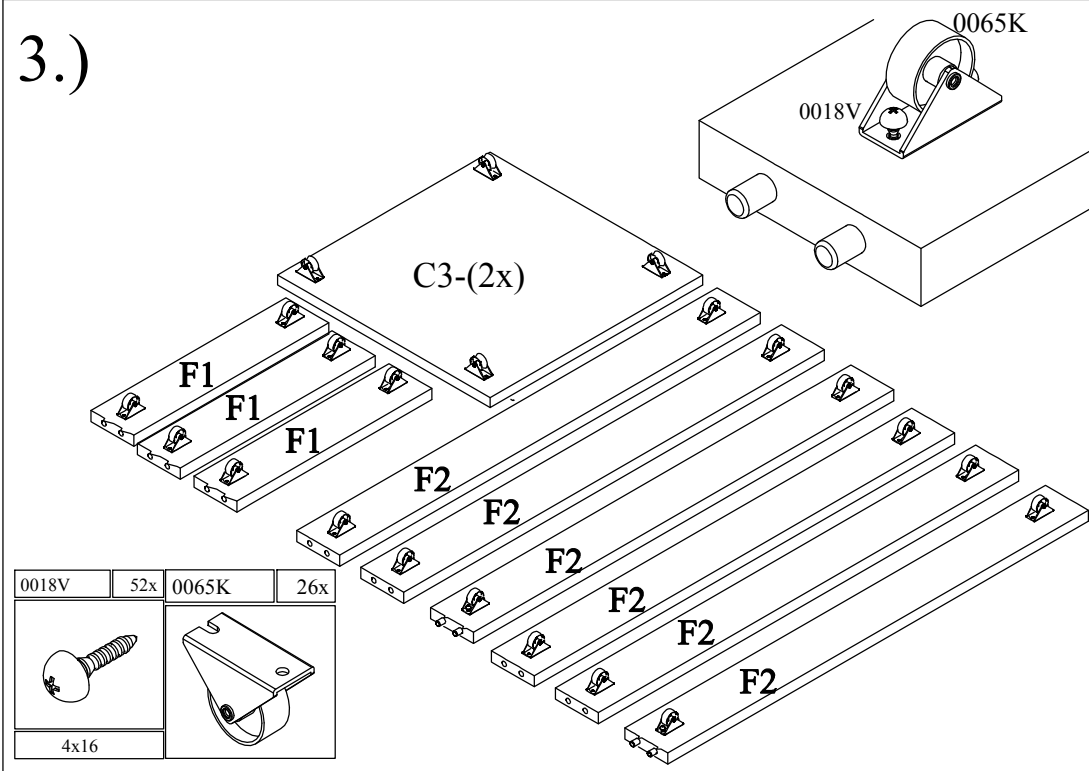

0102K	1x	0085K	4x	0074K	2x	0054K	32x
			4x50				

0013K	1x	0011K	4x	0001K	72x	0005V	16x	0018K	62x
					8x40		7x50		

0019K	58x	0041K	4x	0002K	14x	0003V	28x	0065K	26x
							3x16		

0018V	56x	0009K	16x	0038K	32x	0011U	8x	0004K	27x
	4x16