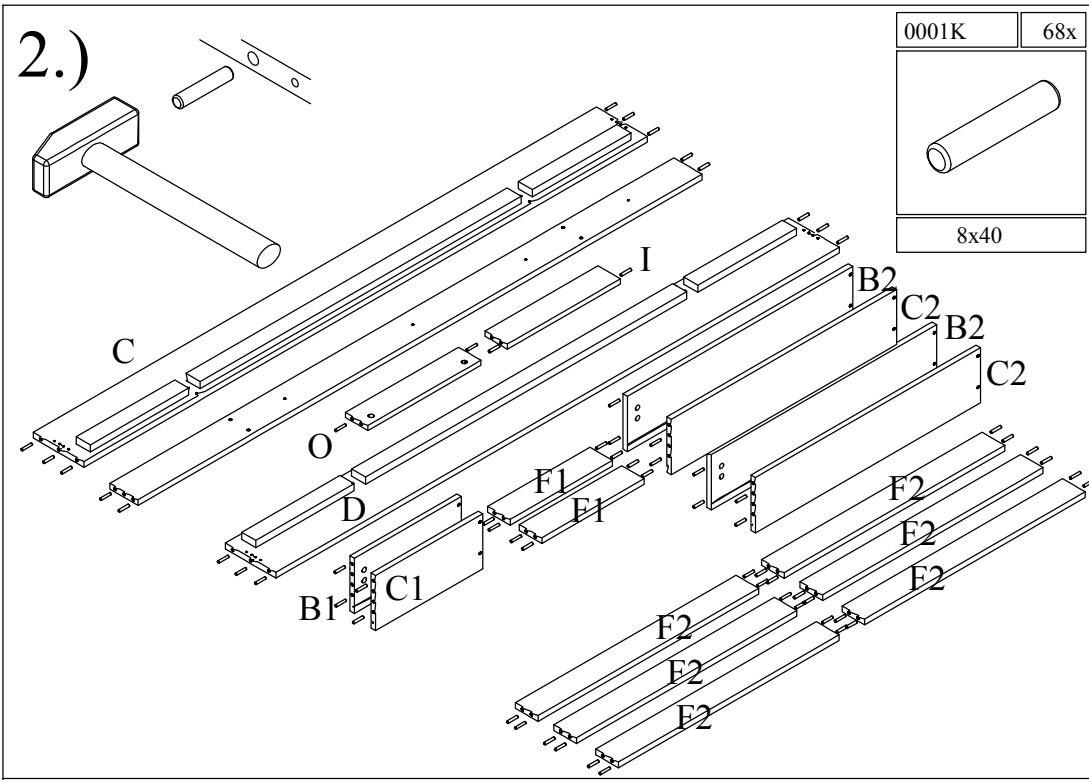

0102K	1x	0085K	4x	0074K	2x	0054K	32x
			4x50				

0013K	1x	0011K	4x	0001K	72x	0005V	16x	0018K	62x
					8x40		7x50		

0019K	58x	0041K	4x	0002K	14x	0003V	28x	0065K	26x
							3x16		

0018V	56x	0009K	16x	0038K	32x	0011U	8x	0004K	27x
	4x16