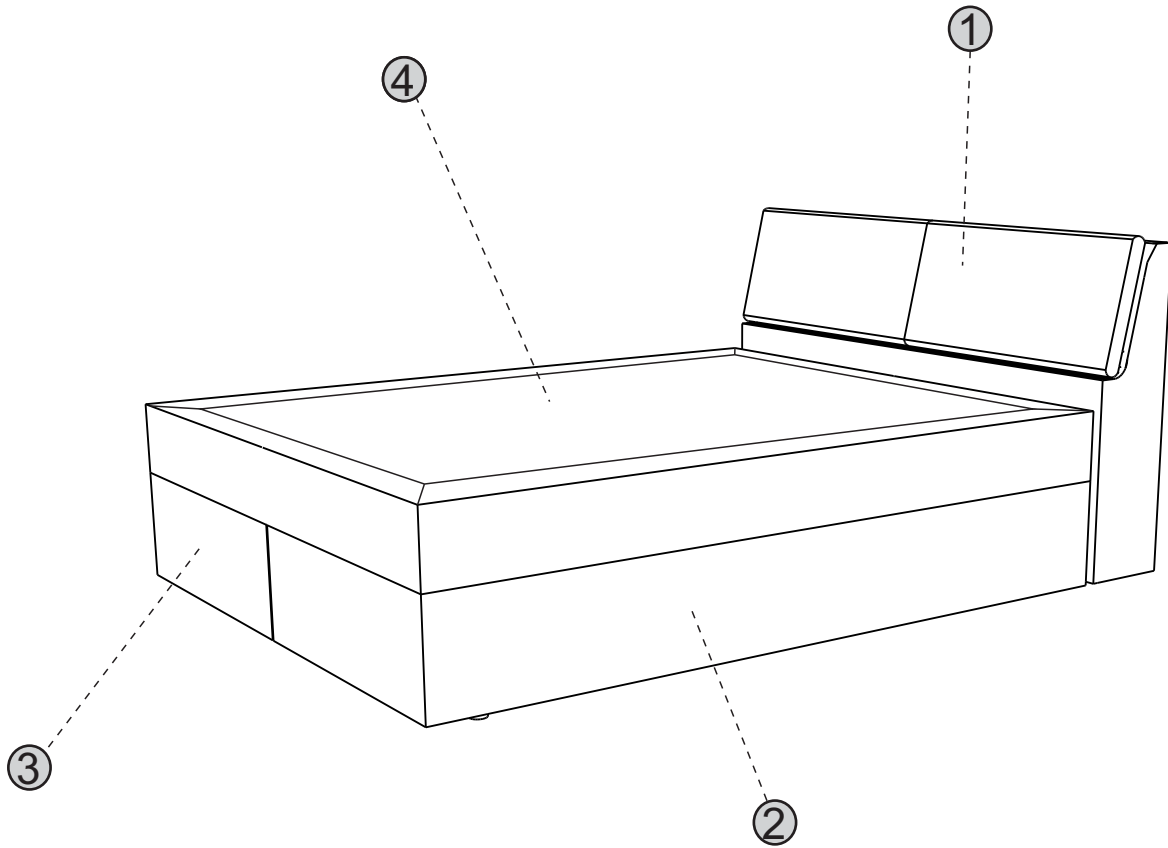

2 X **15min**

(D) AUFBAUANLEITUNG	(GB) ASSEMBLY INSTRUCTIONS
(NL) HANDLEIDING VOOR DE MONTAGE	(PL) INSTRUKCJA MONTAŻU
(TR) MONTAJ TALIMATI	(RU) Инструкция по монтажу
(RO) INSTRUCTIUNI DE ASAMBLARE	(I) PROCEDURA DI ASSEMBLAGGIO
(F) INSTRUCTION D'ASSEMBLAGE	(SK) POKYNY K MONTÁŽI
(CZ) POKYNY K MONTÁŽI	(HU) KÖZGYŰLÉS UTASÍTÁSOK
(BG) ИНСТРУКЦИИ ЗА МОНТАЖ	(SLO) NAVODILA ZA MONTAŽO
(HR) NAPUTCI ZA MONTAŽU	(S) MONTERINGSANVISNING
(E) INSTRUCCIONES DE MONTAJE	(LT) DIEGIMO INSTRUKCIJOS

FLORA