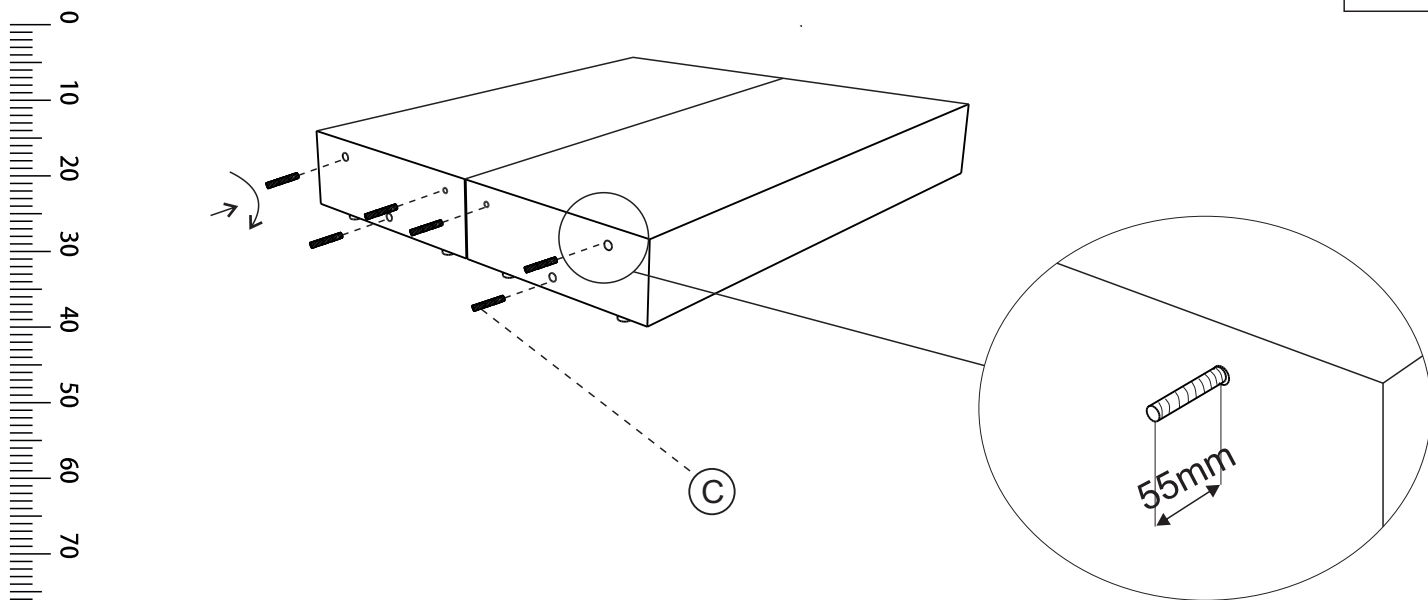

2 X **15min**

(D) AUFBAUANLEITUNG	(GB) ASSEMBLY INSTRUCTIONS
(NL) HANDLEIDING VOOR DE MONTAGE	(PL) INSTRUKCJA MONTAŻU
(TR) MONTAJ TALIMATI	(RU) Инструкция по монтажу
(RO) INSTRUCTIUNI DE ASAMBLARE	(I) PROCEDURA DI ASSEMBLAGGIO
(F) INSTRUCTION D'ASSEMBLAGE	(SK) POKYNY K MONTÁŽI
(CZ) POKYNY K MONTÁŽI	(HU) KÖZGYŰLÉS UTASÍTÁSOK
(BG) ИНСТРУКЦИИ ЗА МОНТАЖ	(SLO) NAVODILA ZA MONTAŽO
(HR) NAPUTCI ZA MONTAŽU	(S) MONTERINGSANVISNING
(E) INSTRUCCIONES DE MONTAJE	(LT) DIEGIMO INSTRUKCIJOS

FLORA

②

③