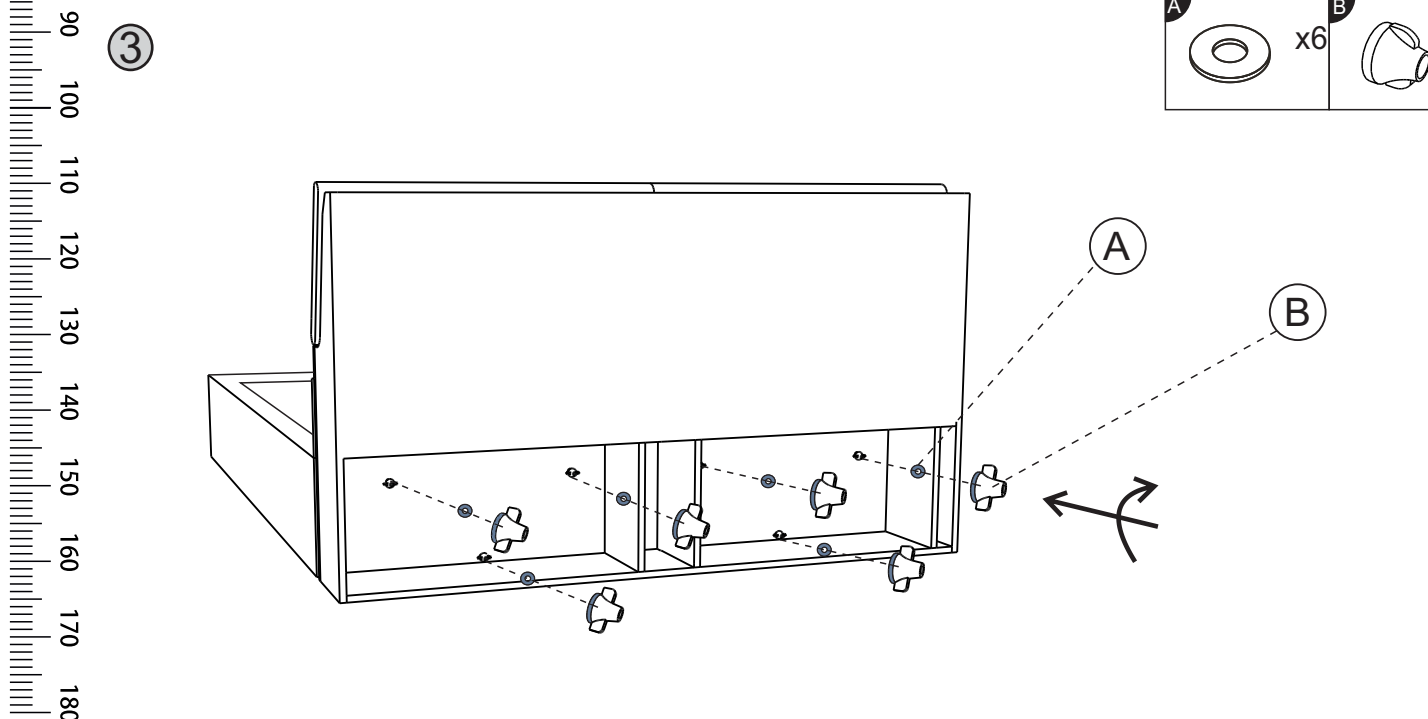

2 X **15min**

(D) AUFBAUANLEITUNG	(GB) ASSEMBLY INSTRUCTIONS
(NL) HANDLEIDING VOOR DE MONTAGE	(PL) INSTRUKCJA MONTAŻU
(TR) MONTAJ TALIMATI	(RU) Инструкция по монтажу
(RO) INSTRUCTIUNI DE ASAMBLARE	(I) PROCEDURA DI ASSEMBLAGGIO
(F) INSTRUCTION D'ASSEMBLAGE	(SK) POKYNY K MONTÁŽI
(CZ) POKYNY K MONTÁŽI	(HU) KÖZGYŰLÉS UTASÍTÁSOK
(BG) ИНСТРУКЦИИ ЗА МОНТАЖ	(SLO) NAVODILA ZA MONTAŽO
(HR) NAPUTCI ZA MONTAŽU	(S) MONTERINGSANVISNING
(E) INSTRUCCIONES DE MONTAJE	(LT) DIEGIMO INSTRUKCIJOS

FLORA

②

③