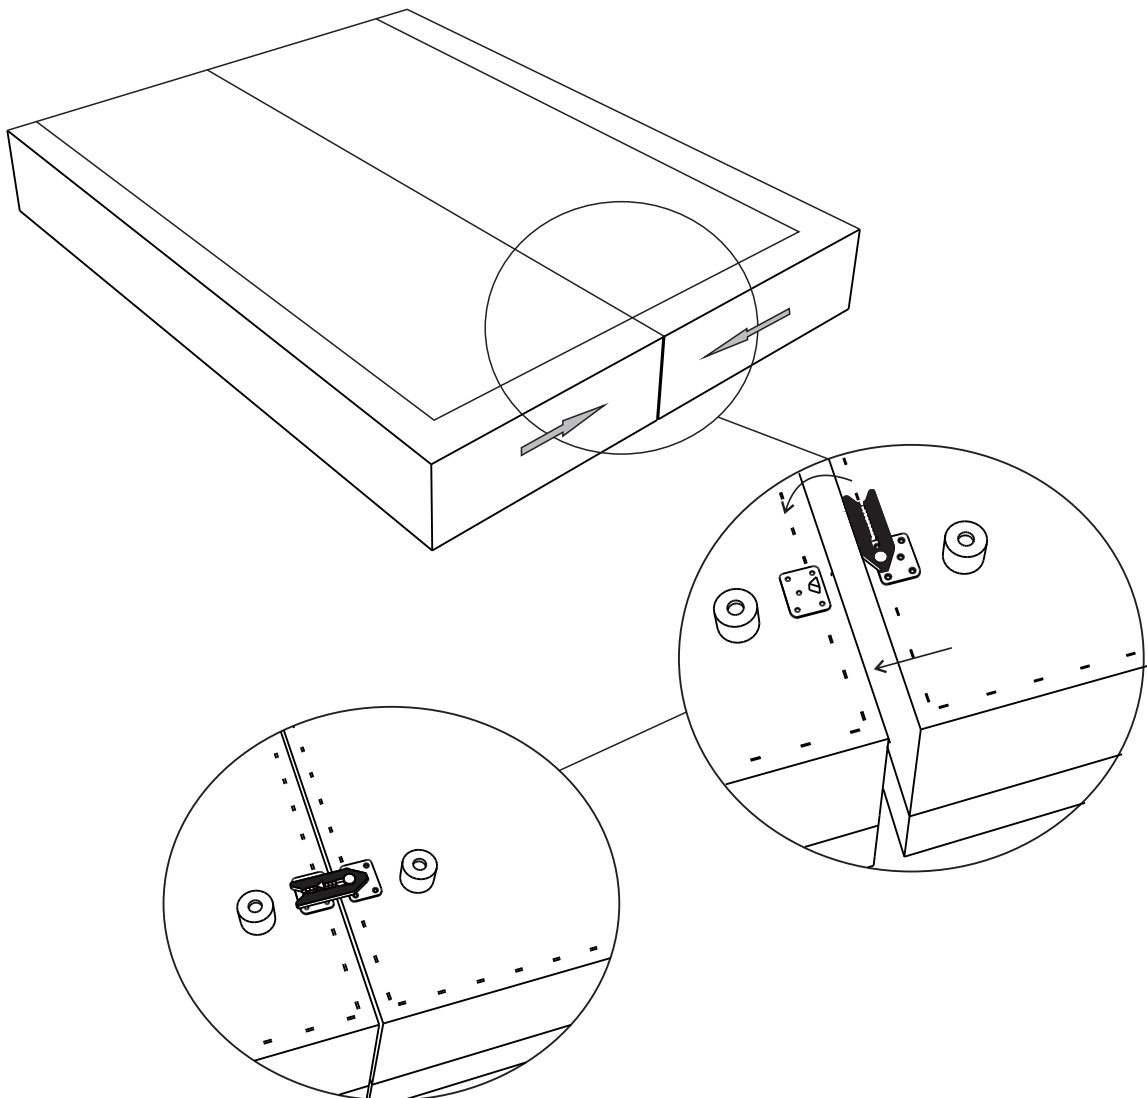

2 X **15min**

(D) AUFBAUANLEITUNG	(GB) ASSEMBLY INSTRUCTIONS
(NL) HANDLEIDING VOOR DE MONTAGE	(PL) INSTRUKCJA MONTAŻU
(TR) MONTAJ TALIMATI	(RU) Инструкция по монтажу
(RO) INSTRUCIUNI DE ASAMBLARE	(I) PROCEDURA DI ASSEMBLAGGIO
(F) INSTRUCTION D'ASSEMBLAGE	(SK) POKYNY K MONTÁŽI
(CZ) POKYNY K MONTÁŽI	(HU) KÖZGYŰLÉS UTASÍTÁSOK
(BG) ИНСТРУКЦИИ ЗА МОНТАЖ	(SLO) NAVODILA ZA MONTAŽO
(HR) NAPUTCI ZA MONTAŽU	(S) MONTERINGSANVISNING
(E) INSTRUCCIONES DE MONTAJE	(LT) DIEGIMO INSTRUKCIJOS

FLORA

1