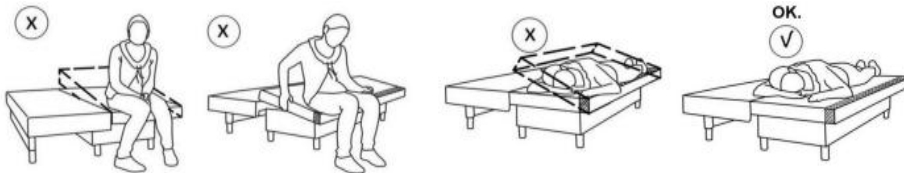

C1-1

C2-2

2DL.OTM

OTM.2DL

Name-Naam-Nazwa-Isim-Название-Nom-Nome-Názov-Név VASCO 2DL.OTM(OTM.2DL)	US 5X40  B1-6	M6X40  B2-4	M8X50  B3-4	M6  B4-4	 B5-2
	M6X20  B6-4	M8  B7-4	US 5X60  B8-8	US 4X30  B9-4	 B10-2
	H-45  E1-6	 E2-4	 C1-1	 C2-2	