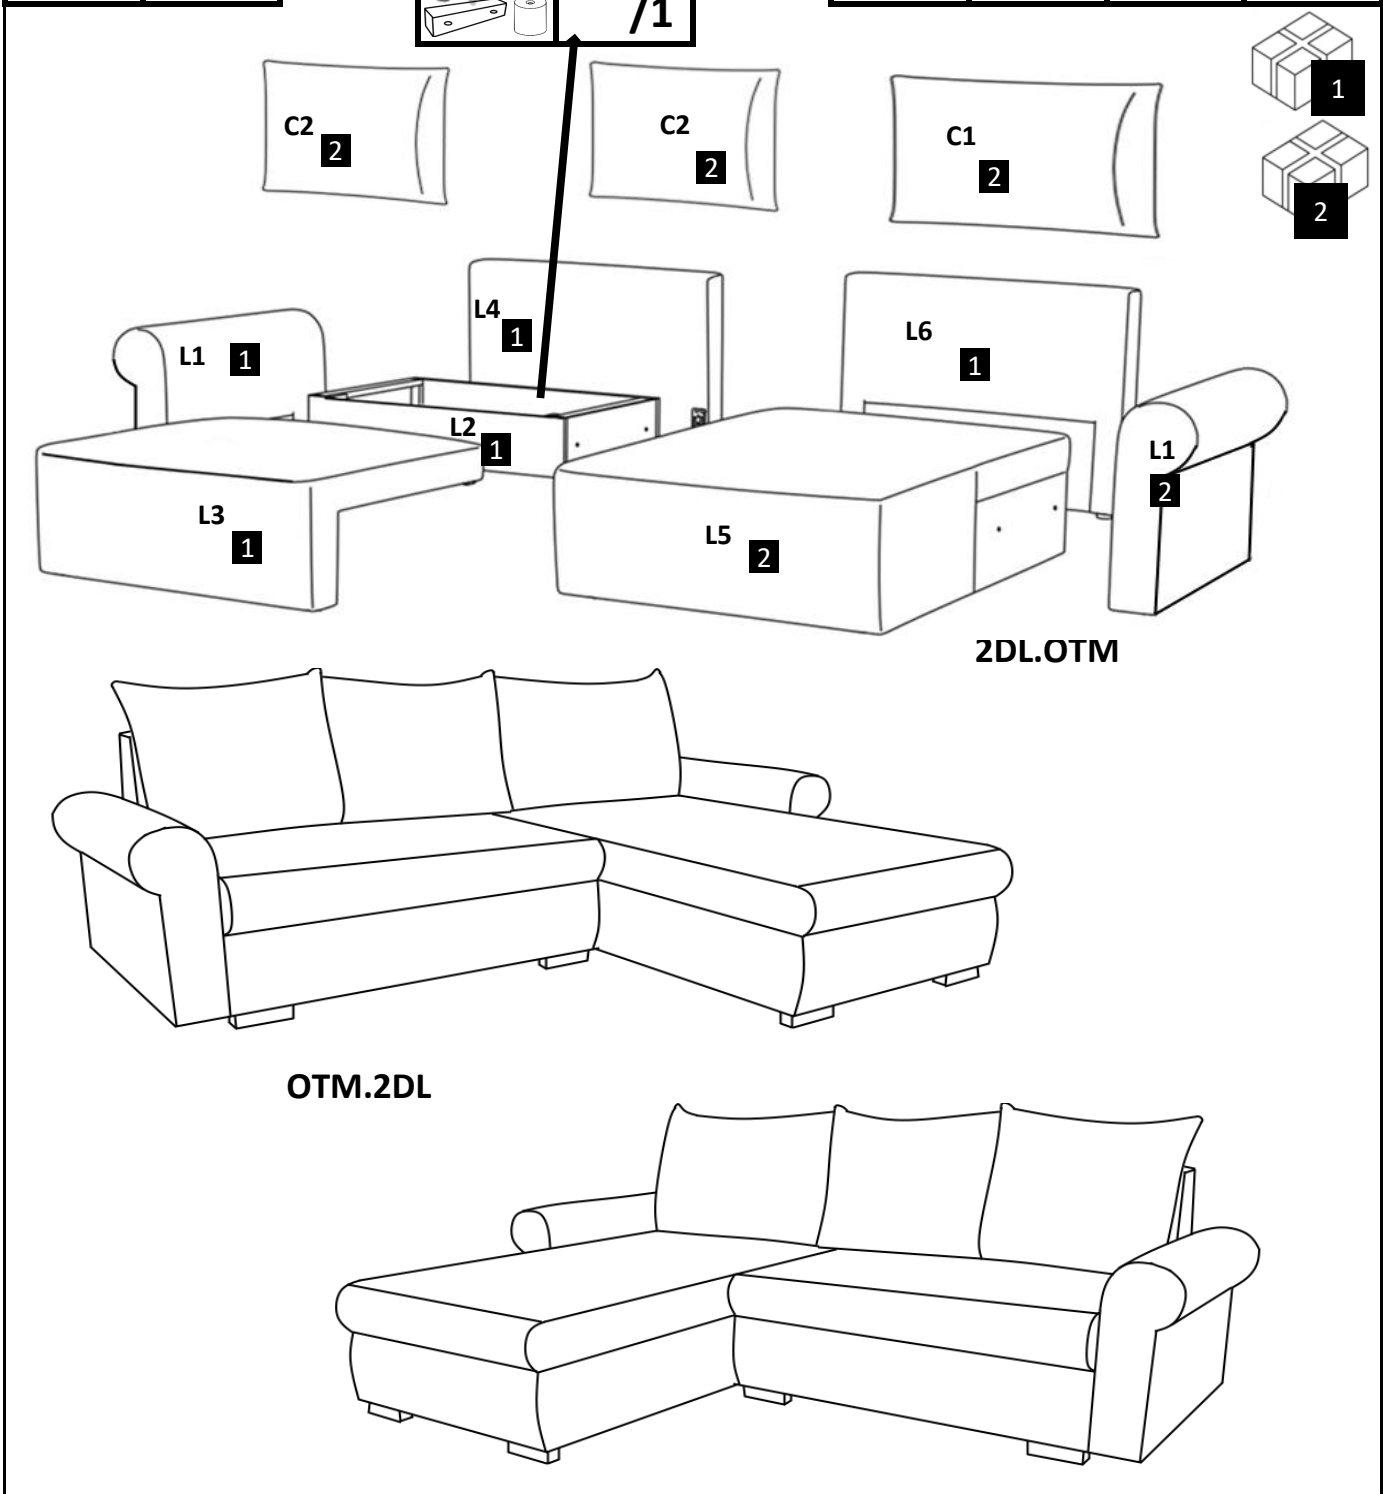

Name-Naam-Nazwa-Isim-Название-Ном-Nome-Názov-Név VASCO 2DL.OTM(OTM.2DL)	US 5X40 B1-6	M6X40 B2-4	M8X50 B3-4	M6 B4-4	 B5-2

	M6X20 B6-4	M8 B7-4	US 5X60 B8-8	US 4X30 B9-4	 B10-2

  30 min	 10, 13		 /1	H-45 E1-6	 E2-4	 C1-1	 C2-2