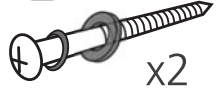

MOTOR:50W  
BULB:1×max 60W E27  
INPUT:220-240V~ 50Hz

**C** x6

**D** x6

**O**

**E** x1

**A**

**H**

x2

**N**

x3

**M**

x1

**F**

x 18

**G**

x2