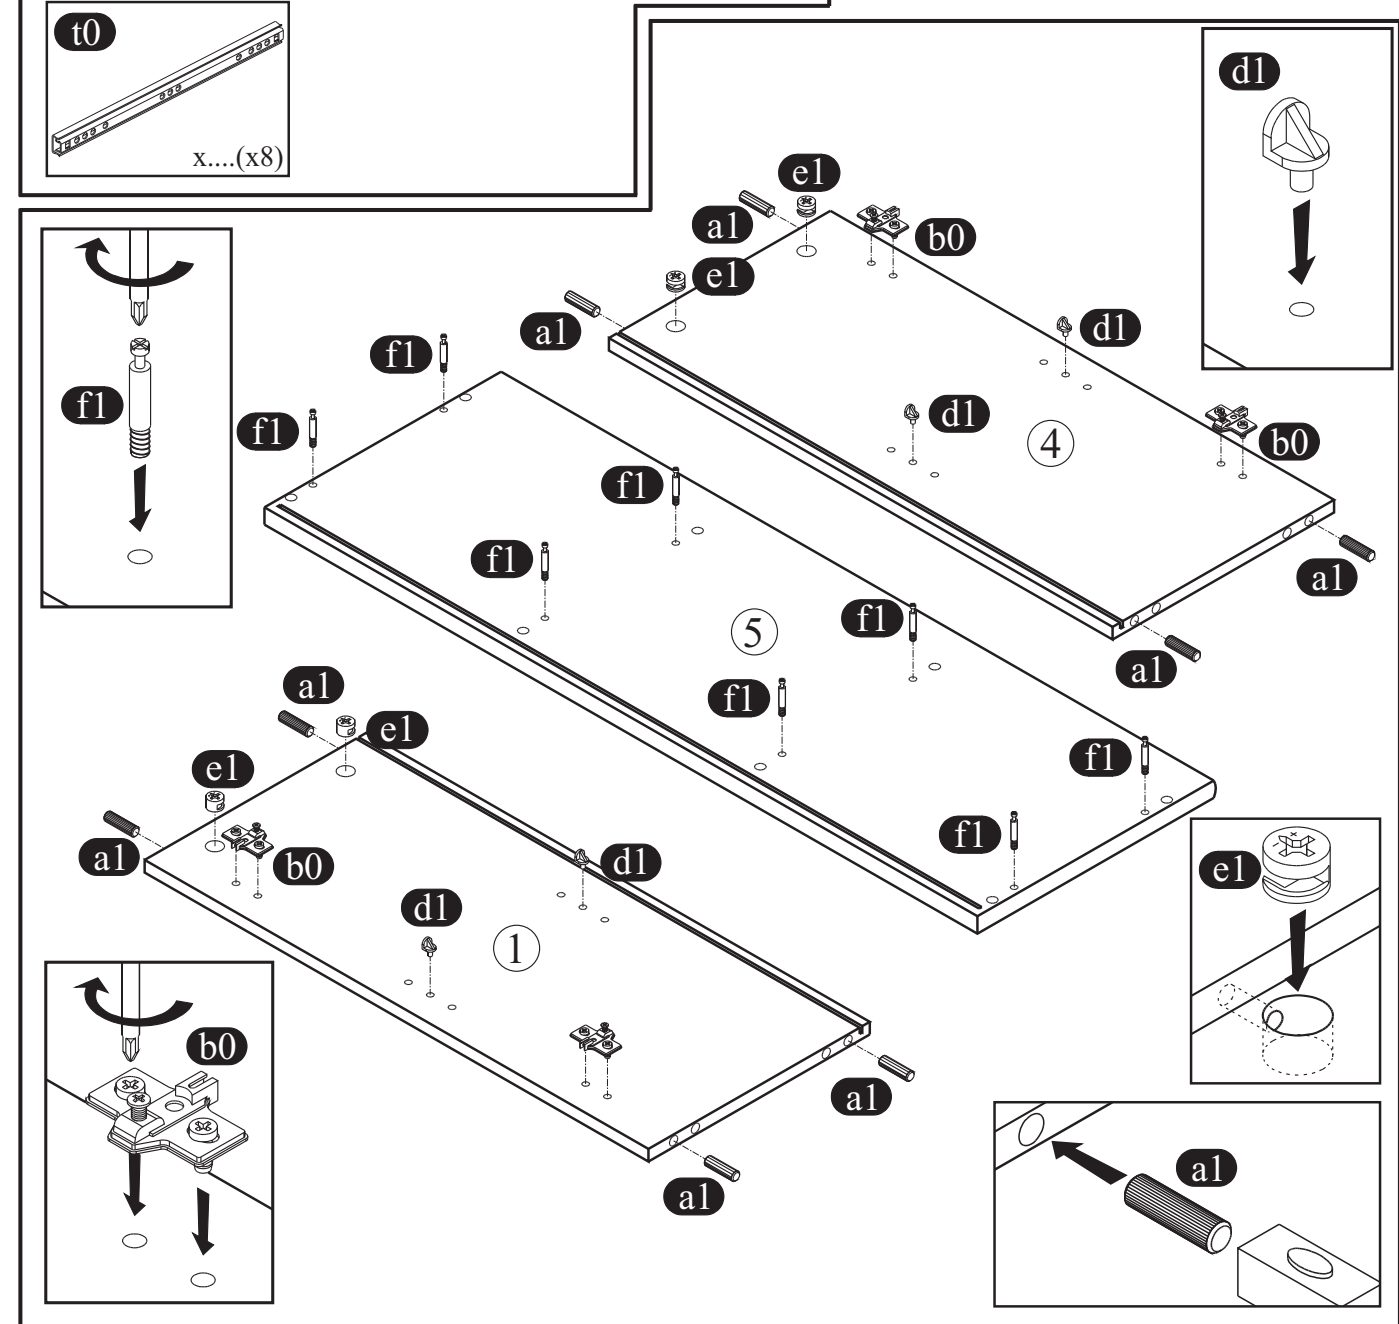

KOMMODE
KARIN
T35 2D-4S

→ 1050 ↑ 800 ↙ 350

MONTAGEANLEITUNG - SERVICEKARTE

MONTAGEANLEITUNG - SERVICEKARTE

MONTAGEANLEITUNG - SERVICEKARTE

MONTAGEANLEITUNG - SERVICEKARTE