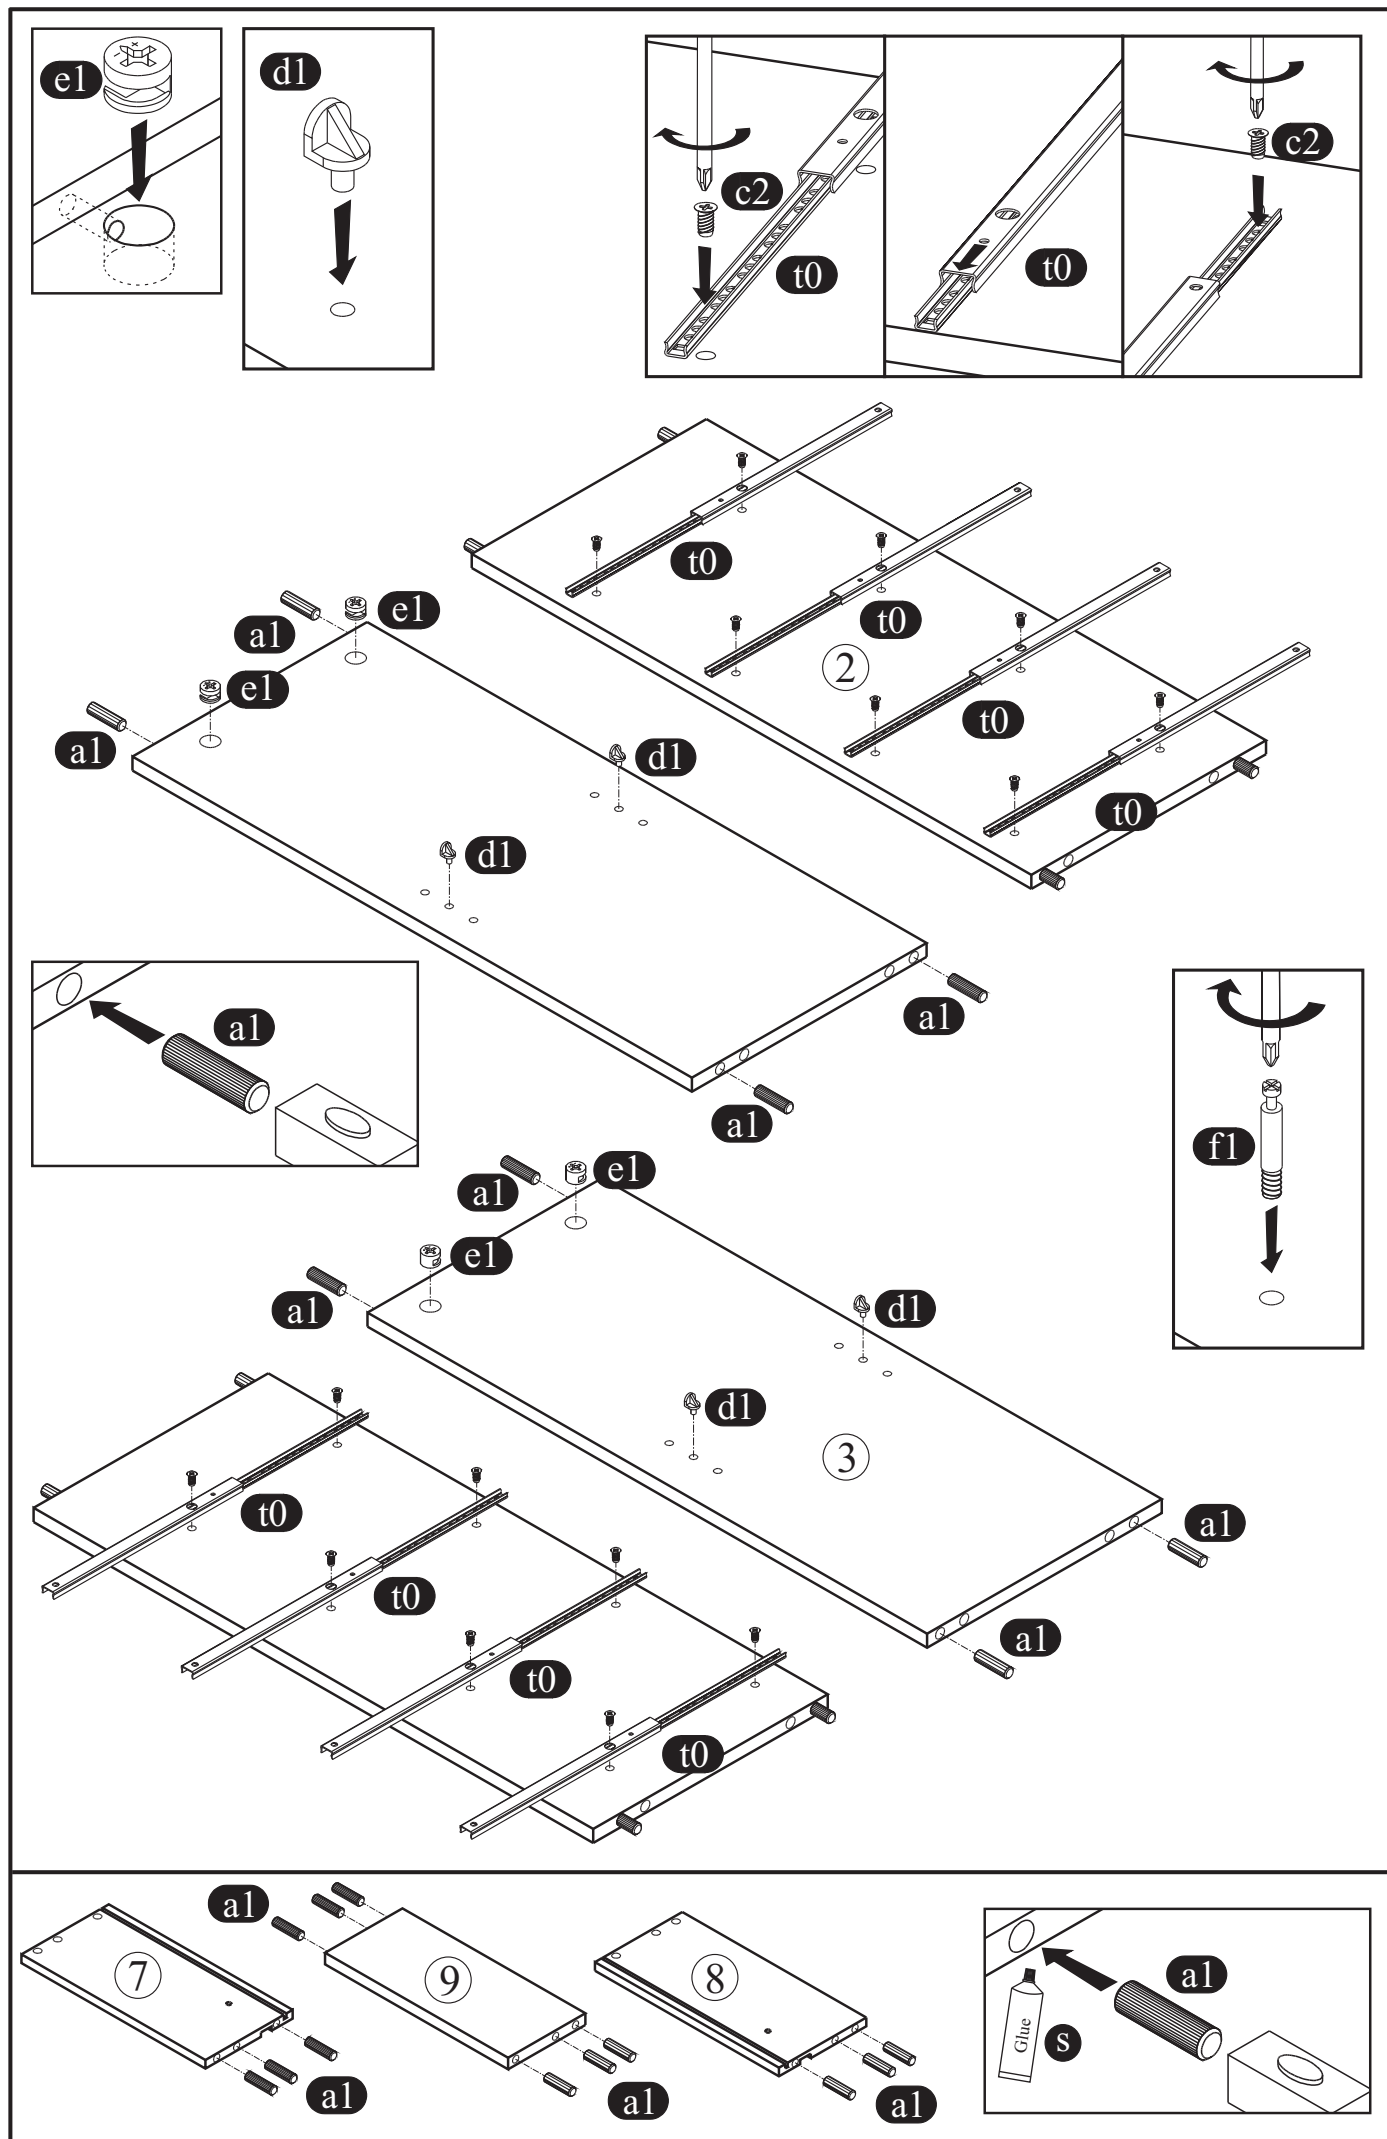

KOMMODE
KARIN
T35 2D-4S

→ 1050 ↑ 800 ↙ 350

MONTAGEANLEITUNG - SERVICEKARTE

MONTAGEANLEITUNG - SERVICEKARTE

MONTAGEANLEITUNG - SERVICEKARTE

MONTAGEANLEITUNG - SERVICEKARTE