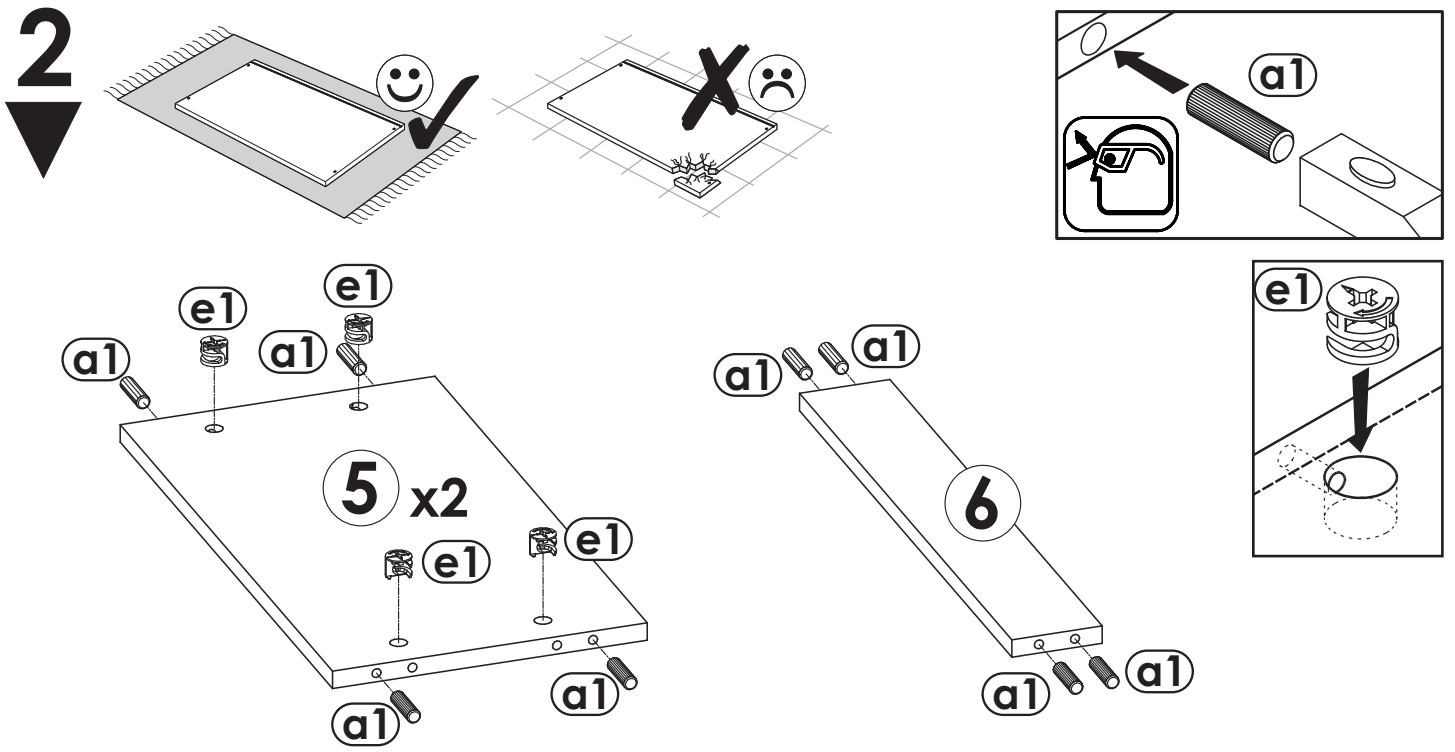

1803

POP

- 60 min.

- | | | | |
|--------|--------|--------|--------|
| ① - C3 | ⑥ - C2 | ⑪ - C1 | ⑯ - C1 |
| ② - C3 | ⑦ - C2 | ⑫ - C1 | ⑰ - C1 |
| ③ - C3 | ⑧ - C3 | ⑬ - C1 | ⑱ - C4 |
| ④ - C2 | ⑨ - C1 | ⑭ - C1 | ⑲ - C3 |
| ⑤ - C2 | ⑩ - C1 | ⑮ - C1 | ⑳ - C3 |

1803

POP - SZAFKA

4
▼

5
▼

8
▼

POP - KOMODA

a1 8x35 x... (x6)	c3 Euro 6.3x16 x... (x12)	c5 Euro 6.3x13 x... (x4)	e0 x... (x6)	e1 x... (x6)
f1 x... (x6)	h1 x... (x2)	i2 4x16 x... (x3)	i4 3.5x27 x... (x4)	
m x... (x1)	n1 3x16 x... (x12)	o2 x... (x4)	q9 x... (x3)	
s3 x... (x4)	s4 x... (x4)	s5 M6 x... (x4)	s6 x... (x4)	s7 x... (x8)
u1 x... (x4)	u2 x... (x4)	u3 x... (x4)	u4 x... (x2)	

6

7

1803

POP - LUSTRO

1803

POP - PANEL

1

2