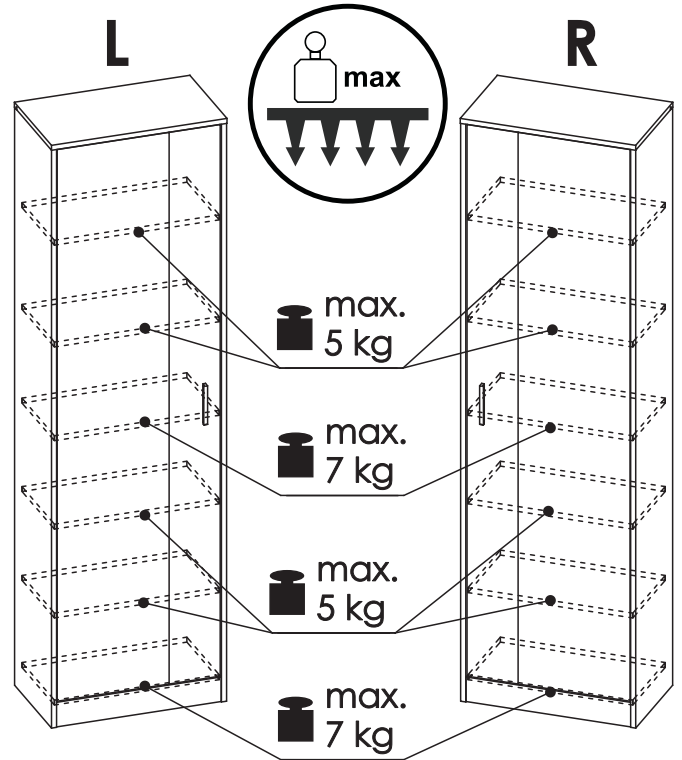

1803

POP

- 60 min.

- | | | | |
|--------|--------|--------|--------|
| ① - C3 | ⑥ - C2 | ⑪ - C1 | ⑯ - C1 |
| ② - C3 | ⑦ - C2 | ⑫ - C1 | ⑰ - C1 |
| ③ - C3 | ⑧ - C3 | ⑬ - C1 | ⑱ - C4 |
| ④ - C2 | ⑨ - C1 | ⑭ - C1 | ⑲ - C3 |
| ⑤ - C2 | ⑩ - C1 | ⑮ - C1 | ⑳ - C3 |

1803

POP - SZAFKA

4
▼

5
▼

8
▼

POP - KOMODA

a1 8x35 x... (x6)	c3 Euro 6.3x16 x... (x12)	c5 Euro 6.3x13 x... (x4)	e0 x... (x6)	e1 x... (x6)
f1 x... (x6)	h1 x... (x2)	i2 4x16 x... (x3)	i4 3.5x27 x... (x4)	
m x... (x1)	n1 3x16 x... (x12)	o2 x... (x4)	q9 x... (x3)	
s3 x... (x4)	s4 x... (x4)	s5 M6 x... (x4)	s6 x... (x4)	s7 x... (x8)
u1 x... (x4)	u2 x... (x4)	u3 x... (x4)	u4 x... (x2)	