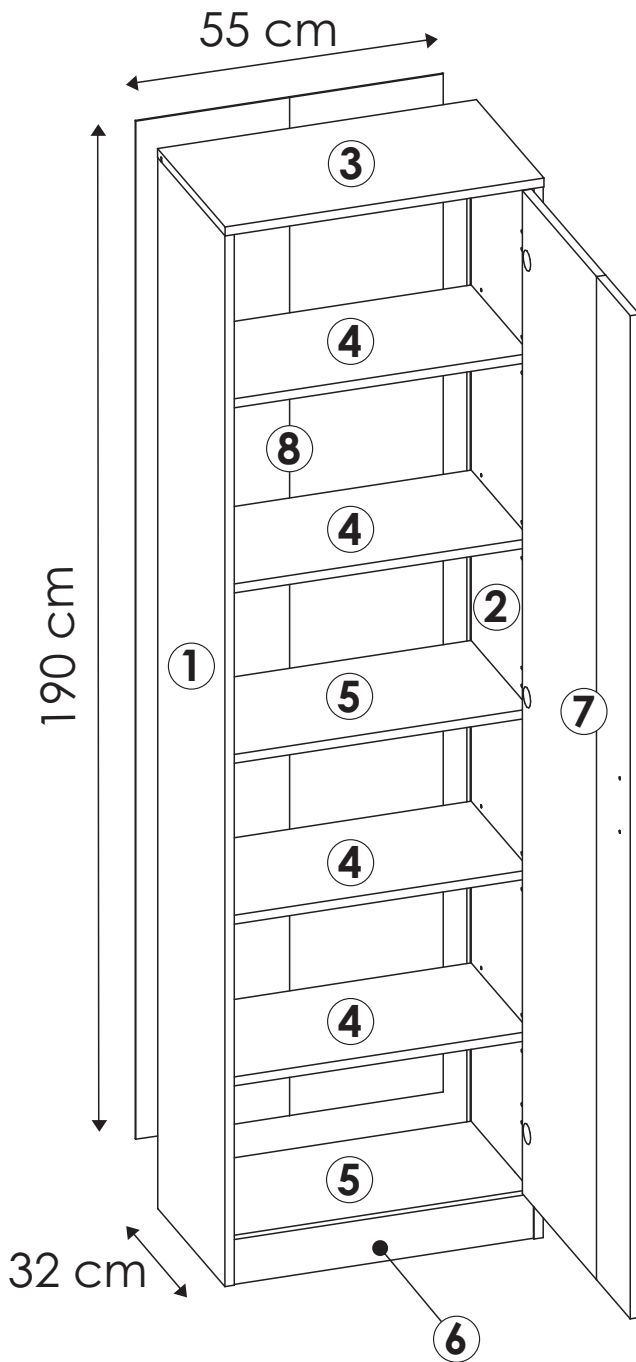

1803

POP

- 60 min.

- | | | | |
|--------|--------|--------|--------|
| ① - C3 | ⑥ - C2 | ⑪ - C1 | ⑯ - C1 |
| ② - C3 | ⑦ - C2 | ⑫ - C1 | ⑰ - C1 |
| ③ - C3 | ⑧ - C3 | ⑬ - C1 | ⑱ - C4 |
| ④ - C2 | ⑨ - C1 | ⑭ - C1 | ⑲ - C3 |
| ⑤ - C2 | ⑩ - C1 | ⑮ - C1 | ⑳ - C3 |

1803

POP - SZAFKA

4
▼

5
▼

8
▼

POP - KOMODA

a1 8x35 x... (x6)	c3 Euro 6.3x16 x... (x12)	c5 Euro 6.3x13 x... (x4)	e0 x... (x6)	e1 x... (x6)
f1 x... (x6)	h1 x... (x2)	i2 4x16 x... (x3)	i4 3.5x27 x... (x4)	
m x... (x1)	n1 3x16 x... (x12)	o2 x... (x4)	q9 x... (x3)	
s3 x... (x4)	s4 x... (x4)	s5 M6 x... (x4)	s6 x... (x4)	s7 x... (x8)
u1 x... (x4)	u2 x... (x4)	u3 x... (x4)	u4 x... (x2)	

6

7

1803

POP - LUSTRO

1803

POP - PANEL

1

2