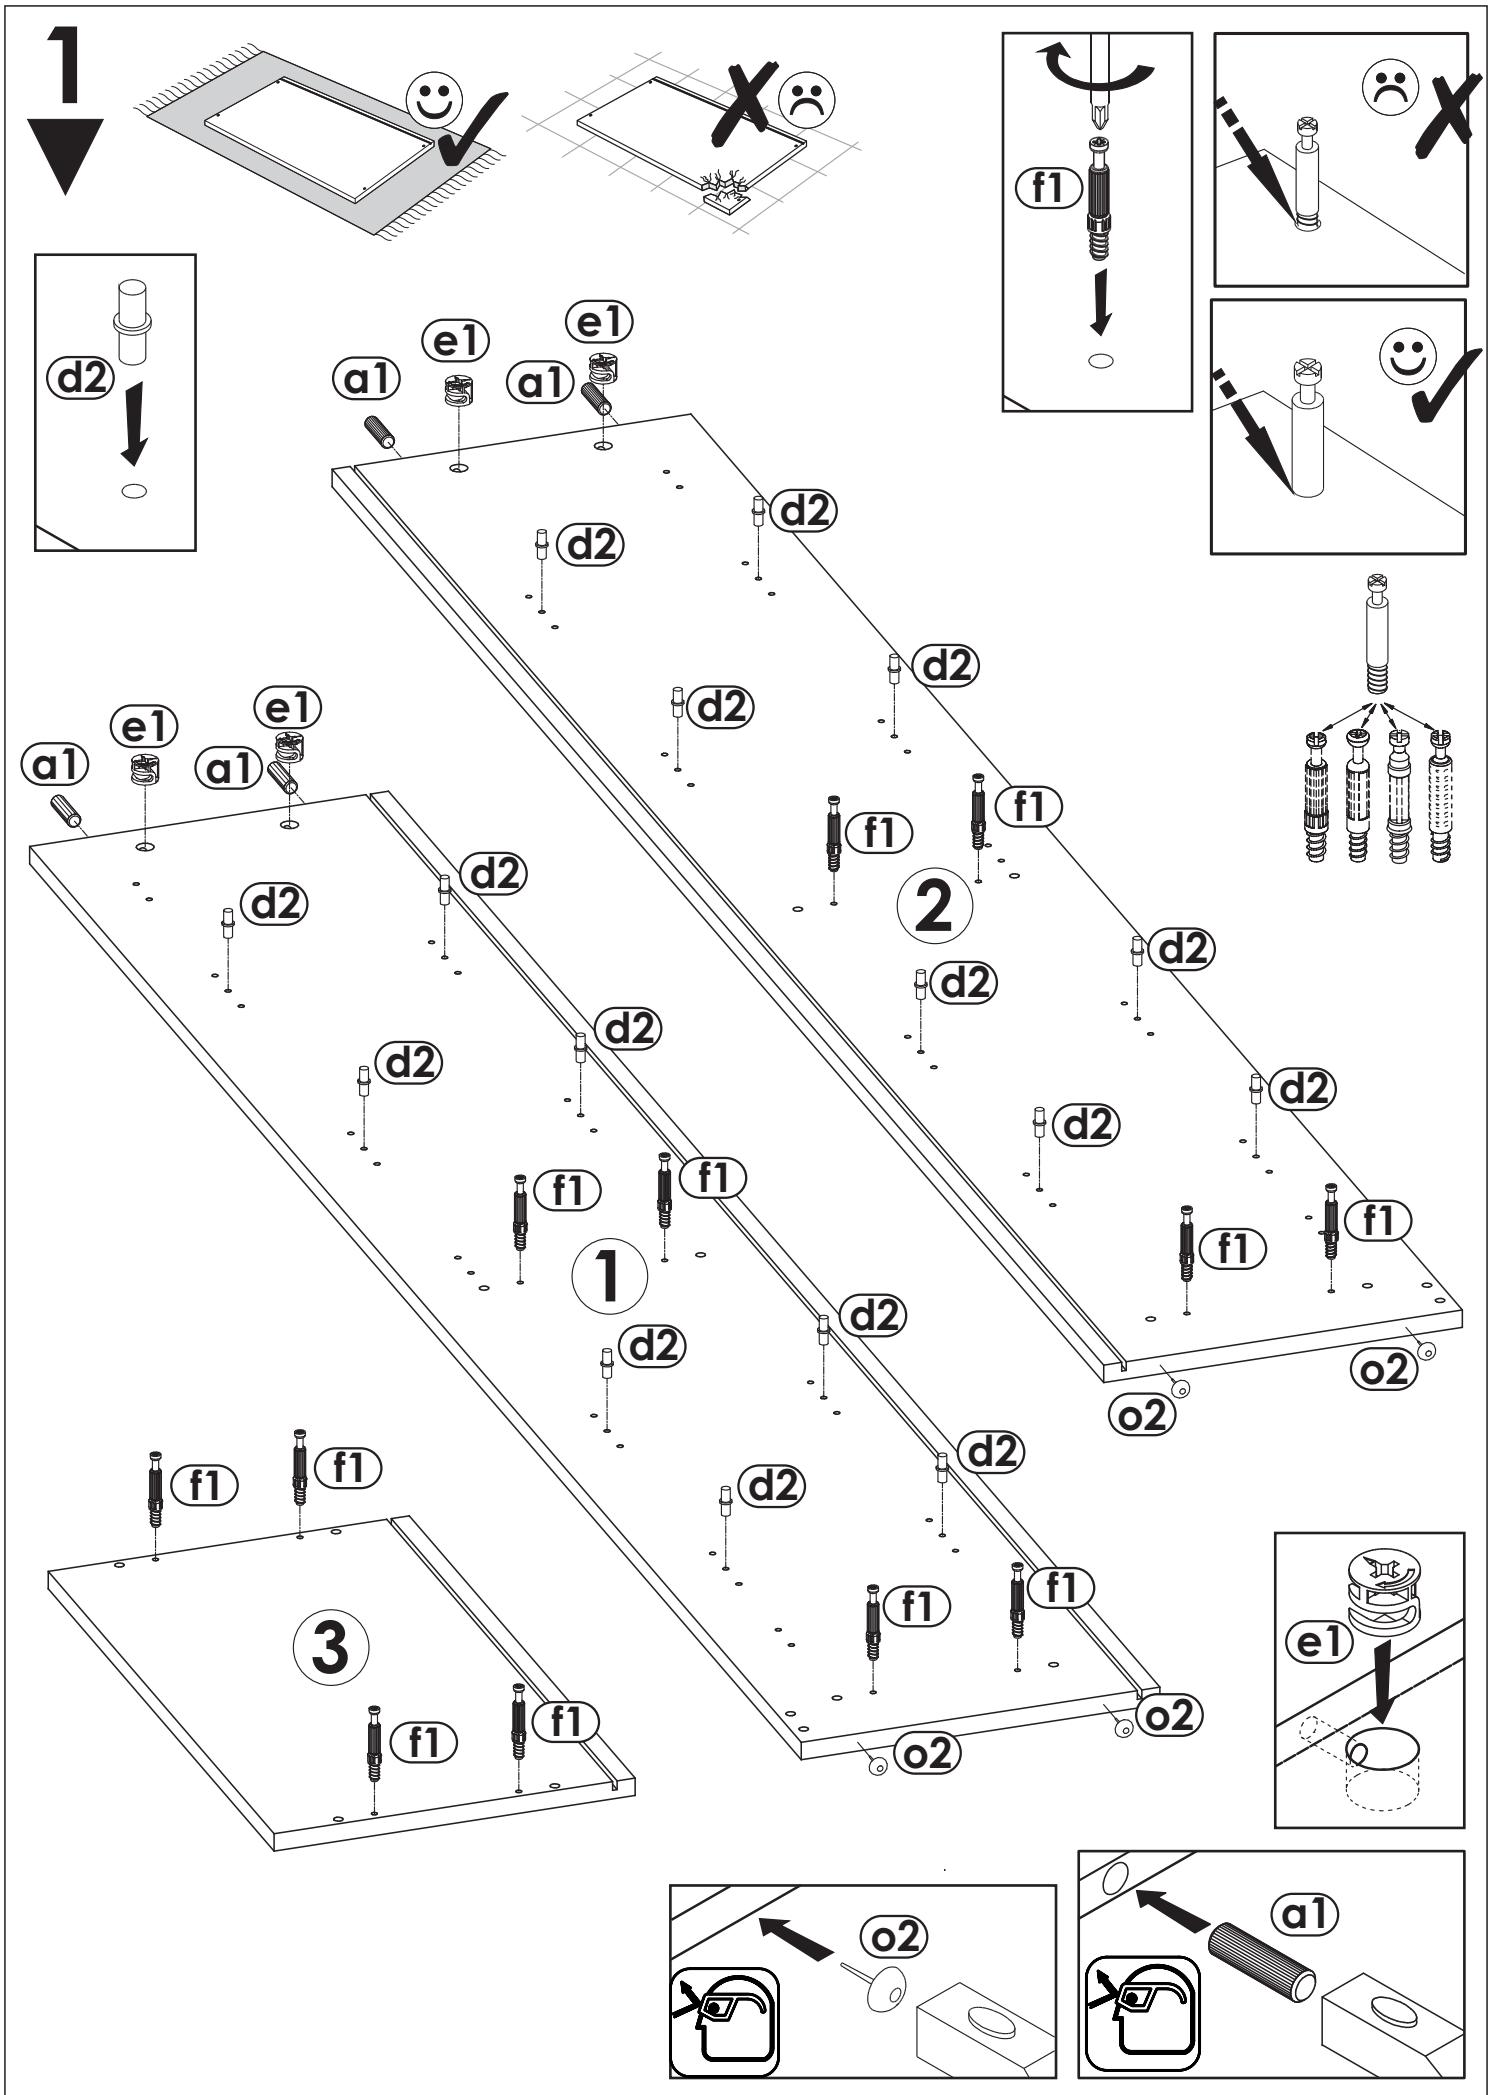

1803

POP

- 60 min.

- | | | | |
|--------|--------|--------|--------|
| ① - C3 | ⑥ - C2 | ⑪ - C1 | ⑯ - C1 |
| ② - C3 | ⑦ - C2 | ⑫ - C1 | ⑰ - C1 |
| ③ - C3 | ⑧ - C3 | ⑬ - C1 | ⑱ - C4 |
| ④ - C2 | ⑨ - C1 | ⑭ - C1 | ⑲ - C3 |
| ⑤ - C2 | ⑩ - C1 | ⑮ - C1 | ⑳ - C3 |

1803

POP - SZAFKA

4
▼

5
▼

8
▼

POP - KOMODA

a1 8x35 x... (x6)	c3 Euro 6.3x16 x... (x12)	c5 Euro 6.3x13 x... (x4)	e0 x... (x6)	e1 x... (x6)
f1 x... (x6)	h1 x... (x2)	i2 4x16 x... (x3)	i4 3.5x27 x... (x4)	
m x... (x1)	n1 3x16 x... (x12)	o2 x... (x4)	q9 x... (x3)	
s3 x... (x4)	s4 x... (x4)	s5 M6 x... (x4)	s6 x... (x4)	s7 x... (x8)
u1 x... (x4)	u2 x... (x4)	u3 x... (x4)	u4 x... (x2)	

6

7

1803

POP - LUSTRO

1803

POP - PANEL

1

2