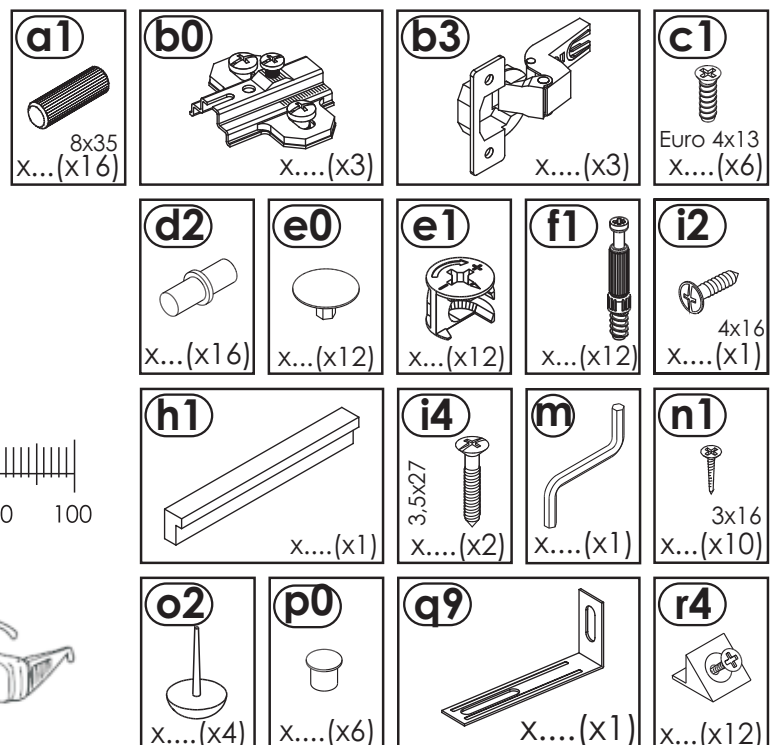

1803

POP

- 60 min.

- | | | | |
|--------|--------|--------|--------|
| ① - C3 | ⑥ - C2 | ⑪ - C1 | ⑯ - C1 |
| ② - C3 | ⑦ - C2 | ⑫ - C1 | ⑰ - C1 |
| ③ - C3 | ⑧ - C3 | ⑬ - C1 | ⑱ - C4 |
| ④ - C2 | ⑨ - C1 | ⑭ - C1 | ⑲ - C3 |
| ⑤ - C2 | ⑩ - C1 | ⑮ - C1 | ⑳ - C3 |

1803

POP - SZAFKA

4
▼

5
▼

8
▼

POP - KOMODA

a1 8x35 x... (x6)	c3 Euro 6.3x16 x... (x12)	c5 Euro 6.3x13 x... (x4)	e0 x... (x6)	e1 x... (x6)
f1 x... (x6)	h1 x... (x2)	i2 4x16 x... (x3)	i4 3.5x27 x... (x4)	
m x... (x1)	n1 3x16 x... (x12)	o2 x... (x4)	q9 x... (x3)	
s3 x... (x4)	s4 x... (x4)	s5 M6 x... (x4)	s6 x... (x4)	s7 x... (x8)
u1 x... (x4)	u2 x... (x4)	u3 x... (x4)	u4 x... (x2)	