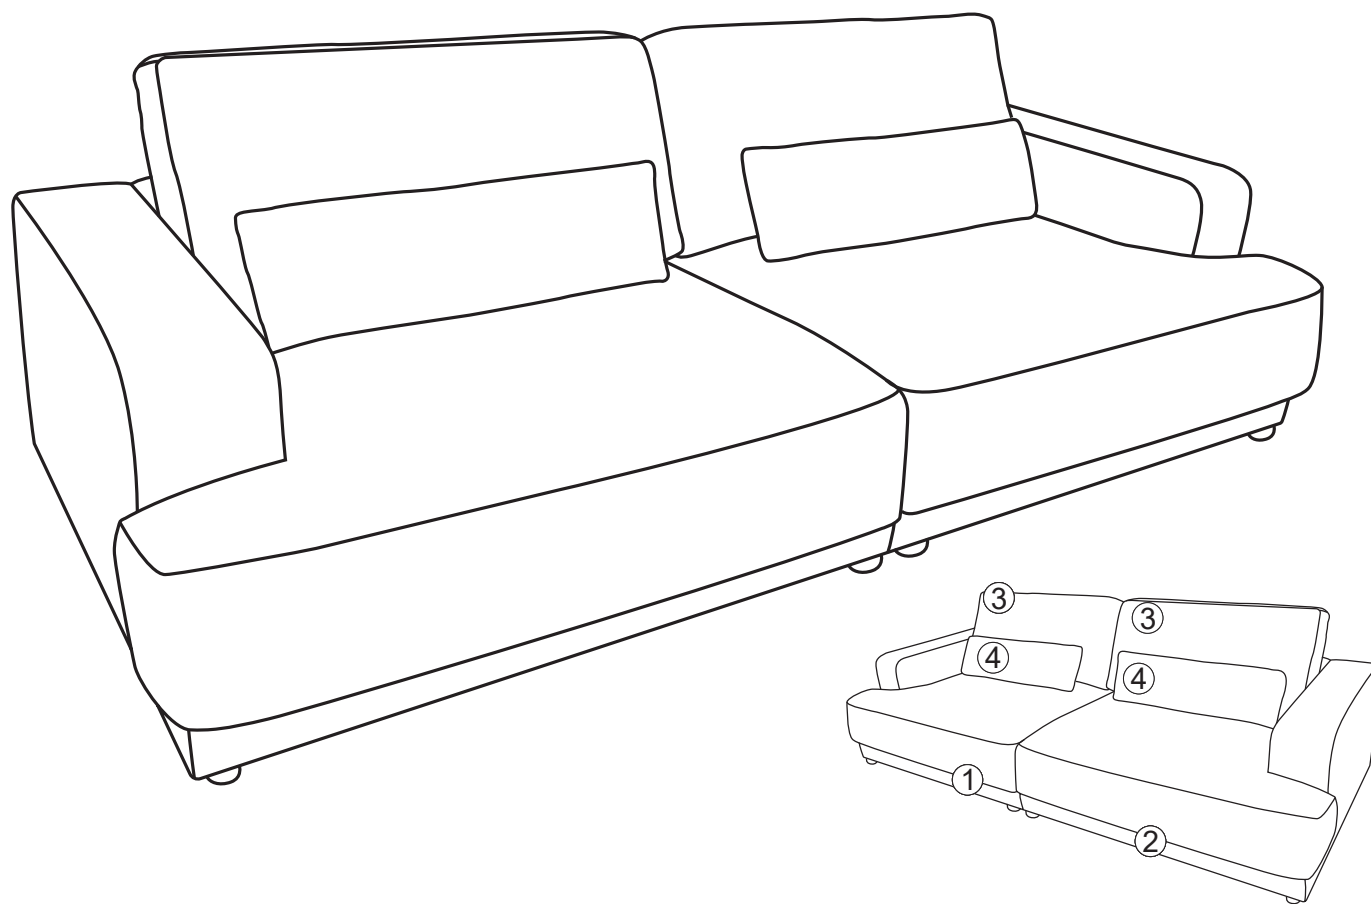

MONTAGEANLEITUNG

SAVONA MEGASOFA

10-03/2026

**Vor der Montage bitte
beiliegende Informationen
beachten**

<p>A</p>  <p>Ax8 M6x20</p>	<p>B</p>  <p>Bx8 5x40</p>	<p>C</p>  <p>Cx8 Plastic leg</p>	<p>D</p>  <p>Dx1 Key4</p>
<p>E</p>  <p>Ex4</p>	<p>F</p>  <p>Fx8 Felt</p>		

1

A	 Ax4 M6x20	B	 Bx4 5x40	C	 Cx4 Plastic leg	D	 Dx1 Key4
E	 Ex4	F	 Fx4 Felt				

2

A	 Ax4 M6x20	B	 Bx4 5x40	C	 Cx4 Plastic leg	D	 Dx1 Key4
E	 Ex4	F	 Fx4 Felt				

WARNING

DE Dieses Möbel hat eine lange und anstrengende Reise hinter sich. Bevor Sie es benutzen, schütteln und klopfen Sie die Kissen zurecht. Das verleiht dem Aussehen Eleganz und Attraktivität.