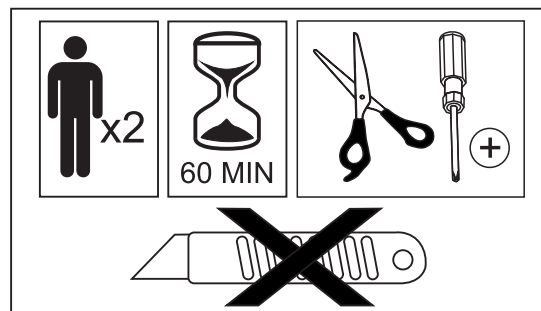

MONTAGEANLEITUNG

SAVONA MEGASOFA

10-03/2026

**Vor der Montage bitte
beiliegende Informationen
beachten**

<p>A</p>  <p>Ax8 M6x20</p>	<p>B</p>  <p>Bx8 5x40</p>	<p>C</p>  <p>Cx8 Plastic leg</p>	<p>D</p>  <p>Dx1 Key4</p>
<p>E</p>  <p>Ex4</p>	<p>F</p>  <p>Fx8 Felt</p>		

1

A	 Ax4 M6x20	B	 Bx4 5x40	C	 Cx4 Plastic leg	D	 Dx1 Key4
E	 Ex4	F	 Fx4 Felt				

2

A	 Ax4 M6x20	B	 Bx4 5x40	C	 Cx4 Plastic leg	D	 Dx1 Key4
E	 Ex4	F	 Fx4 Felt				

WARNING

DE Dieses Möbel hat eine lange und anstrengende Reise hinter sich. Bevor Sie es benutzen, schütteln und klopfen Sie die Kissen zurecht. Das verleiht dem Aussehen Eleganz und Attraktivität.