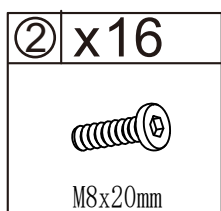

14670062/01

MX Logistika SL, spol. s.r.o
Roznavska 32
82104 Bratislava 2-Ruzinov
Slovakia

1

A	x1	B	x4	C	x1	①	x3	②	x16	③	x19	④	x19	⑤	x1
							M8x45mm		M8x20mm		M8x18mm		M8		M6

2