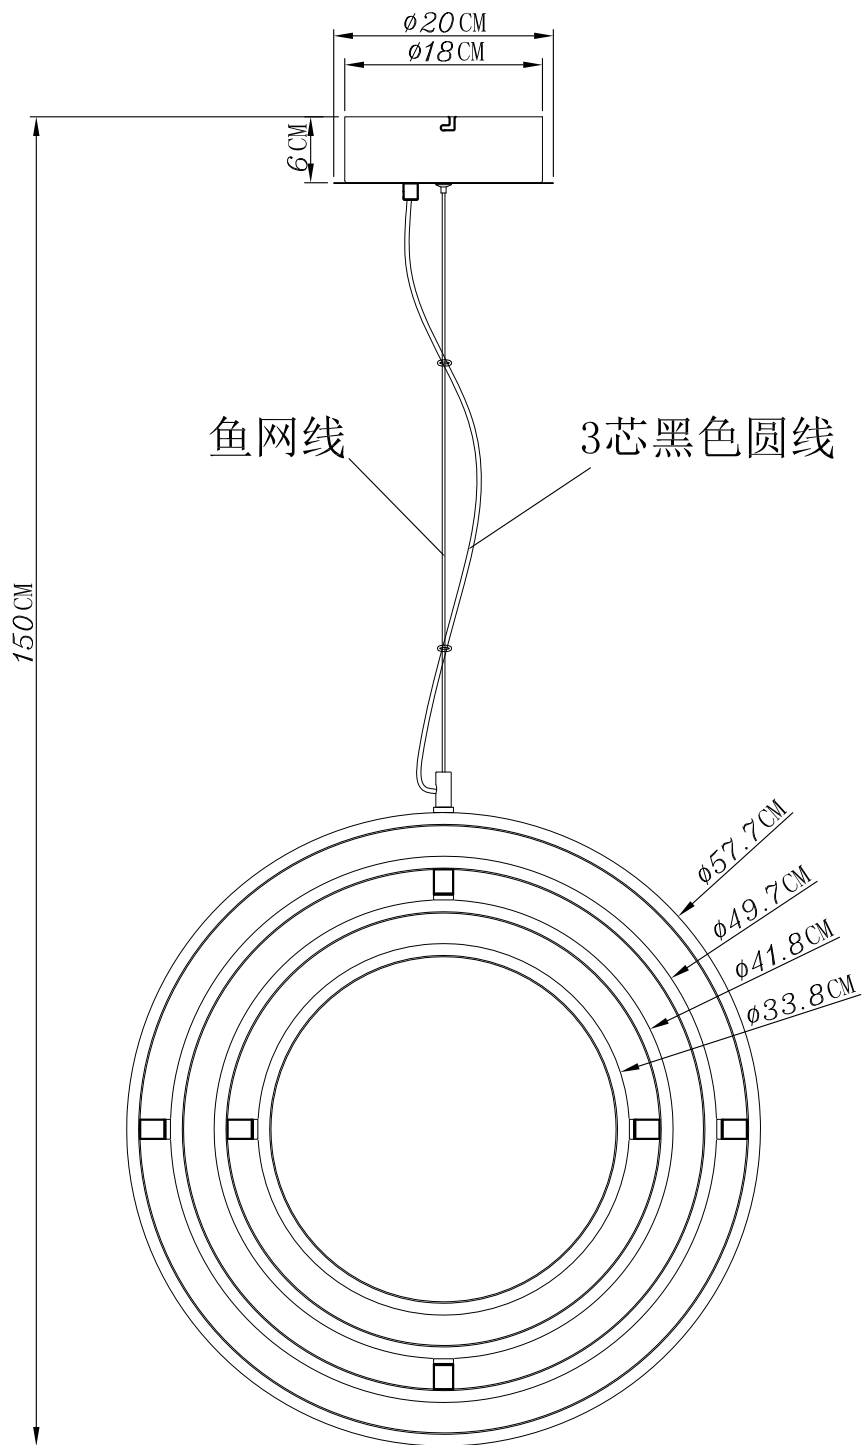

67230-50

鱼网线

3芯黑色圆线