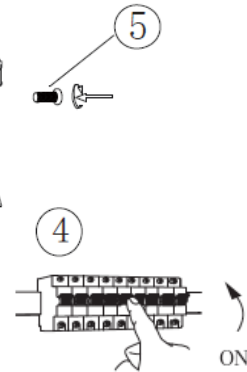

RO: Dispozi vul de comandă nu se poate înlocui

FR: Appareillage de commande non remplaçable

PL: Osprzęt sterujący nie jest wymienny

Light on/off →		← Bluetooth on/off
Brightness+ →		← Brightness -
color temperature + →		← color temperature -
Night light pattern →		← color temperature transition