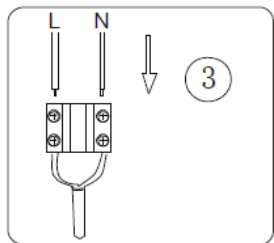

RO: Dispozi vul de comandă nu se poate înlocui

FR: Appareillage de commande non remplaçable

PL: Osprzęt sterujący nie jest wymienny

Light on/off →		← Bluetooth on/off
Brightness+ →		← Brightness -
color temperature + →		← color temperature -
Night light pattern →		← color temperature transition