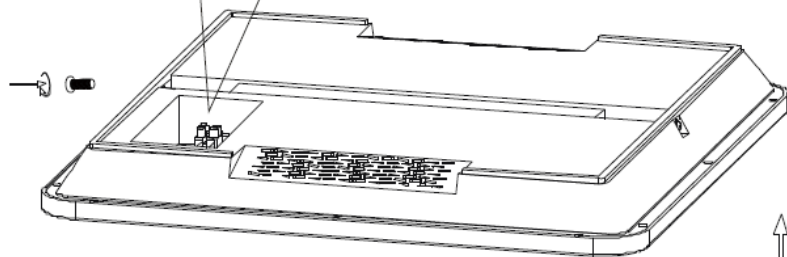

RO: Dispozi vul de comandă nu se poate înlocui

FR: Appareillage de commande non remplaçable

PL: Osprzęt sterujący nie jest wymienny

Light on/off →		← Bluetooth on/off
Brightness+ →		← Brightness -
color temperature + →		← color temperature -
Night light pattern →		← color temperature transition