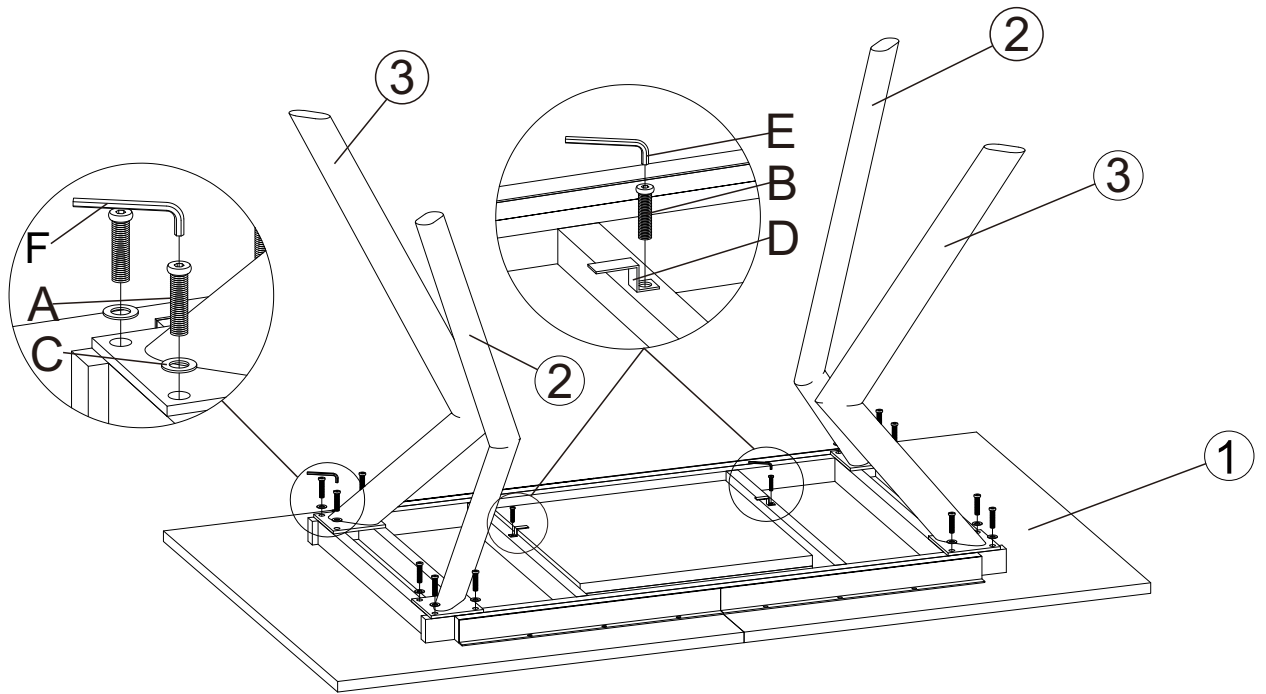

14670059/01
14670059/02

MX Logistika SL, spol. s.r.o
Roznavska 32
82104 Bratislava 2-Ruzinov
Slovakia

1

| | | | | | | | | |
|------|------|------|------------------|-----------------|-------|------|------------|------------|
| ① x1 | ② x2 | ③ x2 | A x12 M8x20mm | B x2 M6x13mm | C x12 | D x2 | E x1 5# | F x1 6# |
| | | | | | | | | |