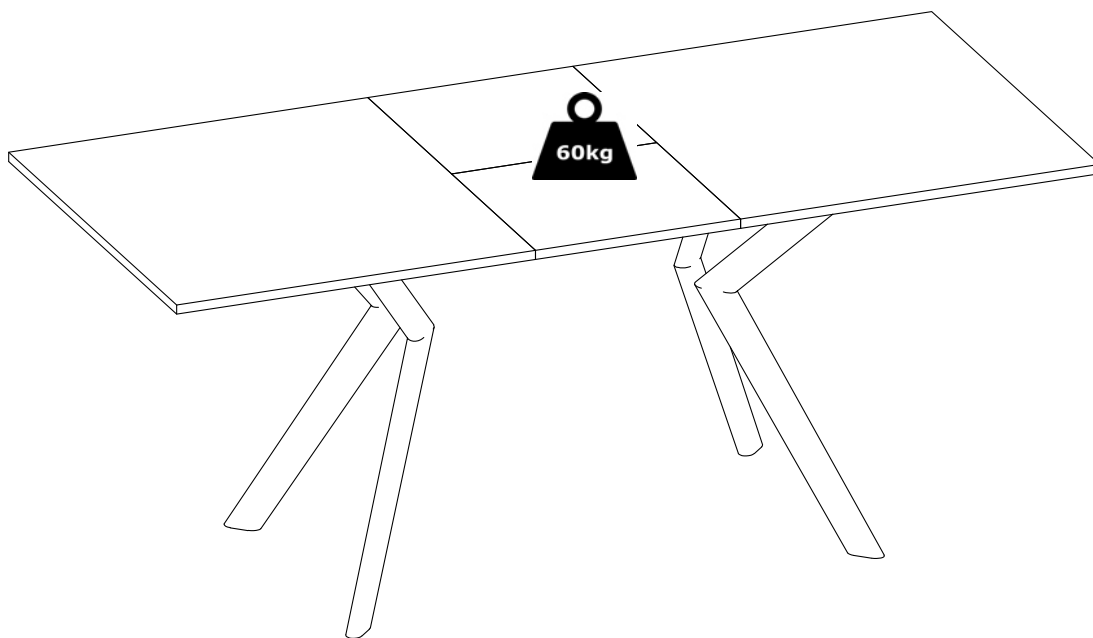

14670059/01
14670059/02

MX Logistika SL, spol. s.r.o
Roznavska 32
82104 Bratislava 2-Ruzinov
Slovakia

1

| | | | | | | | | |
|------|------|------|------------------|-----------------|-------|------|------------|------------|
| ① x1 | ② x2 | ③ x2 | A x12 M8x20mm | B x2 M6x13mm | C x12 | D x2 | E x1 5# | F x1 6# |
| | | | | | | | | |