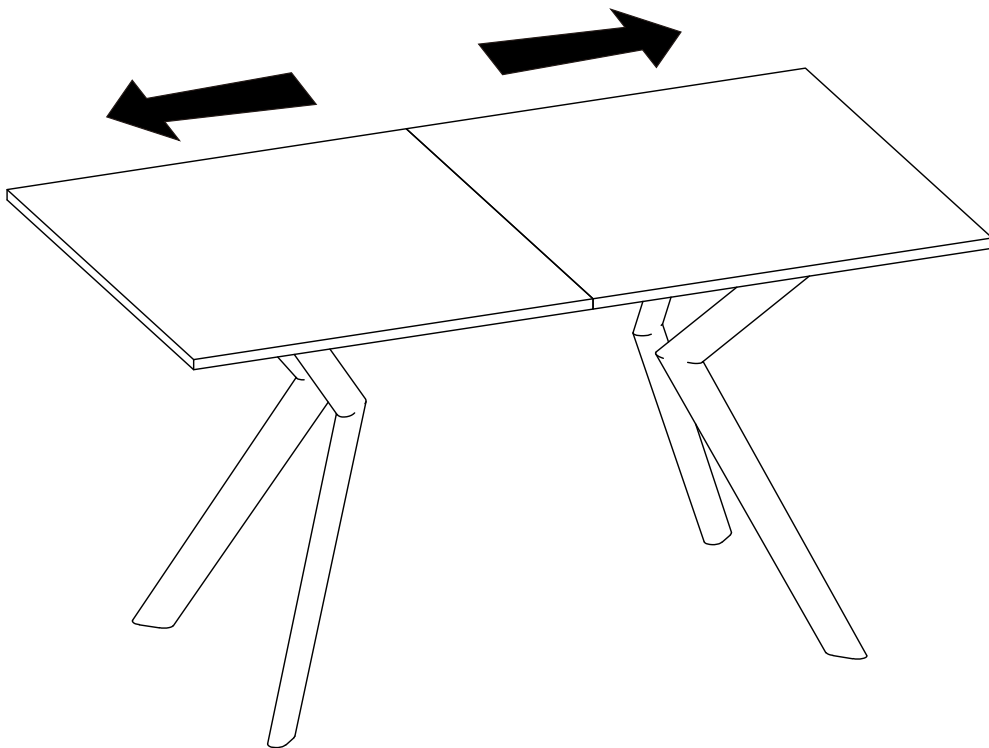

14670059/01
14670059/02

MX Logistika SL, spol. s.r.o
Roznavska 32
82104 Bratislava 2-Ruzinov
Slovakia

1

| | | | | | | | | |
|------|------|------|------------------|-----------------|-------|------|------------|------------|
| ① x1 | ② x2 | ③ x2 | A x12 M8x20mm | B x2 M6x13mm | C x12 | D x2 | E x1 5# | F x1 6# |
| | | | | | | | | |

2

3

4

5