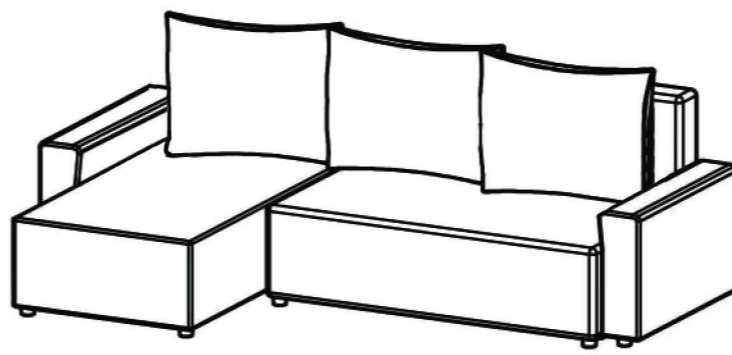

Ecksofa Potaro / Potaro Corner Sofa

Linx / Left

Rechts / Right

Fittings / Feronerie

	cm	cm	cm	PCS	
①	147	38	74	× 1	1/3
②	128	30	76	× 1	2/3
③	128	38	81	× 1	2/3
④	92	60	16	× 1	3/3
⑤	92	60	16	× 1	3/3
⑥	67	48	10	× 3	1&2/3

1

2

Linx / Left

Rechts / Right

Linx / Left

=>

Rechts / Right

=>