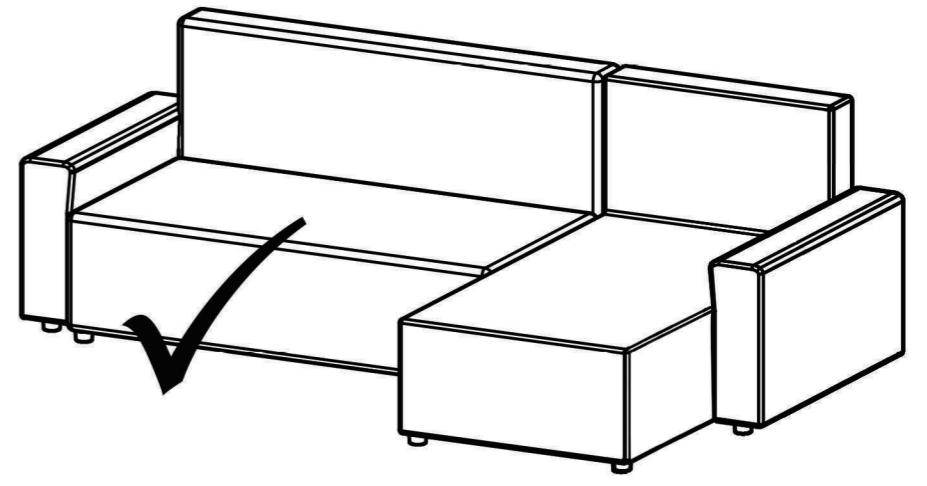

Ecksofa Potaro / Potaro Corner Sofa

Linx / Left

Rechts / Right

Fittings / Feronerie

	cm	cm	cm	PCS	
①	147	38	74	× 1	1/3
②	128	30	76	× 1	2/3
③	128	38	81	× 1	2/3
④	92	60	16	× 1	3/3
⑤	92	60	16	× 1	3/3
⑥	67	48	10	× 3	1&2/3

3

Linx / Left

=>

Rechts / Right

=>

4

Stoffprobe im Reparaturfall
Fabric sample in case of repair