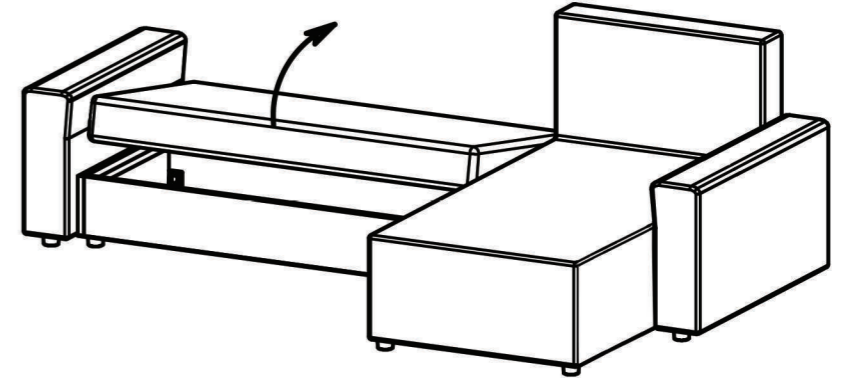

Ecksofa Potaro / Potaro Corner Sofa

Linx / Left

Rechts / Right

Fittings / Feronerie

	cm	cm	cm	PCS	
①	147	38	74	× 1	1/3
②	128	30	76	× 1	2/3
③	128	38	81	× 1	2/3
④	92	60	16	× 1	3/3
⑤	92	60	16	× 1	3/3
⑥	67	48	10	× 3	1&2/3

1

2

Linx / Left

Rechts / Right

Linx / Left

=>

Rechts / Right

=>

3

Linx / Left

=>

Rechts / Right

=>

4

Stoffprobe im Reparaturfall
Fabric sample in case of repair