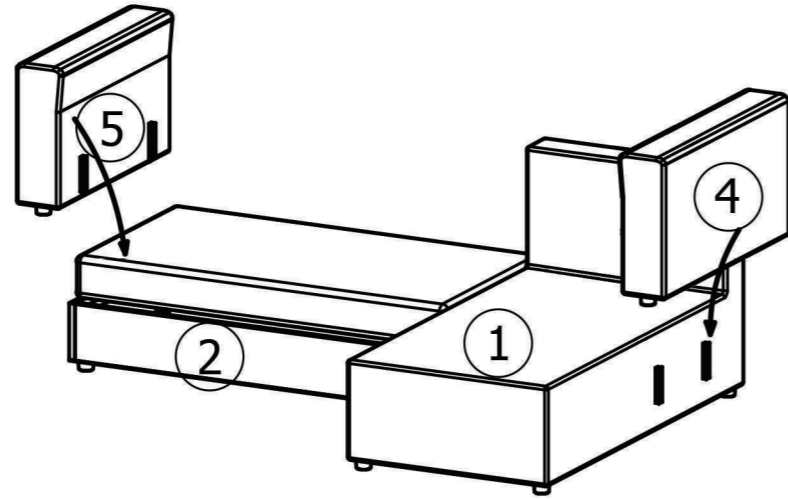

Ecksofa Potaro / Potaro Corner Sofa

Linx / Left

Rechts / Right

Fittings / Feronerie

	cm	cm	cm	PCS	
①	147	38	74	× 1	1/3
②	128	30	76	× 1	2/3
③	128	38	81	× 1	2/3
④	92	60	16	× 1	3/3
⑤	92	60	16	× 1	3/3
⑥	67	48	10	× 3	1&2/3

1

2

Linx / Left

Rechts / Right

Linx / Left

=>

Rechts / Right

=>