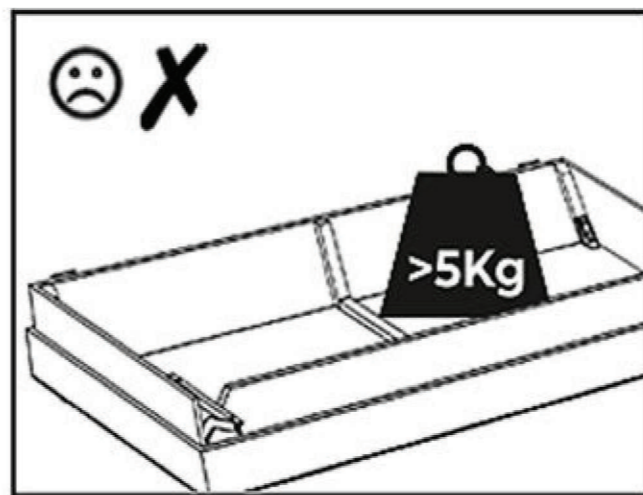

Ecksofa Potaro / Potaro Corner Sofa

Linx / Left

Rechts / Right

Fittings / Feronerie

	cm	cm	cm	PCS	
①	147	38	74	× 1	1/3
②	128	30	76	× 1	2/3
③	128	38	81	× 1	2/3
④	92	60	16	× 1	3/3
⑤	92	60	16	× 1	3/3
⑥	67	48	10	× 3	1&2/3

3

Linx / Left

=>

Rechts / Right

=>

4

Stoffprobe im Reparaturfall
Fabric sample in case of repair