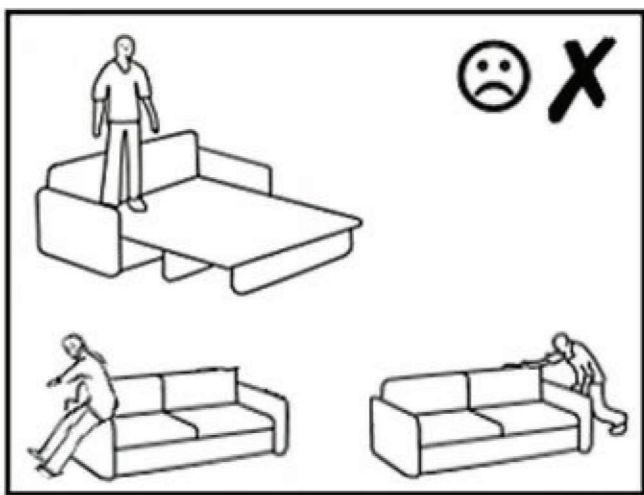

Ecksofa Potaro / Potaro Corner Sofa

Linx / Left

Rechts / Right

Fittings / Feronerie

	cm	cm	cm	PCS	
①	147	38	74	× 1	1/3
②	128	30	76	× 1	2/3
③	128	38	81	× 1	2/3
④	92	60	16	× 1	3/3
⑤	92	60	16	× 1	3/3
⑥	67	48	10	× 3	1&2/3

3

Linx / Left

=>

Rechts / Right

=>

4

Stoffprobe im Reparaturfall
Fabric sample in case of repair