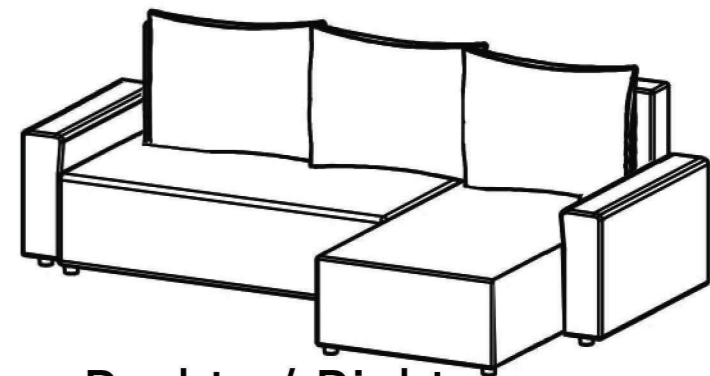

Ecksofa Potaro / Potaro Corner Sofa

Linx / Left

Rechts / Right

Fittings / Feronerie

	cm	cm	cm	PCS	
①	147	38	74	× 1	1/3
②	128	30	76	× 1	2/3
③	128	38	81	× 1	2/3
④	92	60	16	× 1	3/3
⑤	92	60	16	× 1	3/3
⑥	67	48	10	× 3	1&2/3

1

2

Linx / Left

Rechts / Right

Linx / Left

=>

Rechts / Right

=>