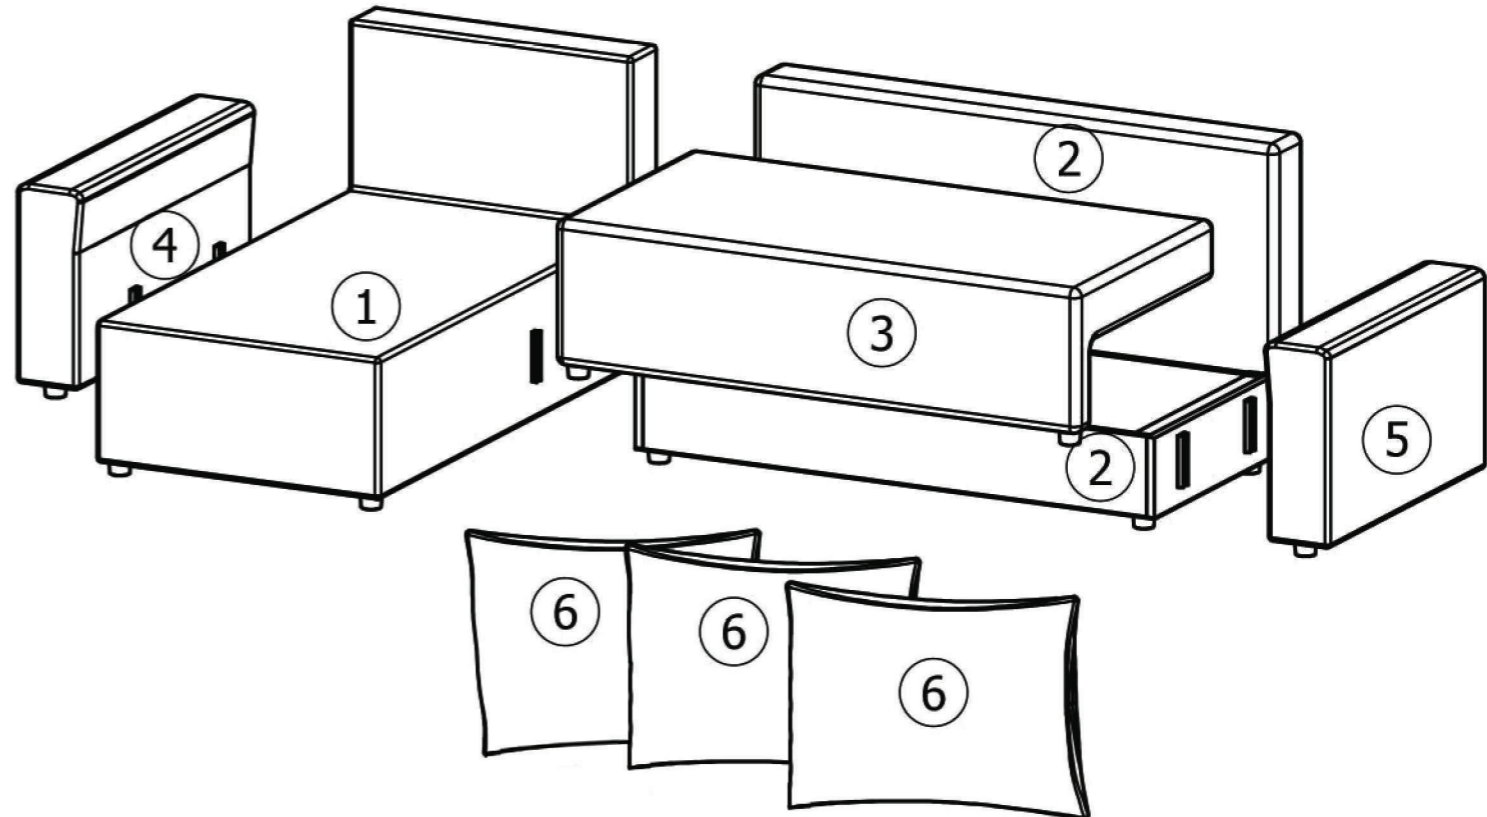

Ecksofa Potaro / Potaro Corner Sofa

Linx / Left

Rechts / Right

Fittings / Feronerie

	cm	cm	cm	PCS	
①	147	38	74	× 1	1/3
②	128	30	76	× 1	2/3
③	128	38	81	× 1	2/3
④	92	60	16	× 1	3/3
⑤	92	60	16	× 1	3/3
⑥	67	48	10	× 3	1&2/3

1

2

Linx / Left

Rechts / Right

Linx / Left

=>

Rechts / Right

=>

3

Linx / Left

=>

Rechts / Right

=>

4

Stoffprobe im Reparaturfall
Fabric sample in case of repair