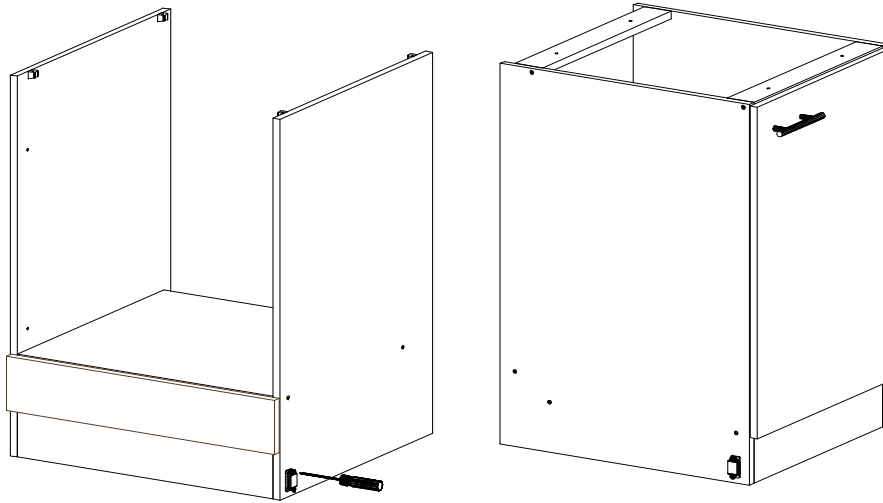

SCHRITT 11

SCHRITT 12

Den Aufbau vom Front sehen Sie in der Bedienungsanleitung vom Geschirrspüler, zur Höhenanpassung Front für Geschirrspüler bitte die beigefügten Distanzleisten verwenden. Diese befinden sich im inneren des Geschirrspülers.