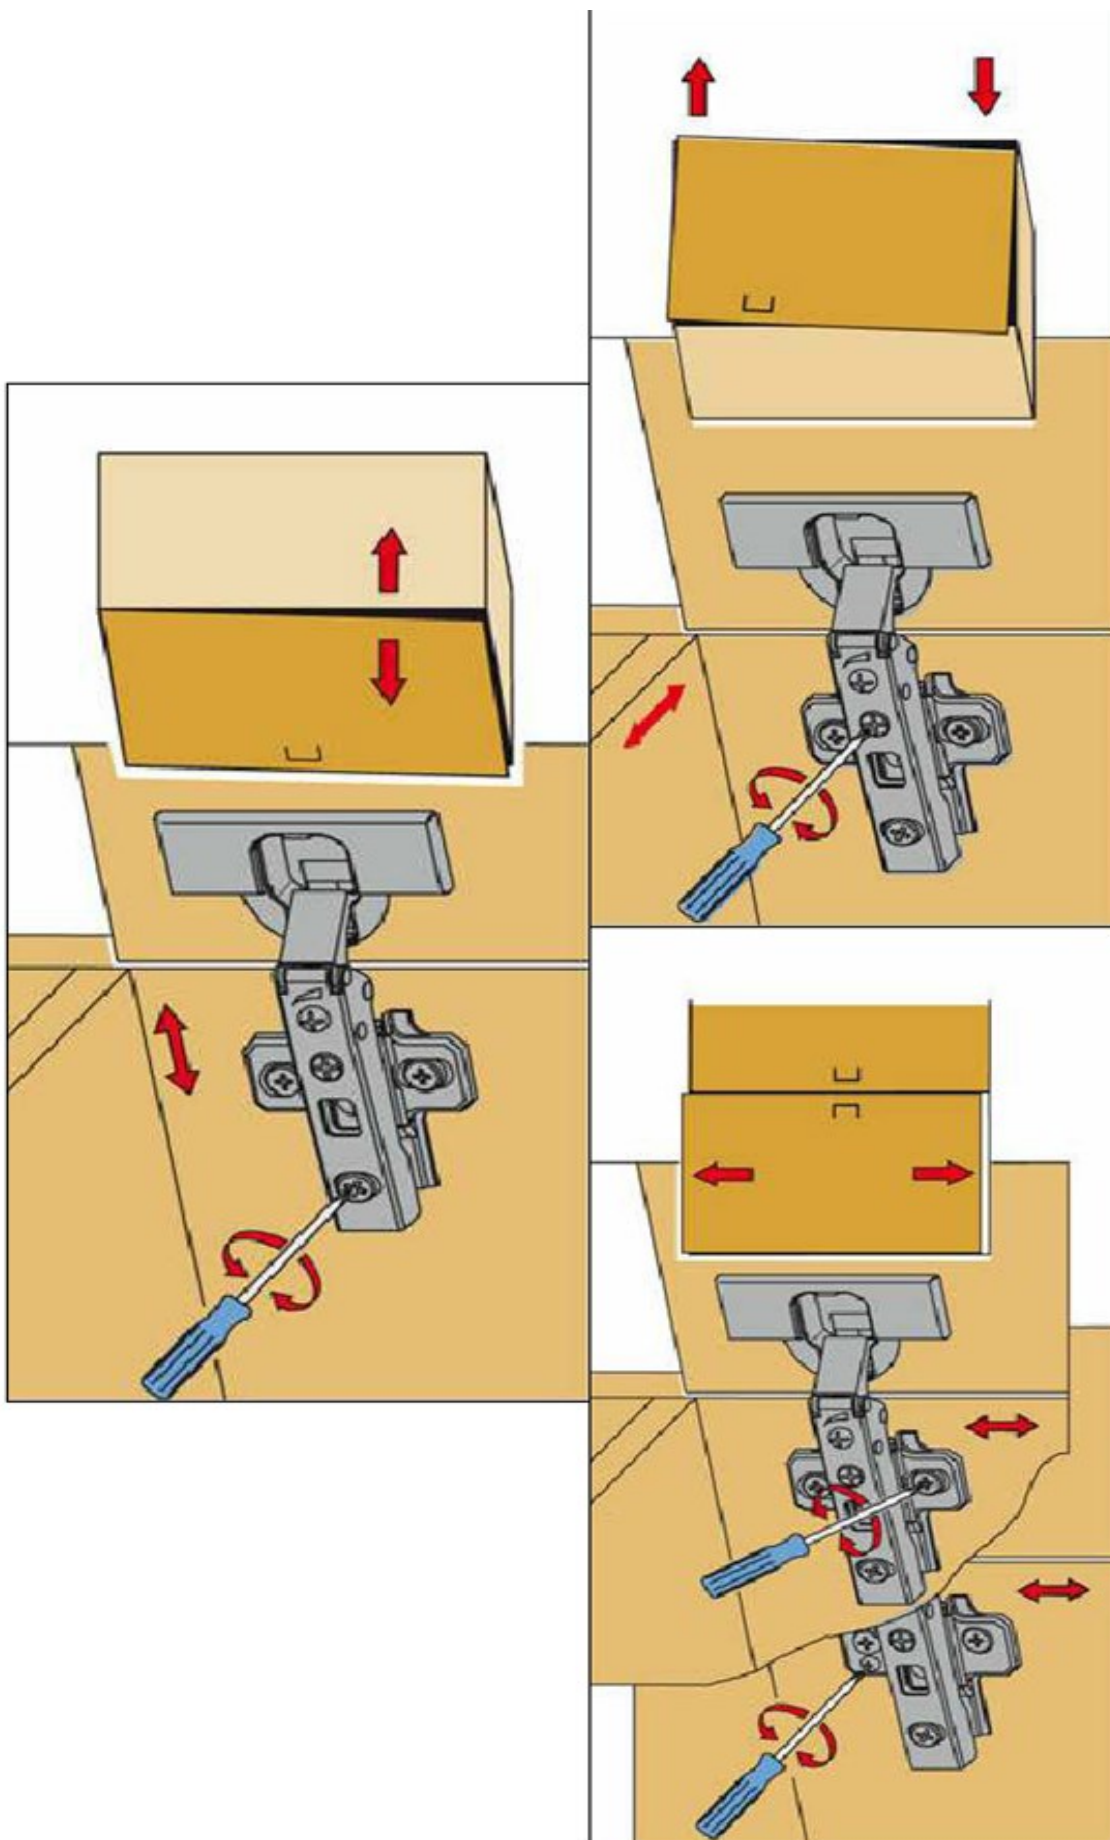

Die Einstellung der Möbelfront

Die Geschirrspülmaschine Front befindet sich in RP280F1 Frontpaket. Bitte das Griff wie unten bei Schritt 7 gezeigt befestigen.

Zum Schutz der Holzteile können Sie rundum die Sockelleiste eine Silikonnaht ziehen.