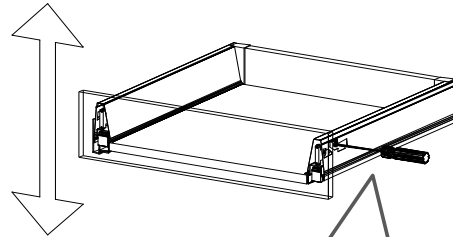

18x292x497 2x

STR-SIN 6 X 	STR-KAVA 6 X
STR-HAT 6 X 	STR-TAK 6 X

Zum Schutz der Holzteile können Sie rundum die Sockelleiste eine Silikonnaht ziehen.

NEG-Novex Grosshandels-gesellschaft für Elektro- und Haustechnik GmbH Chenoverstraße 5
67117 Limburgerhof
<http://www.respekta.info>

NEG-Novex Grosshandelsgesellschaft für Elektro- und Haustechnik GmbH Chenoverstraße 5
67117 Limburgerhof
<http://www.respekta.info>

SCHRITT 11

SCHRITT 12

SCHRITT 13

Mit Betätigung der vorderen Schraube wird die Fronteinstellung in horizontaler Richtung vorgenommen!