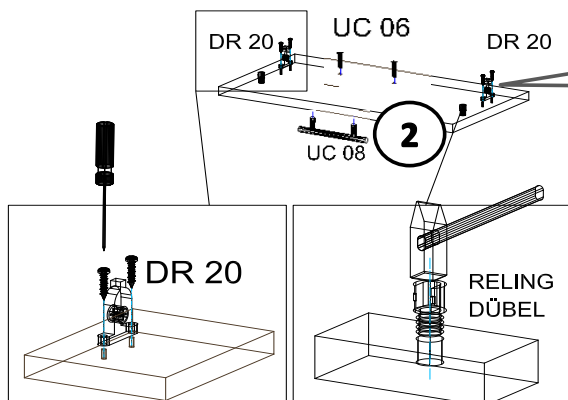

18x292x497 2x

STR-SIN 6 X 	STR-KAVA 6 X
STR-HAT 6 X 	STR-TAK 6 X

Zum Schutz der Holzteile können Sie rundum die Sockelleiste eine Silikonnaht ziehen.

NEG-Novex Grosshandels-gesellschaft für Elektro- und Haustechnik GmbH Chenoverstraße 5
67117 Limburgerhof
<http://www.respekta.info>

NEG-Novex Grosshandelsgesellschaft für Elektro- und Haustechnik GmbH Chenoverstraße 5
67117 Limburgerhof
<http://www.respekta.info>

SCHRITT 11

SCHRITT 12

SCHRITT 13

Mit Betätigung der vorderen Schraube wird die Fronteinstellung in horizontaler Richtung vorgenommen!