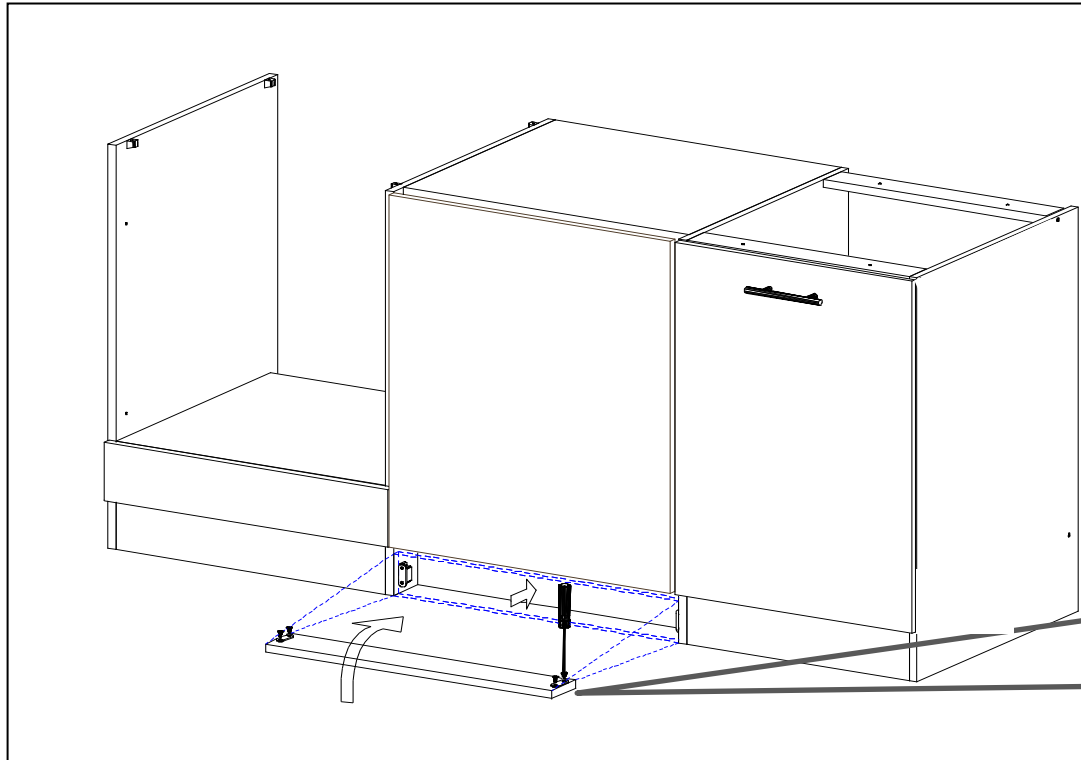

Achtung! Bitte geben Sie bei möglichen Reklamationen immer die Produkt-ID-Nummer (siehe separates Blatt) an.

SCHRITT 11

SCHRITT 12

Den Aufbau vom Front sehen Sie in der Bedienungsanleitung vom Geschirrspüler, zur Höhenanpassung Front für Geschirrspüler bitte die beigefügten Distanzleisten verwenden. Diese befinden sich im inneren des Geschirrspülers.

SCHRITT 13

RP280 Arbeitsplatte

Bitte Bauteil SZR01 in vorgefertigtes
Schnittloch einsetzen
SZR 01

SCHRITT 14

DR 35	3,5x35	
-------	--------	--

name	tip.	stk.	bild
KO 01	8x35	22	
EX 01	15/13	14	
TI 01		14	
PN 01-PD 01		5	
PN 02-PD 02	Soft-Close	1	
SP 01	4x32	2	
DR 27	3,5x16	14	
DR 35	3,5x35	6	
KV 01	1,5x20	10	
CS 01		4	
UC 07	224	2	
UC 06	4,0x22	4	
EU 01	6,3x14	10	
AK 141	30x30	6	
PL 16	8x40	1	