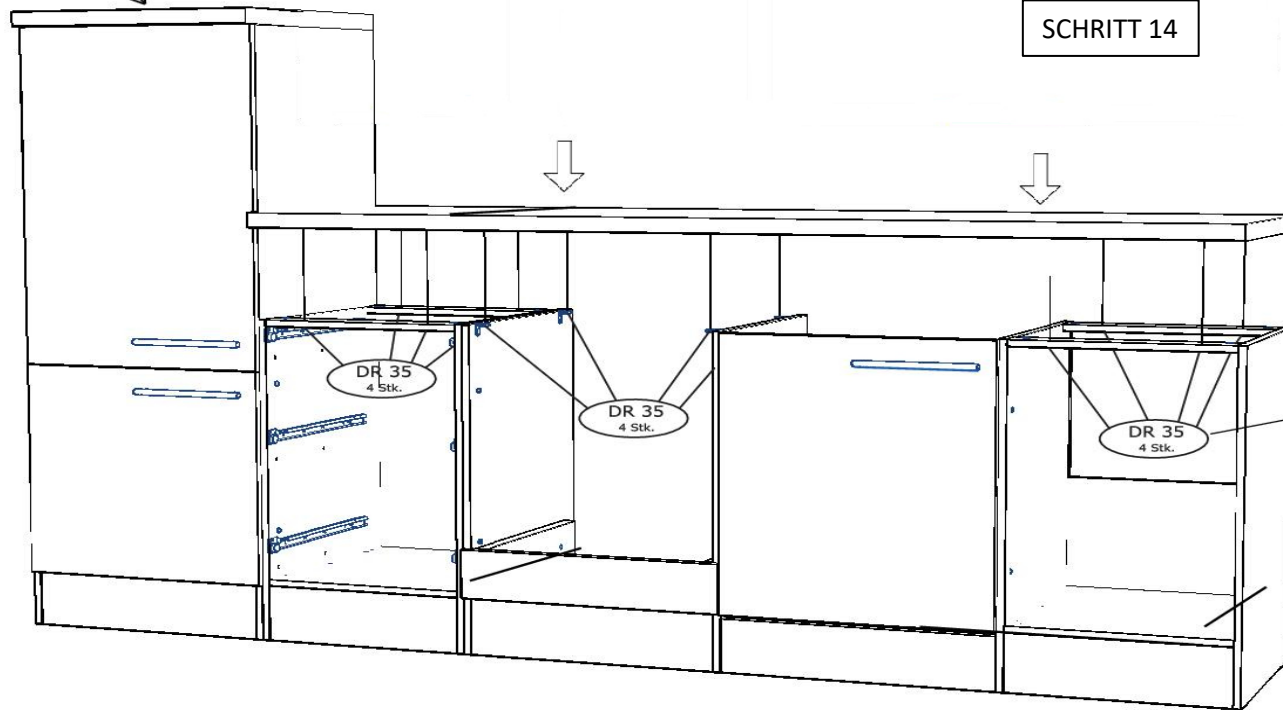

SCHRITT 13

RP280 Arbeitsplatte

Bitte Bauteil SZR01 in vorgefertigtes
Schnittloch einsetzen
SZR 01

SCHRITT 14

DR 35	3,5x35	
-------	--------	--

name	tip.	stk.	bild
KO 01	8x35	22	
EX 01	15/13	14	
TI 01		14	
PN 01-PD 01		5	
PN 02-PD 02	Soft-Close	1	
SP 01	4x32	2	
DR 27	3,5x16	14	
DR 35	3,5x35	6	
KV 01	1,5x20	10	
CS 01		4	
UC 07	224	2	
UC 06	4,0x22	4	
EU 01	6,3x14	10	
AK 141	30x30	6	
PL 16	8x40	1	