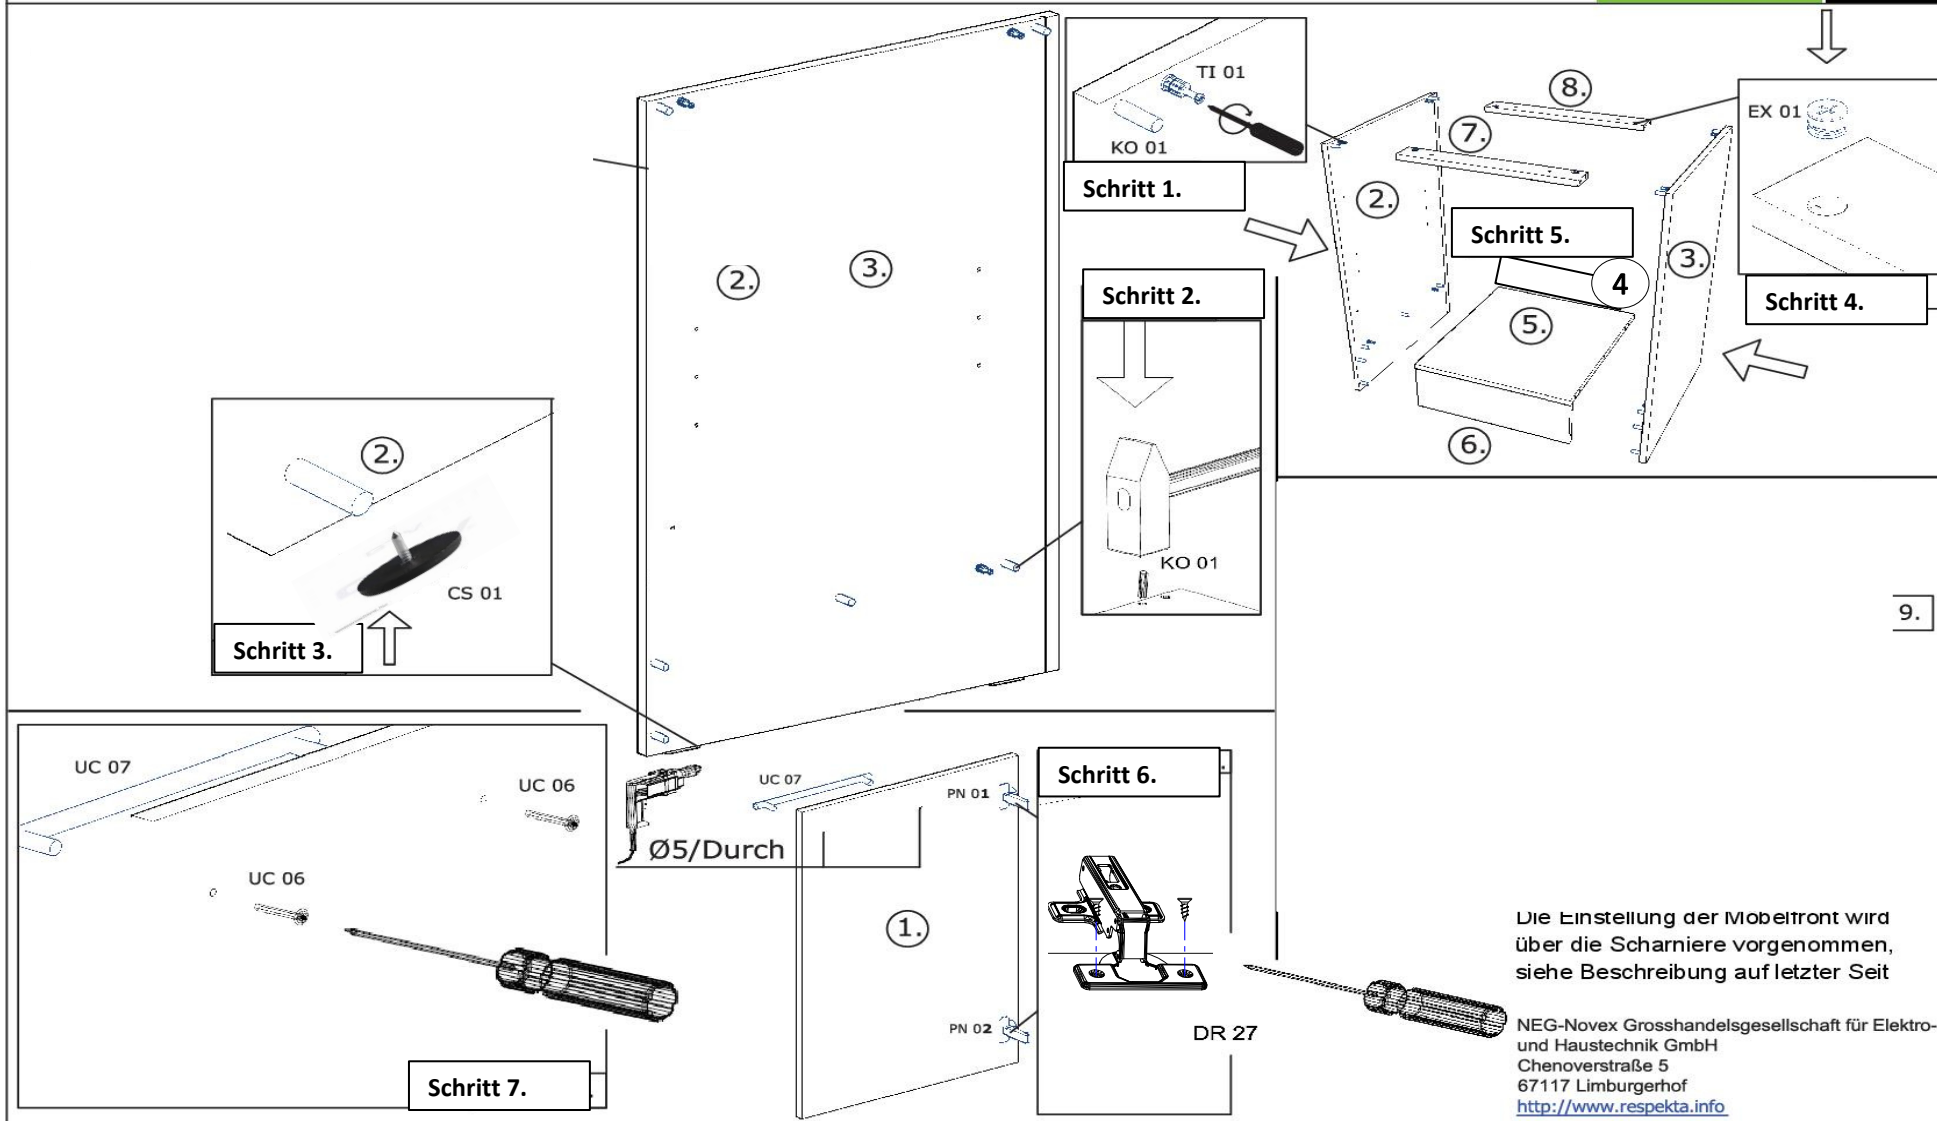

RP280-280KE4-280KW4 Spülenunterschrank Seite 3 von 9

respekta®
Kitchen Premium