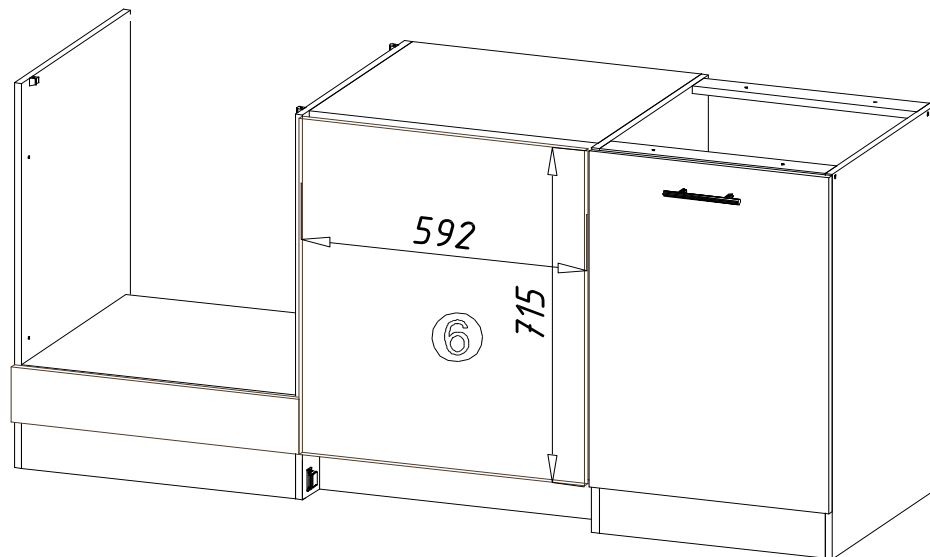

SCHRITT 11

SCHRITT 12

Den Aufbau vom Front sehen Sie in der Bedienungsanleitung vom Geschirrspüler, zur Höhenanpassung Front für Geschirrspüler bitte die beigefügten Distanzleisten verwenden. Diese befinden sich im inneren des Geschirrspülers.