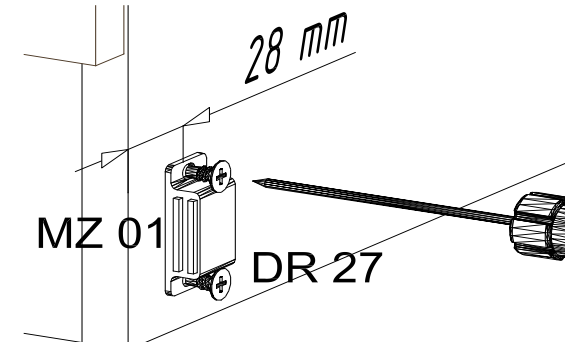

SCHRITT 11

SCHRITT 12

Den Aufbau vom Front sehen Sie in der Bedienungsanleitung vom Geschirrspüler, zur Höhenanpassung Front für Geschirrspüler bitte die beigefügten Distanzleisten verwenden. Diese befinden sich im inneren des Geschirrspülers.