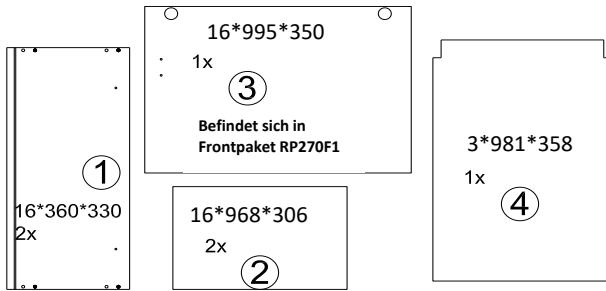

20 min

name	tlp.	stk.	bild
KO 01	8x35	8	
EX 01	15/13	8	
TI 01		8	
FT 13		1	
FR 12		1	
PN 01-PD 01		1	
PN 02-PD 02		1	
SP 01	4x32	2	
DR 27	3,5x16	4	
DR 42	4,0x30	4	
KV 01	1,5x20	10	
PL 16	8x60	2	
HK 01	6x50	2	
UC 07	224	1	
UC 06	4,0x22	2	
AK 103		2	

Für die Reinigung bitte die folgenden Putzartikel nicht verwenden: Pulver- Basen des Gleichungslöser; Scheuermittel!
Bitte nur Material, wie Baumwolle verwenden!
BEACHTEN SIE BITTE, DASS BEI EINER NICHT FACHGEMÄSSEN MONTAGE, EVTL. BEI ÜBERMÄSSIGEN ODER UNGEEIGNETEN BELASTUNG DES MÖBELTEILES DURCH GEGENSTÄNDE ODER PERSONEN ZUR EINER BESCHÄDIGUNG DES MÖBELSTÜCKES KOMMEN KANN!
Die Möbel nicht permanent in Kontakt mit Wasser bringen.

NEG-Novex Grosshandelsgesellschaft für Elektro- und
Haustechnik GmbH Chenoverstraße 5
67117 Limburgerhof
<http://www.respekta.info>