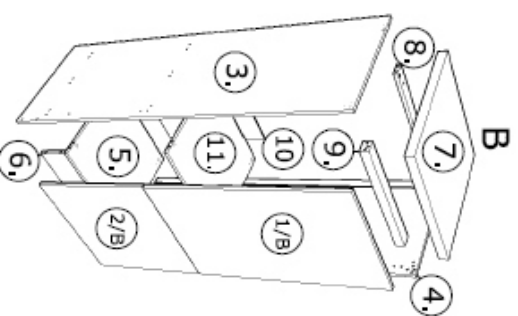

name	tip.	stk.	bild
KO 01	8x35	22	
EX 01	15/13	14	
TI 01		14	
PN 01-PD 01		5	
PN 02-PD 02	Soft-Close	1	
SP 01	4x32	2	
DR 27	3,5x16	14	
DR 35	3,5x35	6	
KV 01	1,5x20	10	
CS 01		4	
UC 07	224	2	
UC 06	4,0x22	4	
EU 01	6,3x14	10	
AK 141	30x30	6	
PL 16	8x40	1	

Achtung! Bitte geben Sie bei möglichen Reklamationen immer die Produkt-ID-Nummer (siehe separates Blatt) an.

602x600x38/1x

NE-G-Novex Grosshandels-gesellschaft für Elektro- und Haustechnik GmbH
Chernoverstraße 5
67117 Limburgerhof
<http://www.respekta.info>