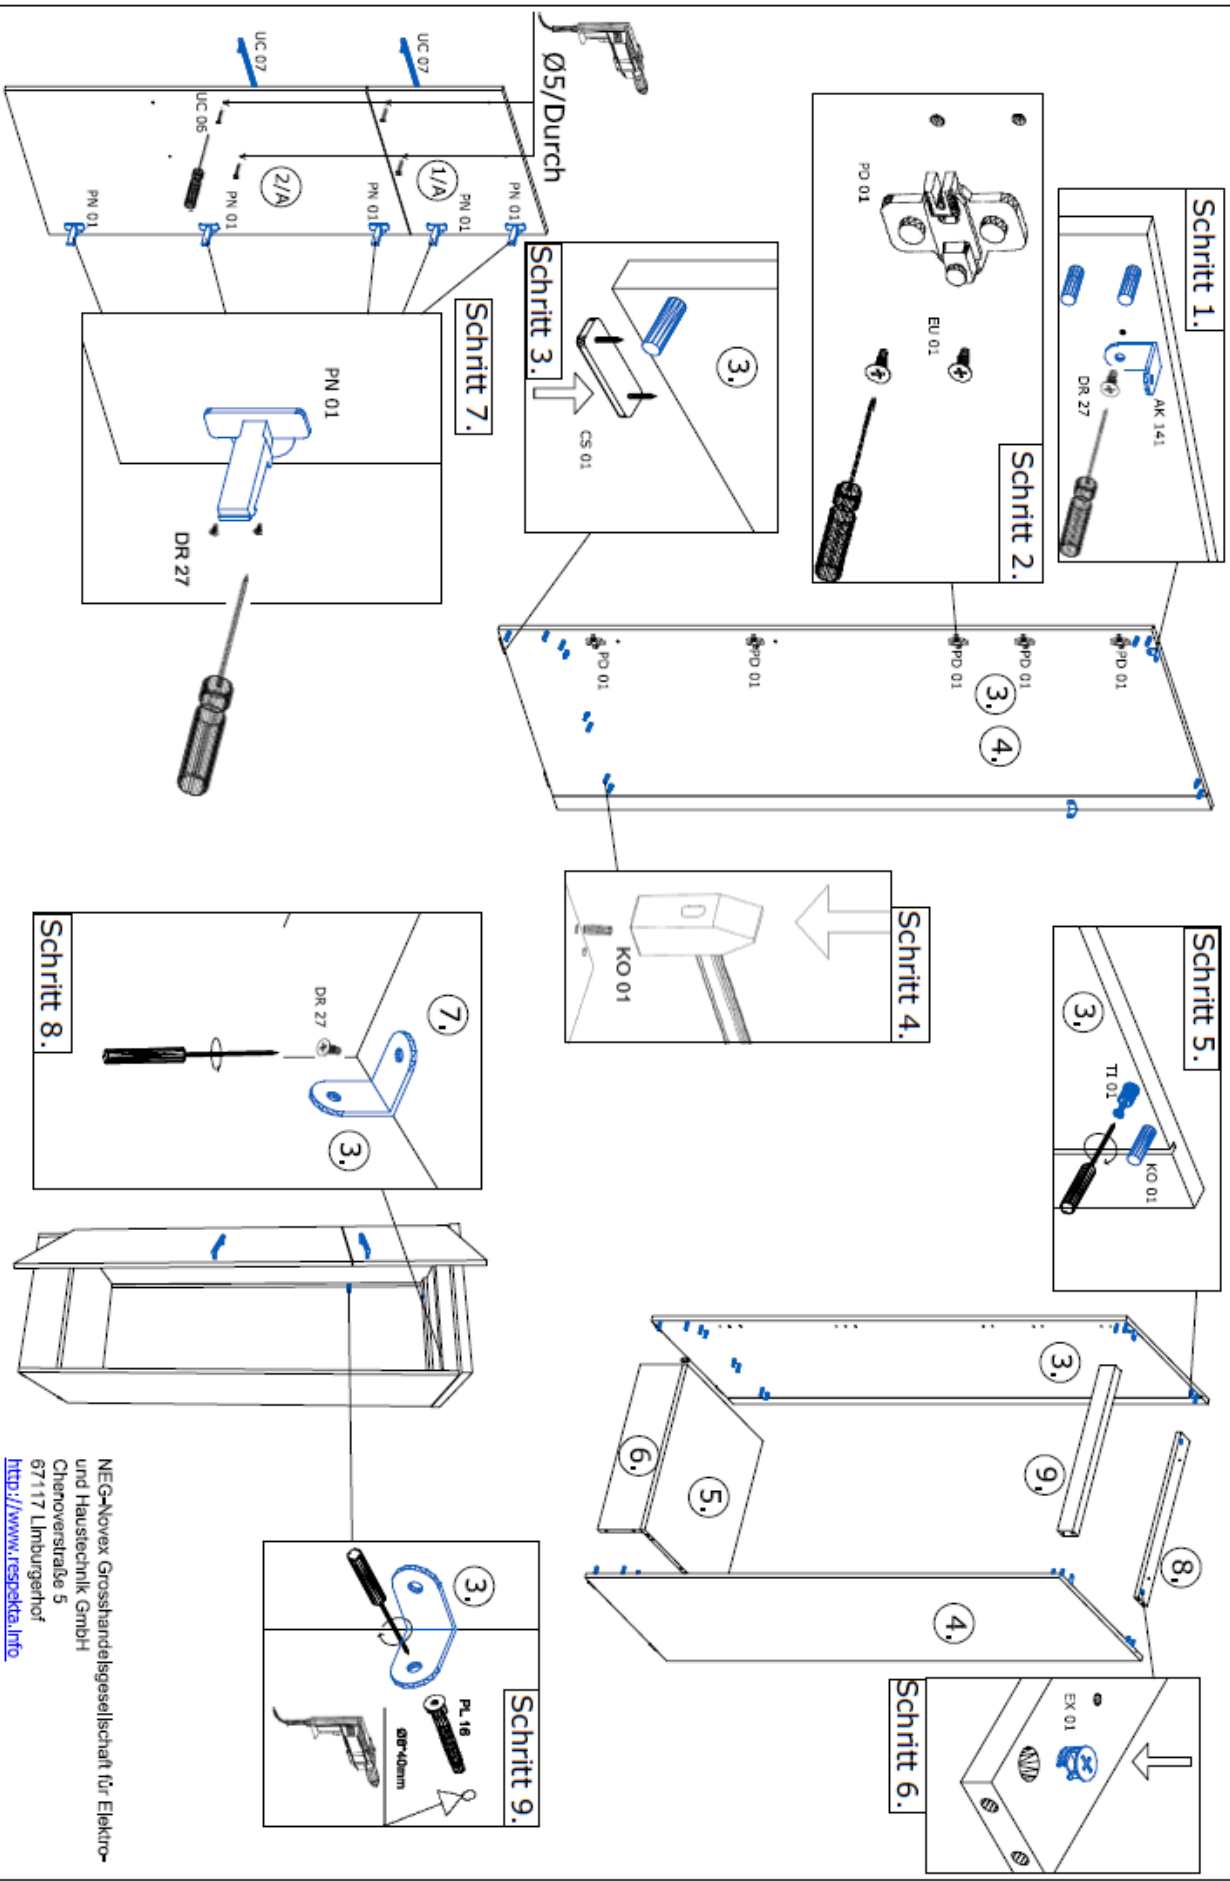

NEG-Novex Grosshandels-gesellschaft für Elektro- und Haustechnik GmbH
Cheneroerstraße 5
67117 Limburgerhof
<http://www.respekta.info>