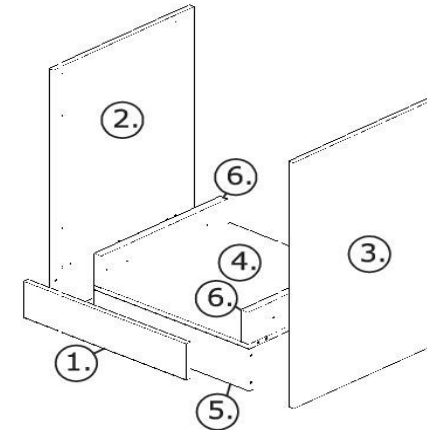

RP280-280KE4-280KW4 Herdumbau Seite 4 von 9

name	tip.	stk.	bild
KO 01	8x35	10	
EX 01	15/13	4	
TI 01		4	
SP 01	4x32	2	
DR 27	3,5x18	8	
DR 35	3,5x35	8	
AK 121		2	
AK 145	30x30	4	
CS 01		4	

Achtung! Bitte geben Sie bei möglichen Reklamationen immer die Produkt-ID-Nummer (siehe separates Blatt) an.