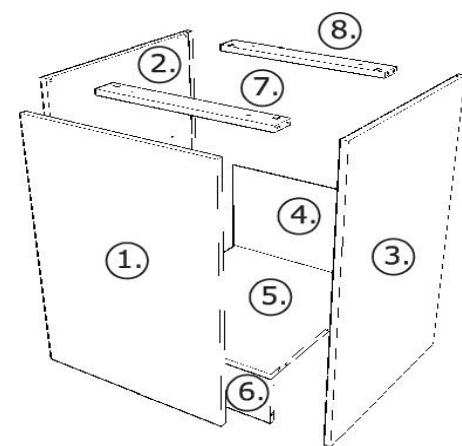

RP280-280KE4-280KW4 Spülenunterschrank Seite 2 von 9

name	tip.	stk.	bild
KO 01	8x35	14	
EX 01	15/13	8	
TI 01		8	
PN 01-PD 01		2	
SP 01	4x32	2	
DR 27	3,5x18	8	
DR 35	3,5x35	4	
KV 01	1,5x20	10	
CS 01		4	
UC 07	192	1	
UC 06	4,0x22	2	

25min

Ø8
Ø5

Befindet sich in Frontpaket RP280F1

Achtung! Bitte geben Sie bei möglichen Reklamationen immer die Produkt-ID-Nummer (siehe separates Blatt) an.

NEG-Novex Grosshandelsgesellschaft für Elektro- und Haustechnik GmbH
Chenoverstraße 5
67117 Limburgerhof
<http://www.respekta.info>