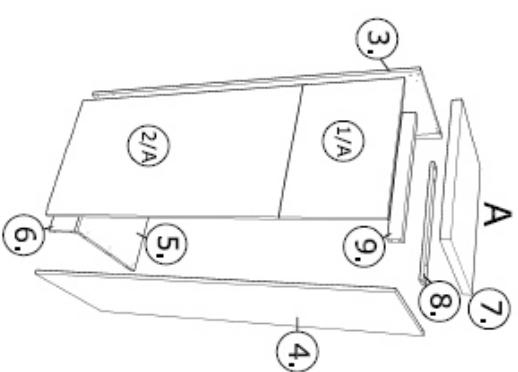

name	tip.	stk.	bild
KO 01	8x35	22	
EX 01	15/13	14	
TI 01		14	
PN 01-PD 01		5	
PN 02-PD 02	Soft-Close	1	
SP 01	4x32	2	
DR 27	3,5x16	14	
DR 35	3,5x35	6	
KV 01	1,5x20	10	
CS 01		4	
UC 07	224	2	
UC 06	4,0x22	4	
EU 01	6,3x14	10	
AK 141	30x30	6	
PL 16	8x40	1	

Achtung! Bitte geben Sie bei möglichen Reklamationen immer die Produkt-ID-Nummer (siehe separates Blatt) an.

602x600x38/1x

NE-G-Novex Grosshandels-gesellschaft für Elektro- und Haustechnik GmbH
Chernoverstraße 5
67117 Limburgerhof
<http://www.respekta.info>