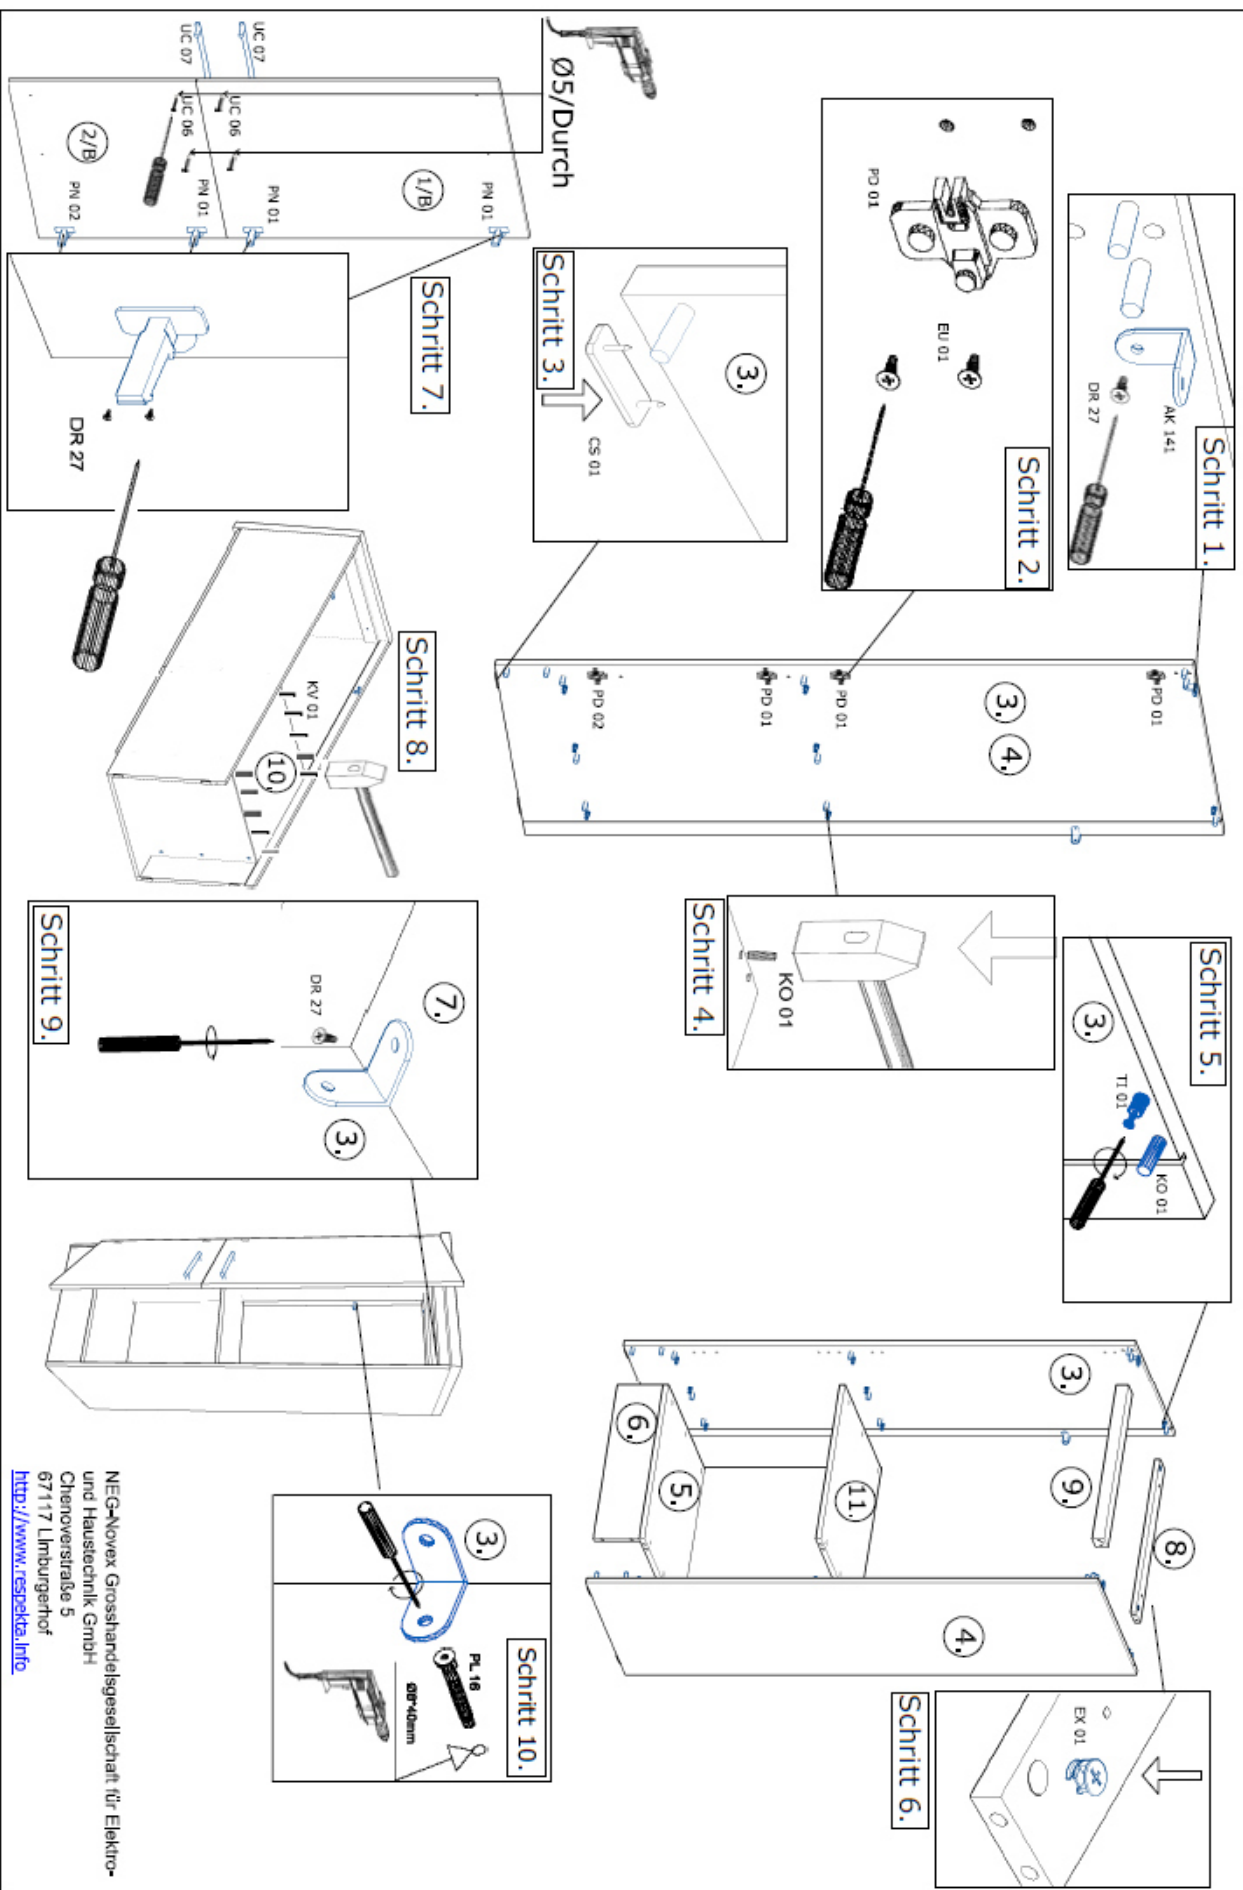

NEG-Novex Grosshandels-gesellschaft für Elektro- und Haus-technik GmbH
Chenoverstraße 5
67117 Limburgerhof
<http://www.respekta.info>