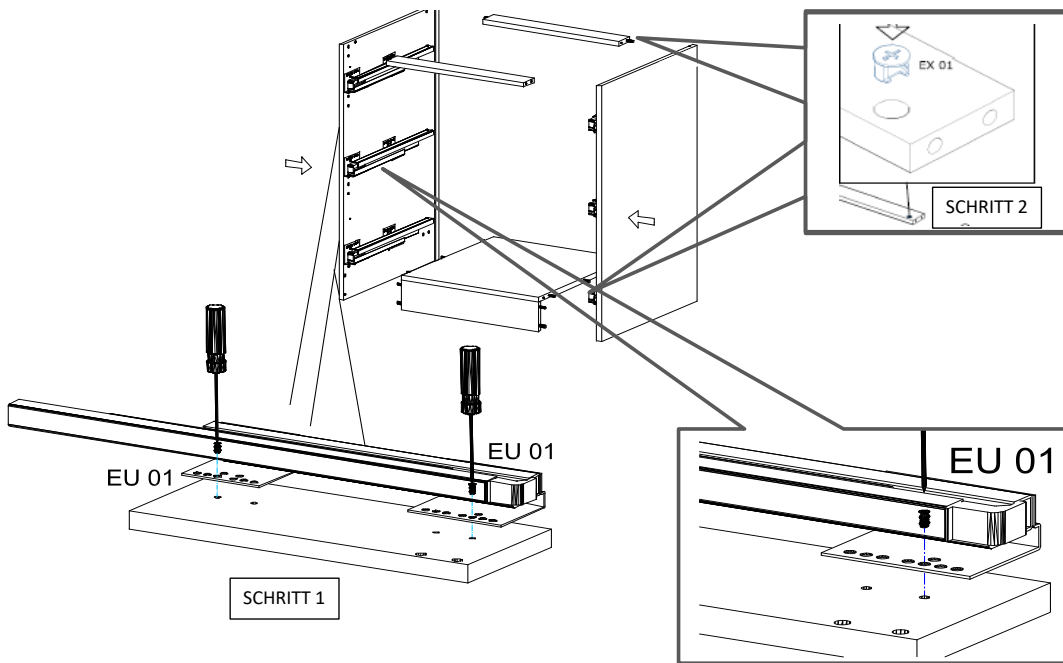

468x511x16/1x (3)

16x870x535 2x (4, 5)

719x481x3 /1x (7)

16x393x445 3x (11)

16x379x70 1x (10)

16x379x124 2x (12)

18x125x497 1x (1)

Befindet sich in Frontpaket RP270F1 (2)

18x292x497 2x

STR-SIN 6 X 	STR-KAVA 6 X
STR-HAT 6 X 	STR-TAK 6 X

Zum Schutz der Holzteile können Sie rundum die Sockelleiste eine Silikonnaht ziehen.

NEG-Novex Grosshandels-gesellschaft für Elektro- und Haustechnik GmbH Chenoverstraße 5
67117 Limburgerhof
<http://www.respekta.info>