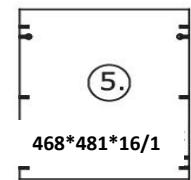

Befindet sich in Frontpaket RP280F1