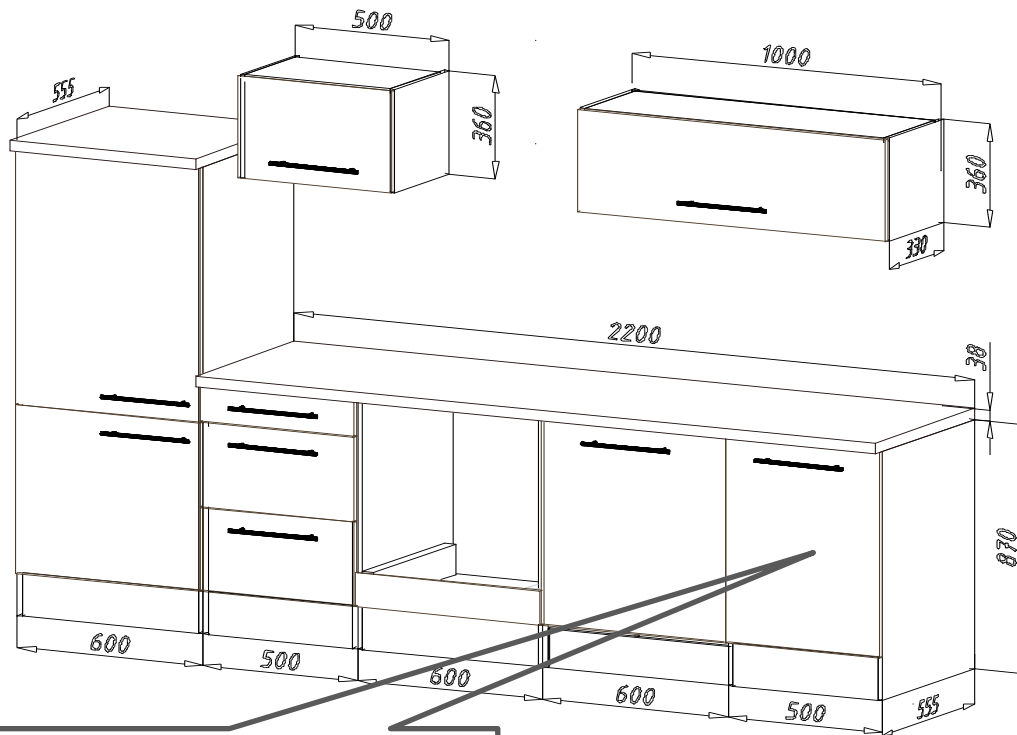

Die Einstellung der Möbelfront

Die Geschirrspülmaschine Front befindet sich in RP280F1 Frontpaket. Bitte das Griff wie unten bei Schritt 7 gezeigt befestigen.

Zum Schutz der Holzteile können Sie rundum die Sockelleiste eine Silikonnaht ziehen.