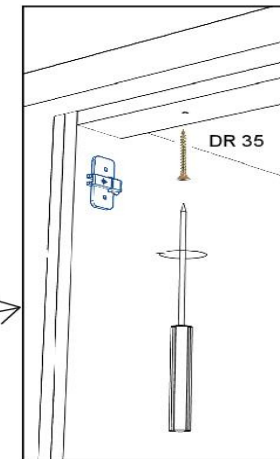

SCHRITT 13

RP280 Arbeitsplatte

Bitte Bauteil SZR01 in vorgefertigtes
Schnittloch einsetzen
SZR 01

SCHRITT 14

DR 35	3,5x35	
-------	--------	--

name	tip.	stk.	bild
KO 01	8x35	22	
EX 01	15/13	14	
TI 01		14	
PN 01-PD 01		5	
PN 02-PD 02	Soft-Close	1	
SP 01	4x32	2	
DR 27	3,5x16	14	
DR 35	3,5x35	6	
KV 01	1,5x20	10	
CS 01		4	
UC 07	224	2	
UC 06	4,0x22	4	
EU 01	6,3x14	10	
AK 141	30x30	6	
PL 16	8x40	1	