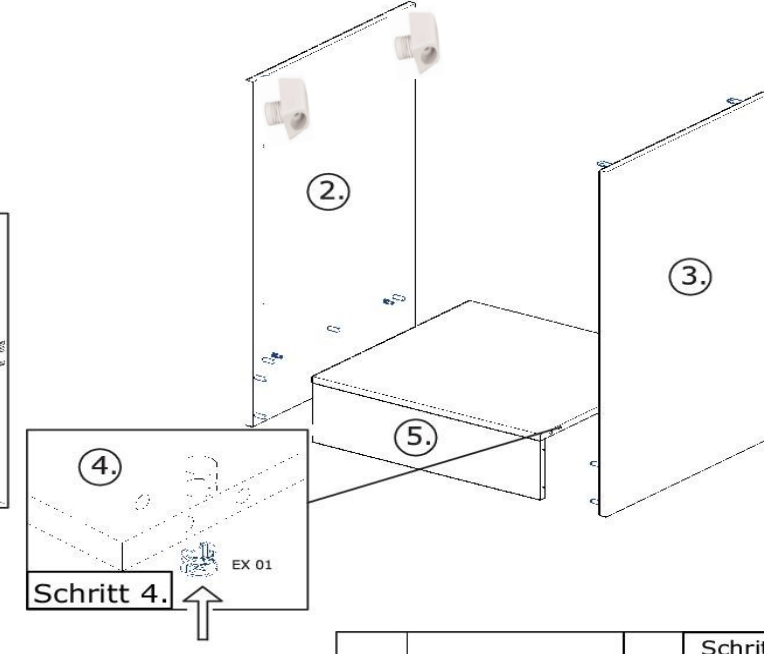

Achtung! Bitte geben Sie bei möglichen Reklamationen immer die Produkt-ID-Nummer (siehe separates Blatt) an.

SCHRITT 11

SCHRITT 12

Den Aufbau vom Front sehen Sie in der Bedienungsanleitung vom Geschirrspüler, zur Höhenanpassung Front für Geschirrspüler bitte die beigefügten Distanzleisten verwenden. Diese befinden sich im inneren des Geschirrspülers.