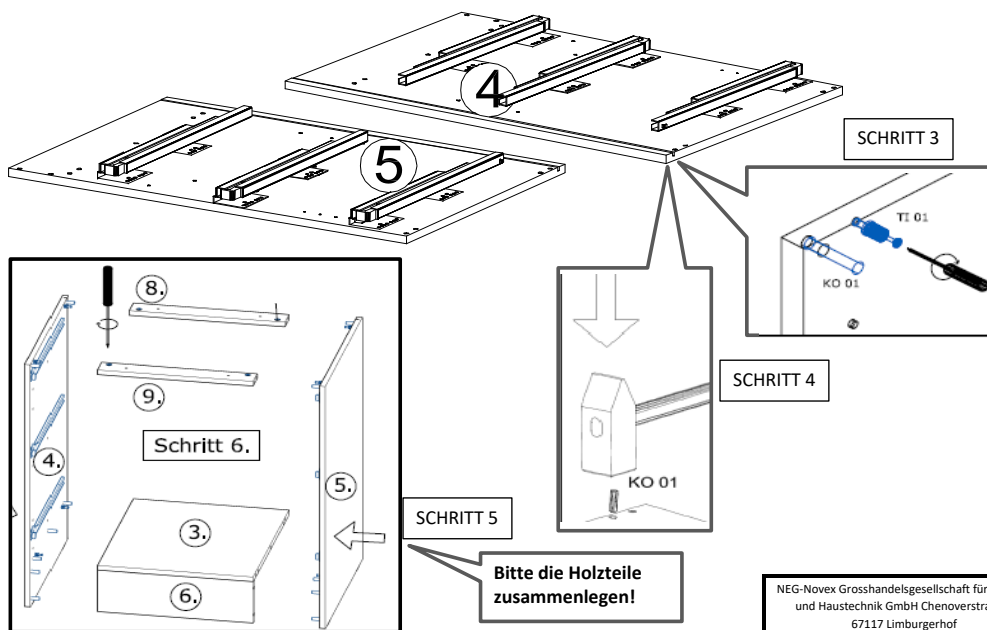

468x511x16/1x (3)

16x870x535 2x (4, 5)

719x481x3 /1x (7)

16x393x445 3x (11)

16x379x70 1x (10)

16x379x124 2x (12)

18x125x497 1x (1)

Befindet sich in Frontpaket RP270F1 (2)

18x292x497 2x

STR-SIN 6 X 	STR-KAVA 6 X
STR-HAT 6 X 	STR-TAK 6 X

Zum Schutz der Holzteile können Sie rundum die Sockelleiste eine Silikonnaht ziehen.

NEG-Novex Grosshandels-gesellschaft für Elektro- und Haustechnik GmbH Chenoverstraße 5
67117 Limburgerhof
<http://www.respekta.info>