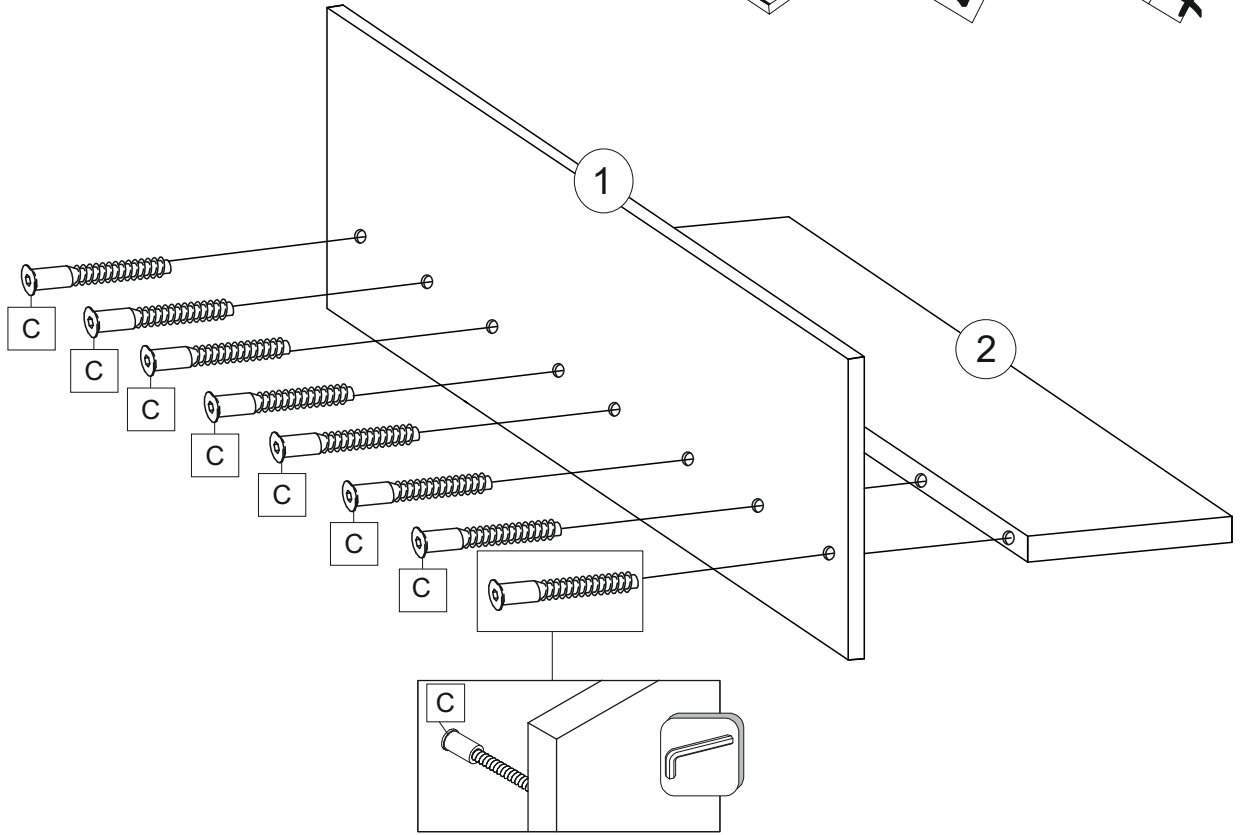

Bree Typ 07

	1400
	300
	226

	4,8x13		8x50		7x70				
A	x6	B	x3	C	x8	D	x3	E	x3

	0h10min		600mm	3m	Ø8				

①	1400x300x16	1	1	
②	1190x210x26	1	1	

	
7x70	
C	x8

			
4,8x13			
A	x6	E	x3

	8x50		
B	x3	D	x3