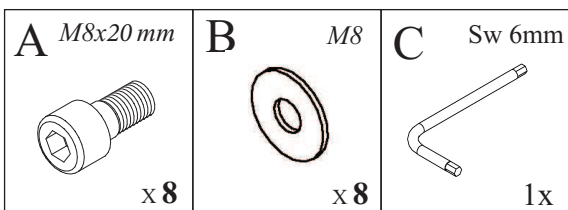

Sitzbank TIBET

200x40x44 cm

24180007/02

10min

Teil	Dimension	Stck	Colli
1	2000x400x440 mm	1	
2	410x320x80x20 mm	2	