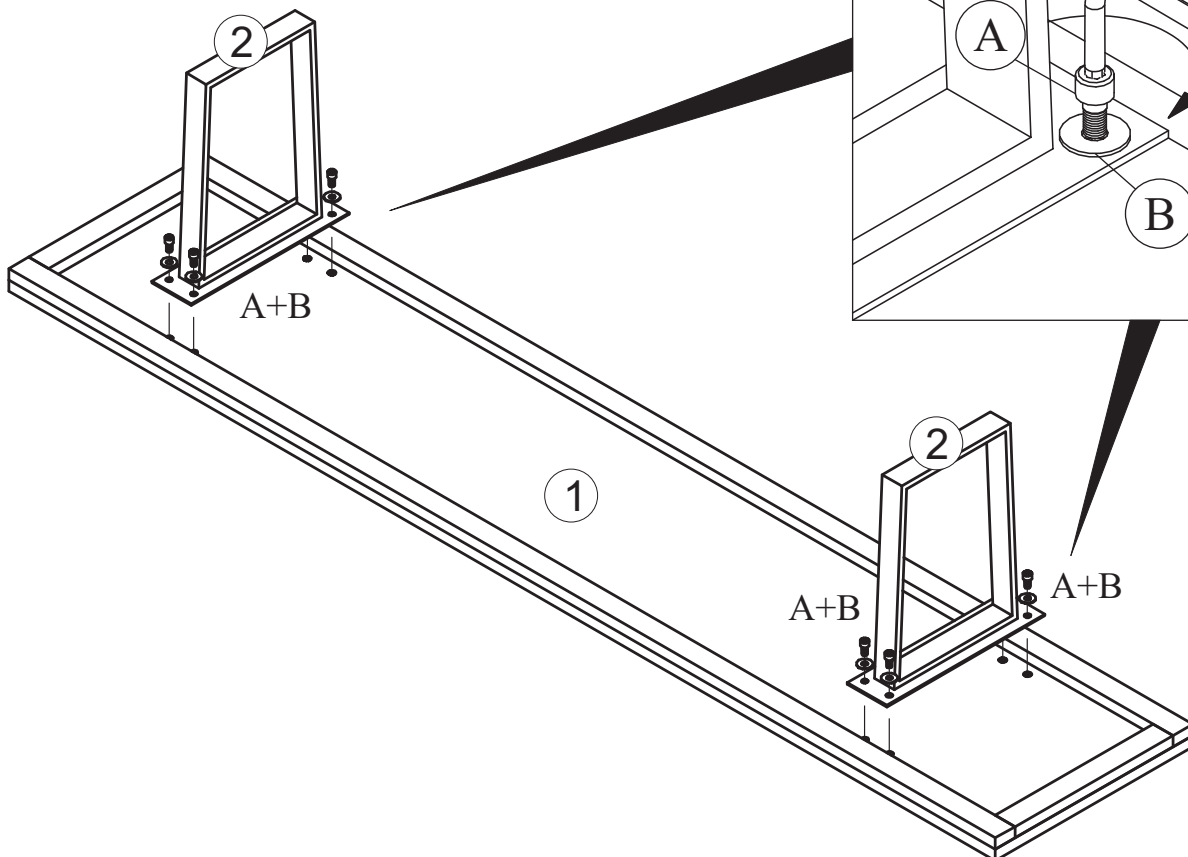

Sitzbank TIBET

200x40x44 cm

24180007/02

10min

Teil	Dimension	Stck	Colli
1	2000x400x440 mm	1	
2	410x320x80x20 mm	2	