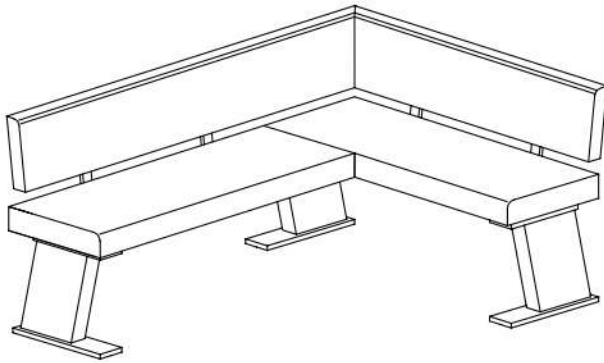

# LYON LEB

Hela Tische Möbel Vertriebs GmbH  
Scheidkamp 14, D-32584 Löhne  
service@hela-tische.de

			
1	1x	1490x530mm	2/3
2	1x	1400x530mm	2/3
3	1x	2080x370mm	1/3
4	1x	1400x370mm	1/3
5	3x	490x355mm	3/3
6	4x	510x30/15mm	1/3