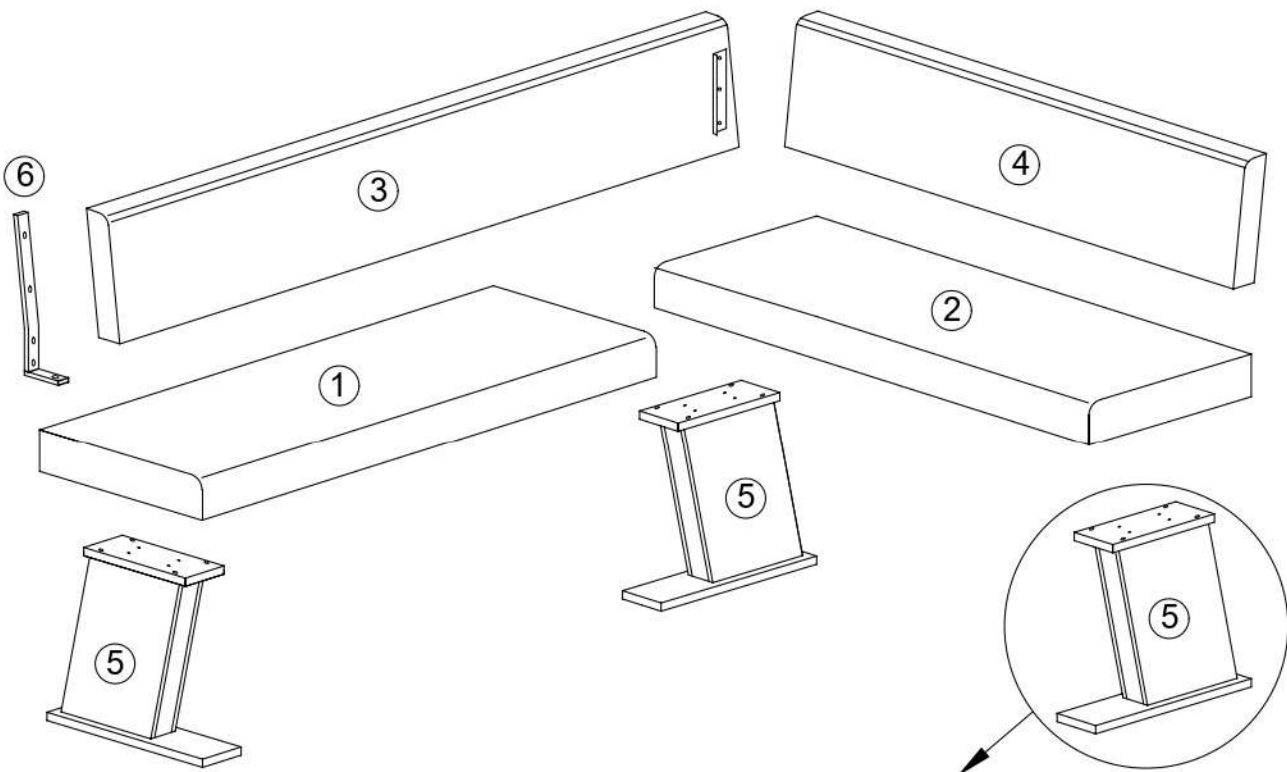

# LYON LEB

Hela Tische Möbel Vertriebs GmbH  
Scheidkamp 14, D-32584 Löhne  
service@hela-tische.de

			
1	1x	1490x530mm	2/3
2	1x	1400x530mm	2/3
3	1x	2080x370mm	1/3
4	1x	1400x370mm	1/3
5	3x	490x355mm	3/3
6	4x	510x30/15mm	1/3