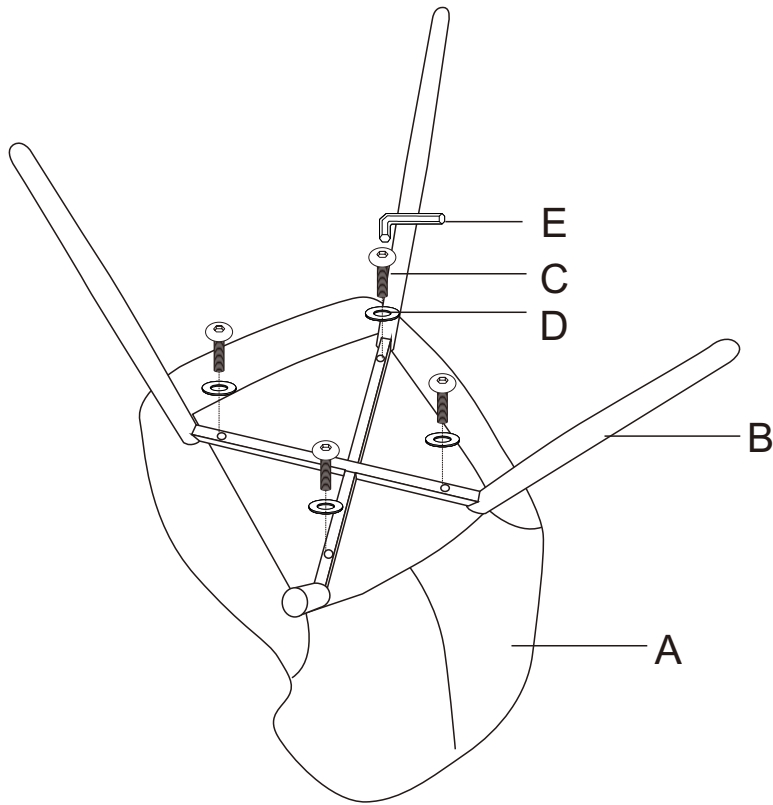

16340182/01

ZOE

MX Logistika SL, spol. s.r.o
Roznavska 32 82104 Bratislava
2-Ruzinov, Slovakia
E-Mail:info @moebelix.at

1

A	x1
B	x1
C	x4
M6*40mm	
D	x4
E	x1

3