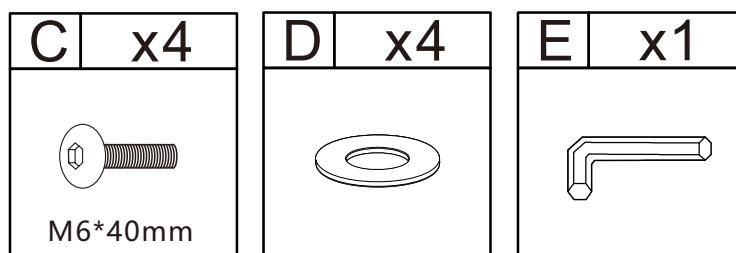

16340182/01

ZOE

MX Logistika SL, spol. s.r.o
Roznavska 32 82104 Bratislava
2-Ruzinov, Slovakia
E-Mail:info @moebelix.at

1

A	x1
B	x1
C	x4
M6*40mm	
D	x4
E	x1

3