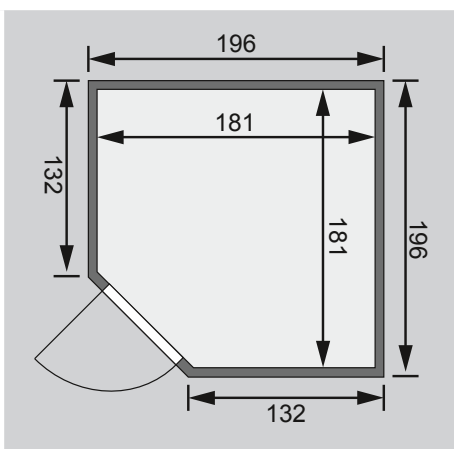

## 68 mm Systemsauna

### Lieferumfang

- 1 Satz Saunawände
- 1 Saunadach
- 3 Liegen
- 1 Kopfstütze
- 1 Ofenschutz
- Schrauben und Beschläge

Weiteres Zubehör finden Sie unter der Rubrik **Zubehör**.  
Beachten Sie bitte die **Übersicht Zubehör**

10 cm Wand- und Deckenabstand beim  
Aufbau einhalten!  
Spiegelbar!

Außenmaße mit Eckleisten	B 196 × T 196 × H 198 cm
Außenmaße (inkl Dachkranz)	-
Innenmaße	B 181 × T 181 × H 193 cm
Umbauter Raum	6,1 m <sup>3</sup>
Außenmaße Türflügel	B 65,6 × T 0,8 × H 175 cm
Durchgangsmaße	B 64 × H 173 cm
Lichtausschnitt Tür	B 64 × H 173 cm
Ofenschutzgitter	B 60 × T 51 × H 80 cm
Paketmaße Sauna	B 207 × T 125 × H 73 cm / 228,6 kg
Paketmaße Dachkranz	-

Maße Dachkranzmodell (in cm)

Maße Basismodell (in cm)

Fenstereinbaupositionen