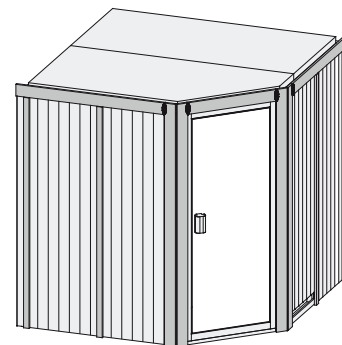

Produktinformation

68 mm Systemsauna

Lieferumfang

- 1 Satz Saunawände
- 1 Saunadach
- 3 Liegen
- 1 Kopfstütze
- 1 Ofenschutz
- Schrauben und Beschläge

Weiteres Zubehör finden Sie unter der Rubrik **Zubehör**.
Beachten Sie bitte die **Übersicht Zubehör**

10 cm Wand- und Deckenabstand beim
Aufbau einhalten!
Spiegelbar!

Außenmaße mit Eckleisten	B 196 × T 196 × H 198 cm
Außenmaße (inkl Dachkranz)	-
Innenmaße	B 181 × T 181 × H 193 cm
Umbauter Raum	6,1 m³
Außenmaße Türflügel	B 65,6 × T 0,8 × H 175 cm
Durchgangsmaße	B 64 × H 173 cm
Lichtausschnitt Tür	B 64 × H 173 cm
Ofenschutzgitter	B 60 × T 51 × H 80 cm
Paketmaße Sauna	B 207 × T 125 × H 73 cm / 228,6 kg
Paketmaße Dachkranz	-