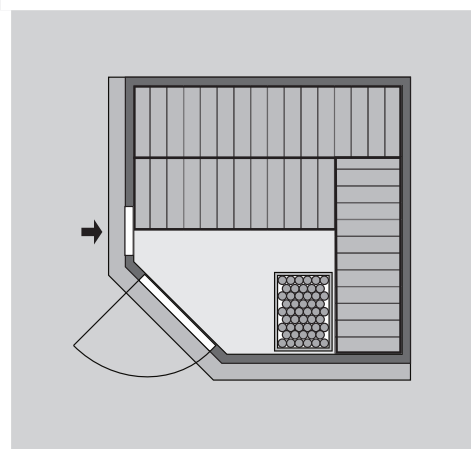

### Lieferumfang

- 1 Satz Saunawände
- 1 Saunadach
- 3 Liegen
- 1 Kopfstütze
- 1 Ofenschutz
- Schrauben und Beschläge

Weiteres Zubehör finden Sie unter der Rubrik **Zubehör**.  
Beachten Sie bitte die **Übersicht Zubehör**

10 cm Wand- und Deckenabstand beim  
Aufbau einhalten!  
Spiegelbar!

Außenmaße mit Eckleisten	B 196 × T 196 × H 198 cm
Außenmaße (inkl Dachkranz)	-
Innenmaße	B 181 × T 181 × H 193 cm
Umbauter Raum	6,1 m <sup>3</sup>
Außenmaße Türflügel	B 65,6 × T 0,8 × H 175 cm
Durchgangsmaße	B 64 × H 173 cm
Lichtausschnitt Tür	B 64 × H 173 cm
Ofenschutzgitter	B 60 × T 51 × H 80 cm
Paketmaße Sauna	B 207 × T 125 × H 73 cm / 228,6 kg
Paketmaße Dachkranz	-

Maße Dachkranzmodell (in cm)

Maße Basismodell (in cm)

Fenstereinbaupositionen